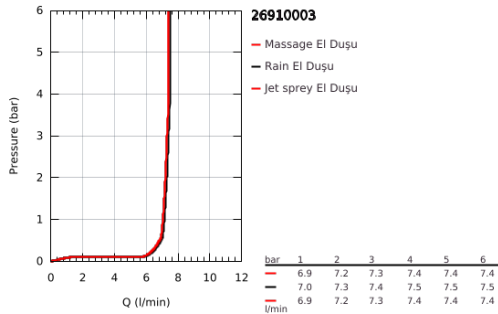

26 910 003 TEMPESTA CUBE 110 DUŞU SETİ 3 AKIŞLI

ÜRÜN AÇIKLAMASI

- Renk: krom
- entegre 1/2" rozet
- içerdiği parçalar:
- 3 akış şekli: Jet, Yağmur, Masaj
- maximum flow rate (at 3 bar): 7.4 l/min
- hand shower Tempesta Cube 110 (27 574)
- duş çıkış dirseği 1/2" ve duş kolu ile (28 679)
- erkek dış
- entegre çek valf
- Relaxflex hortum 1500 mm 1/2" x 1/2" (28 151)
- GROHE EcoJoy daha az su tüketimi ve mükemmel akış teknolojisi
- GROHE SmartSwitch - easily rotate the dial to enjoy your preferred spray option
- GROHE DreamSpray mükemmel akış
- GROHE LongLife kaplama
- GROHE SpeedClean kireç kırıcı sistem
- uzun ömür için Inner WaterGuide
- ShockProof özelliği el duşunun düşmesinden kaynaklı hasarlara karşı koruma sağlayan silikon halka
- önerilen en düşük basınç 1.0 bar
- şok ısıtıcılar için uygundur
- Profesyonel Edisyon

26 910 003 TEMPESTA CUBE 110 DUŞU SETİ 3 AKIŞLI

YEDEK PARÇALAR, Kasım 2021 – now

1: Filtre (Sipariş no. 0700200M)

2: Çek-valf (Sipariş no. 08565000)