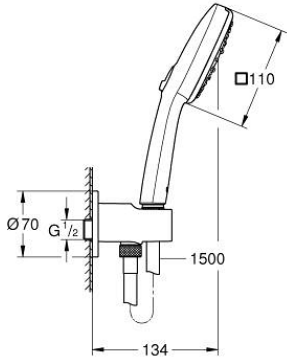

26 910 003 TEMPESTA CUBE 110 DUŞU SETİ 3 AKIŞLI

ÜRÜN AÇIKLAMASI

- Renk: krom
- entegre 1/2" rozet
- içerdiği parçalar:
- 3 akış şekli: Jet, Yağmur, Masaj
- maximum flow rate (at 3 bar): 7.4 l/min
- hand shower Tempesta Cube 110 (27 574)
- duş çıkış dirseği 1/2" ve duş kolu ile (28 679)
- erkek dış
- entegre çek valf
- Relaxflex hortum 1500 mm 1/2" x 1/2" (28 151)
- GROHE EcoJoy daha az su tüketimi ve mükemmel akış teknolojisi
- GROHE SmartSwitch - easily rotate the dial to enjoy your preferred spray option
- GROHE DreamSpray mükemmel akış
- GROHE LongLife kaplama
- GROHE SpeedClean kireç kırıcı sistem
- uzun ömür için Inner WaterGuide
- ShockProof özelliği el duşunun düşmesinden kaynaklı hasarlara karşı koruma sağlayan silikon halka
- önerilen en düşük basınç 1.0 bar
- şok ısıtıcılar için uygundur
- Profesyonel Edisyon

26 910 003 TEMPESTA CUBE 110 DUŞU SETİ 3 AKIŞLI

YEDEK PARÇALAR, Kasım 2021 – now

1: Filtre (Sipariş no. 0700200M)

2: Çek-valf (Sipariş no. 08565000)