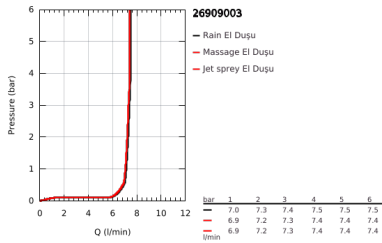

26 909 003 TEMPESTA CUBE 110 SÜRGÜLÜ DUŞ SETİ 3 AKIŞLI

ÜRÜN AÇIKLAMASI

- Renk: krom
- hand shower Tempesta Cube 110 (27 574)
- 3 akış şekli: Jet, Yağmur, Masaj
- maximum flow rate (at 3 bar): 7.4 l/min
- duş sürgüsü, 900 mm (27 524)
- Relaxflex hortum 1750 mm 1/2" x 1/2" (28 154)
- GROHE EcoJoy daha az su tüketimi ve mükemmel akış teknolojisi
- GROHE SmartSwitch - easily rotate the dial to enjoy your preferred spray option
- GROHE DreamSpray mükemmel akış
- GROHE LongLife kaplama
- Flexible Installation - 1 adjustable bracket for existing drill holes
- adjustable rail holder (turn and glide shower holder)
- GROHE SpeedClean kireç kırıcı sistem
- uzun ömür için Inner WaterGuide
- ShockProof özelliği el duşunun düşmesinden kaynaklı hasarlara karşı koruma sağlayan silikon halka
- şok ısıtıcılar için uygundur
- Profesyonel Edisyon