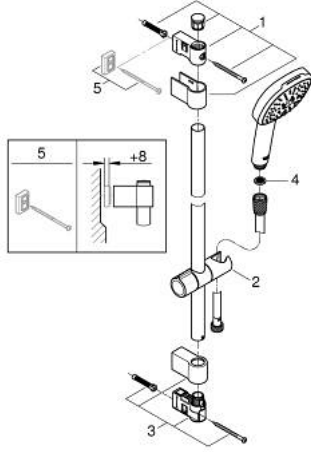

26 909 003 TEMPESTA CUBE 110 SÜRGÜLÜ DUŞ SETİ 3 AKIŞLI

ÜRÜN AÇIKLAMASI

- Renk: krom
- hand shower Tempesta Cube 110 (27 574)
- 3 akış şekli: Jet, Yağmur, Masaj
- maximum flow rate (at 3 bar): 7.4 l/min
- duş sürgüsü, 900 mm (27 524)
- Relaxflex hortum 1750 mm 1/2" x 1/2" (28 154)
- GROHE EcoJoy daha az su tüketimi ve mükemmel akış teknolojisi
- GROHE SmartSwitch - easily rotate the dial to enjoy your preferred spray option
- GROHE DreamSpray mükemmel akış
- GROHE LongLife kaplama
- Flexible Installation - 1 adjustable bracket for existing drill holes
- adjustable rail holder (turn and glide shower holder)
- GROHE SpeedClean kireç kırıcı sistem
- uzun ömür için Inner WaterGuide
- ShockProof özelliği el duşunun düşmesinden kaynaklı hasarlara karşı koruma sağlayan silikon halka
- şok ısıtıcılar için uygundur
- Profesyonel Edisyon

26 909 003 TEMPESTA CUBE 110 SÜRGÜLÜ DUŞ SETİ 3 AKIŞLI

YEDEK PARÇALAR, Kasım 2021 – now

- 1: Dus sürgüsü askisi (Sipariş no. 48607000)
- 2: Hareket parçası (Sipariş no. 48609000)
- 3: Dus sürgüsü askisi (Sipariş no. 48608000)
- 4: Filtre (Sipariş no. 0700200M)
- 5: Kompanse disk (Sipariş no. 48543001)*