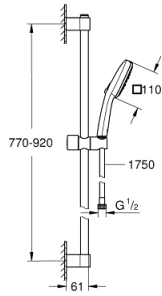

26 909 003 TEMPESTA CUBE 110 SÜRGÜLÜ DUŞ SETİ 3 AKIŞLI

ÜRÜN AÇIKLAMASI

- Renk: krom
- hand shower Tempesta Cube 110 (27 574)
- 3 akış şekli: Jet, Yağmur, Masaj
- maximum flow rate (at 3 bar): 7.4 l/min
- duş sürgüsü, 900 mm (27 524)
- Relaxflex hortum 1750 mm 1/2" x 1/2" (28 154)
- GROHE EcoJoy daha az su tüketimi ve mükemmel akış teknolojisi
- GROHE SmartSwitch - easily rotate the dial to enjoy your preferred spray option
- GROHE DreamSpray mükemmel akış
- GROHE LongLife kaplama
- Flexible Installation - 1 adjustable bracket for existing drill holes
- adjustable rail holder (turn and glide shower holder)
- GROHE SpeedClean kireç kırıcı sistem
- uzun ömür için Inner WaterGuide
- ShockProof özelliği el duşunun düşmesinden kaynaklı hasarlara karşı koruma sağlayan silikon halka
- şok ısıtıcılar için uygundur
- Profesyonel Edisyon

26 909 003 TEMPESTA CUBE 110 SÜRGÜLÜ DUŞ SETİ 3 AKIŞLI

YEDEK PARÇALAR, Kasım 2021 – now

- 1: Dus sürgüsü askisi (Sipariş no. 48607000)
- 2: Hareket parçası (Sipariş no. 48609000)
- 3: Dus sürgüsü askisi (Sipariş no. 48608000)
- 4: Filtre (Sipariş no. 0700200M)
- 5: Kompanse disk (Sipariş no. 48543001)*