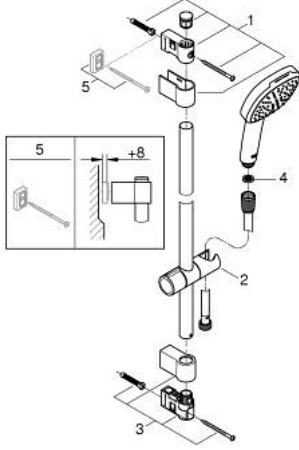

26 908 243 3 TEMPESTA CUBE 110 SÜRGÜLÜ DUŞ SETİ 2 AKIŞLI

ÜRÜN AÇIKLAMASI

- Renk: matte black
- hand shower Tempesta Cube 110 (26 746)
- 2 akış şekli: Rain, Jet
- maximum flow rate (at 3 bar): 7.4 l/min
- duş sürgüsü, 900 mm (27 524)
- shower hose 1750 mm 1/2" x 1/2" (28 388)
- GROHE EcoJoy daha az su tüketimi ve mükemmel akış teknolojisi
- GROHE SmartSwitch - easily rotate the dial to enjoy your preferred spray option
- GROHE DreamSpray mükemmel akış
- Flexible Installation - 1 adjustable bracket for existing drill holes
- adjustable rail holder (turn and glide shower holder)
- GROHE SpeedClean kireç kırıcı sistem
- uzun ömür için Inner WaterGuide
- ShockProof özelliği el duşunun düşmesinden kaynaklı hasarlara karşı koruma sağlayan silikon halka
- şok ısıtıcılar için uygundur
- Profesyonel Edisyon

26 908 243 3 TEMPESTA CUBE 110 SÜRGÜLÜ DUŞ SETİ 2 AKIŞLI

YEDEK PARÇALAR, Şubat 2023 – now

- 1: Dus sürgüsü askisi (Sipariş no. 486072430)
- 2: Hareket parçası (Sipariş no. 486092430)
- 3: Dus sürgüsü askisi (Sipariş no. 486082430)
- 4: Filtre (Sipariş no. 0700200M)
- 5: Kompanse disk (Sipariş no. 48543001)*