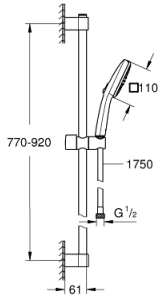

26 908 243 3 TEMPESTA CUBE 110 SÜRGÜLÜ DUŞ SETİ 2 AKIŞLI

ÜRÜN AÇIKLAMASI

- Renk: matte black
- hand shower Tempesta Cube 110 (26 746)
- 2 akış şekli: Rain, Jet
- maximum flow rate (at 3 bar): 7.4 l/min
- duş sürgüsü, 900 mm (27 524)
- shower hose 1750 mm 1/2" x 1/2" (28 388)
- GROHE EcoJoy daha az su tüketimi ve mükemmel akış teknolojisi
- GROHE SmartSwitch - easily rotate the dial to enjoy your preferred spray option
- GROHE DreamSpray mükemmel akış
- Flexible Installation - 1 adjustable bracket for existing drill holes
- adjustable rail holder (turn and glide shower holder)
- GROHE SpeedClean kireç kırıcı sistem
- uzun ömür için Inner WaterGuide
- ShockProof özelliği el duşunun düşmesinden kaynaklı hasarlara karşı koruma sağlayan silikon halka
- şok ısıtıcılar için uygundur
- Profesyonel Edisyon

26 908 243 3 TEMPESTA CUBE 110 SÜRGÜLÜ DUŞ SETİ 2 AKIŞLI

YEDEK PARÇALAR, Şubat 2023 – now

- 1: Dus sürgüsü askisi (Sipariş no. 486072430)
- 2: Hareket parçası (Sipariş no. 486092430)
- 3: Dus sürgüsü askisi (Sipariş no. 486082430)
- 4: Filtre (Sipariş no. 0700200M)
- 5: Kompanse disk (Sipariş no. 48543001)*