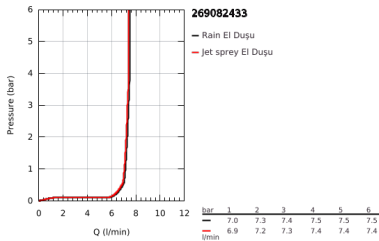

26 908 243 3 TEMPESTA CUBE 110 SÜRGÜLÜ DUŞ SETİ 2 AKIŞLI

ÜRÜN AÇIKLAMASI

- Renk: matte black
- hand shower Tempesta Cube 110 (26 746)
- 2 akış şekli: Rain, Jet
- maximum flow rate (at 3 bar): 7.4 l/min
- duş sürgüsü, 900 mm (27 524)
- shower hose 1750 mm 1/2" x 1/2" (28 388)
- GROHE EcoJoy daha az su tüketimi ve mükemmel akış teknolojisi
- GROHE SmartSwitch - easily rotate the dial to enjoy your preferred spray option
- GROHE DreamSpray mükemmel akış
- Flexible Installation - 1 adjustable bracket for existing drill holes
- adjustable rail holder (turn and glide shower holder)
- GROHE SpeedClean kireç kırıcı sistem
- uzun ömür için Inner WaterGuide
- ShockProof özelliği el duşunun düşmesinden kaynaklı hasarlara karşı koruma sağlayan silikon halka
- şok ısıtıcılar için uygundur
- Profesyonel Edisyon