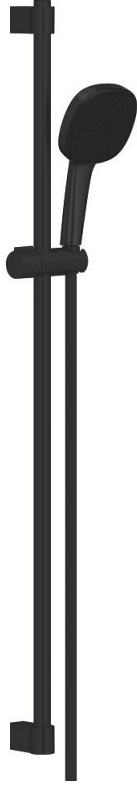

26 908 243 3 TEMPESTA CUBE 110 SÜRGÜLÜ DUŞ SETİ 2 AKIŞLI

ÜRÜN AÇIKLAMASI

- Renk: matte black
- hand shower Tempesta Cube 110 (26 746)
- 2 akış şekli: Rain, Jet
- maximum flow rate (at 3 bar): 7.4 l/min
- duş sürgüsü, 900 mm (27 524)
- shower hose 1750 mm 1/2" x 1/2" (28 388)
- GROHE EcoJoy daha az su tüketimi ve mükemmel akış teknolojisi
- GROHE SmartSwitch - easily rotate the dial to enjoy your preferred spray option
- GROHE DreamSpray mükemmel akış
- Flexible Installation - 1 adjustable bracket for existing drill holes
- adjustable rail holder (turn and glide shower holder)
- GROHE SpeedClean kireç kırıcı sistem
- uzun ömür için Inner WaterGuide
- ShockProof özelliği el duşunun düşmesinden kaynaklı hasarlara karşı koruma sağlayan silikon halka
- şok ısıtıcılar için uygundur
- Profesyonel Edisyon

26 908 243 3 TEMPESTA CUBE 110 SÜRGÜLÜ DUŞ SETİ 2 AKIŞLI

YEDEK PARÇALAR, Şubat 2023 – now

- 1: Dus sürgüsü askisi (Sipariş no. 486072430)
- 2: Hareket parçası (Sipariş no. 486092430)
- 3: Dus sürgüsü askisi (Sipariş no. 486082430)
- 4: Filtre (Sipariş no. 0700200M)
- 5: Kompanse disk (Sipariş no. 48543001)*