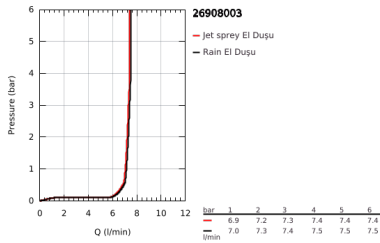

26 908 003 TEMPESTA CUBE 110 SÜRGÜLÜ DUŞ SETİ 2 AKIŞLI

ÜRÜN AÇIKLAMASI

- Renk: krom
- hand shower Tempesta Cube 110 (26 746)
- 2 akış şekli: Rain, Jet
- maximum flow rate (at 3 bar): 7.4 l/min
- duş sürgüsü, 900 mm (27 524)
- Relaxaflex hortum 1750 mm 1/2" x 1/2" (28 154)
- GROHE EcoJoy daha az su tüketimi ve mükemmel akış teknolojisi
- GROHE SmartSwitch - easily rotate the dial to enjoy your preferred spray option
- GROHE DreamSpray mükemmel akış
- GROHE LongLife kaplama
- Flexible Installation - 1 adjustable bracket for existing drill holes
- adjustable rail holder (turn and glide shower holder)
- GROHE SpeedClean kireç kırıcı sistem
- uzun ömür için Inner WaterGuide
- ShockProof özelliği el duşunun düşmesinden kaynaklı hasarlara karşı koruma sağlayan silikon halka
- şok ısıtıcılar için uygundur
- Profesyonel Edisyon