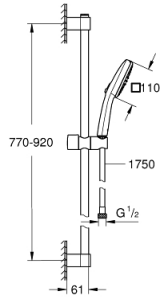

26 908 003 TEMPESTA CUBE 110 SÜRGÜLÜ DUŞ SETİ 2 AKIŞLI

ÜRÜN AÇIKLAMASI

- Renk: krom
- hand shower Tempesta Cube 110 (26 746)
- 2 akış şekli: Rain, Jet
- maximum flow rate (at 3 bar): 7.4 l/min
- duş sürgüsü, 900 mm (27 524)
- Relaxaflex hortum 1750 mm 1/2" x 1/2" (28 154)
- GROHE EcoJoy daha az su tüketimi ve mükemmel akış teknolojisi
- GROHE SmartSwitch - easily rotate the dial to enjoy your preferred spray option
- GROHE DreamSpray mükemmel akış
- GROHE LongLife kaplama
- Flexible Installation - 1 adjustable bracket for existing drill holes
- adjustable rail holder (turn and glide shower holder)
- GROHE SpeedClean kireç kırıcı sistem
- uzun ömür için Inner WaterGuide
- ShockProof özelliği el duşunun düşmesinden kaynaklı hasarlara karşı koruma sağlayan silikon halka
- şok ısıtıcılar için uygundur
- Profesyonel Edisyon

26 908 003 TEMPESTA CUBE 110 SÜRGÜLÜ DUŞ SETİ 2 AKIŞLI

YEDEK PARÇALAR, Kasım 2021 – now

- 1: Dus sürgüsü askisi (Sipariş no. 48607000)
- 2: Hareket parçası (Sipariş no. 48609000)
- 3: Dus sürgüsü askisi (Sipariş no. 48608000)
- 4: Filtre (Sipariş no. 0700200M)
- 5: Kompanse diski (Sipariş no. 48543001)*