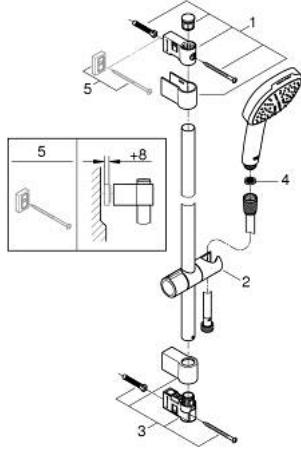

26 908 003 TEMPESTA CUBE 110 SÜRGÜLÜ DUŞ SETİ 2 AKIŞLI

ÜRÜN AÇIKLAMASI

- Renk: krom
- hand shower Tempesta Cube 110 (26 746)
- 2 akış şekli: Rain, Jet
- maximum flow rate (at 3 bar): 7.4 l/min
- duş sürgüsü, 900 mm (27 524)
- Relaxaflex hortum 1750 mm 1/2" x 1/2" (28 154)
- GROHE EcoJoy daha az su tüketimi ve mükemmel akış teknolojisi
- GROHE SmartSwitch - easily rotate the dial to enjoy your preferred spray option
- GROHE DreamSpray mükemmel akış
- GROHE LongLife kaplama
- Flexible Installation - 1 adjustable bracket for existing drill holes
- adjustable rail holder (turn and glide shower holder)
- GROHE SpeedClean kireç kırıcı sistem
- uzun ömür için Inner WaterGuide
- ShockProof özelliği el duşunun düşmesinden kaynaklı hasarlara karşı koruma sağlayan silikon halka
- şok ısıtıcılar için uygundur
- Profesyonel Edisyon

26 908 003 TEMPESTA CUBE 110 SÜRGÜLÜ DUŞ SETİ 2 AKIŞLI

YEDEK PARÇALAR, Kasım 2021 – now

- 1: Dus sürgüsü askisi (Sipariş no. 48607000)
- 2: Hareket parçası (Sipariş no. 48609000)
- 3: Dus sürgüsü askisi (Sipariş no. 48608000)
- 4: Filtre (Sipariş no. 0700200M)
- 5: Kompanse diski (Sipariş no. 48543001)*