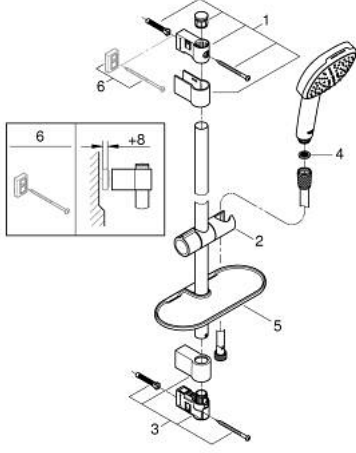

26 907 003 TEMPESTA CUBE 110 SÜRGÜLÜ DUŞ SETİ 2 AKIŞLI

ÜRÜN AÇIKLAMASI

- Renk: krom
- hand shower Tempesta Cube 110 (26 746)
- 2 akış şekli: Rain, Jet
- maximum flow rate (at 3 bar): 7.4 l/min
- duş sürgüsü 600 mm (27 523)
- Relaxflex hortum 1750 mm 1/2" x 1/2" (28 154)
- GROHE EasyReach tray (26 770)
- GROHE EcoJoy daha az su tüketimi ve mükemmel akış teknolojisi
- GROHE SmartSwitch - easily rotate the dial to enjoy your preferred spray option
- GROHE DreamSpray mükemmel akış
- GROHE LongLife kaplama
- Flexible Installation - 1 adjustable bracket for existing drill holes
- adjustable rail holder (turn and glide shower holder)
- GROHE SpeedClean kireç kırıcı sistem
- uzun ömür için Inner WaterGuide
- ShockProof özelliği el duşunun düşmesinden kaynaklı hasarlara karşı koruma sağlayan silikon halka
- şok ısıtıcılar için uygundur
- Profesyonel Edisyon

26 907 003 TEMPESTA CUBE 110 SÜRGÜLÜ DUŞ SETİ 2 AKIŞLI

YEDEK PARÇALAR, Kasım 2021 – now

- 1: Dus sürgüsü askisi (Sipariş no. 48607000)
- 2: Hareket parçası (Sipariş no. 48609000)
- 3: Dus sürgüsü askisi (Sipariş no. 48608000)
- 4: Filtre (Sipariş no. 0700200M)
- 5: GROHE EasyReach™ duş tablası (Sipariş no. 26770001)
- 6: Kompanse disk (Sipariş no. 48543001)*