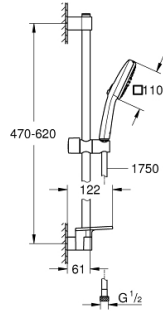

26 907 003 TEMPESTA CUBE 110 SÜRGÜLÜ DUŞ SETİ 2 AKIŞLI

ÜRÜN AÇIKLAMASI

- Renk: krom
- hand shower Tempesta Cube 110 (26 746)
- 2 akış şekli: Rain, Jet
- maximum flow rate (at 3 bar): 7.4 l/min
- duş sürgüsü 600 mm (27 523)
- Relaxflex hortum 1750 mm 1/2" x 1/2" (28 154)
- GROHE EasyReach tray (26 770)
- GROHE EcoJoy daha az su tüketimi ve mükemmel akış teknolojisi
- GROHE SmartSwitch - easily rotate the dial to enjoy your preferred spray option
- GROHE DreamSpray mükemmel akış
- GROHE LongLife kaplama
- Flexible Installation - 1 adjustable bracket for existing drill holes
- adjustable rail holder (turn and glide shower holder)
- GROHE SpeedClean kireç kırıcı sistem
- uzun ömür için Inner WaterGuide
- ShockProof özelliği el duşunun düşmesinden kaynaklı hasarlara karşı koruma sağlayan silikon halka
- şok ısıtıcılar için uygundur
- Profesyonel Edisyon

26 907 003 TEMPESTA CUBE 110 SÜRGÜLÜ DUŞ SETİ 2 AKIŞLI

YEDEK PARÇALAR, Kasım 2021 – now

- 1: Dus sürgüsü askisi (Sipariş no. 48607000)
- 2: Hareket parçası (Sipariş no. 48609000)
- 3: Dus sürgüsü askisi (Sipariş no. 48608000)
- 4: Filtre (Sipariş no. 0700200M)
- 5: GROHE EasyReach™ duş tablası (Sipariş no. 26770001)
- 6: Kompanse disk (Sipariş no. 48543001)*