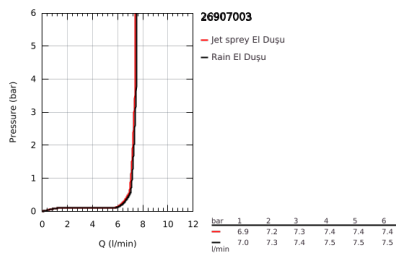

26 907 003 TEMPESTA CUBE 110 SÜRGÜLÜ DUŞ SETİ 2 AKIŞLI

ÜRÜN AÇIKLAMASI

- Renk: krom
- hand shower Tempesta Cube 110 (26 746)
- 2 akış şekli: Rain, Jet
- maximum flow rate (at 3 bar): 7.4 l/min
- duş sürgüsü 600 mm (27 523)
- Relaxflex hortum 1750 mm 1/2" x 1/2" (28 154)
- GROHE EasyReach tray (26 770)
- GROHE EcoJoy daha az su tüketimi ve mükemmel akış teknolojisi
- GROHE SmartSwitch - easily rotate the dial to enjoy your preferred spray option
- GROHE DreamSpray mükemmel akış
- GROHE LongLife kaplama
- Flexible Installation - 1 adjustable bracket for existing drill holes
- adjustable rail holder (turn and glide shower holder)
- GROHE SpeedClean kireç kırıcı sistem
- uzun ömür için Inner WaterGuide
- ShockProof özelliği el duşunun düşmesinden kaynaklı hasarlara karşı koruma sağlayan silikon halka
- şok ısıtıcılar için uygundur
- Profesyonel Edisyon

26 907 003 TEMPESTA CUBE 110 SÜRGÜLÜ DUŞ SETİ 2 AKIŞLI

YEDEK PARÇALAR, Kasım 2021 – now

- 1: Dus sürgüsü askisi (Sipariş no. 48607000)
- 2: Hareket parçası (Sipariş no. 48609000)
- 3: Dus sürgüsü askisi (Sipariş no. 48608000)
- 4: Filtre (Sipariş no. 0700200M)
- 5: GROHE EasyReach™ duş tablası (Sipariş no. 26770001)
- 6: Kompanse disk (Sipariş no. 48543001)*