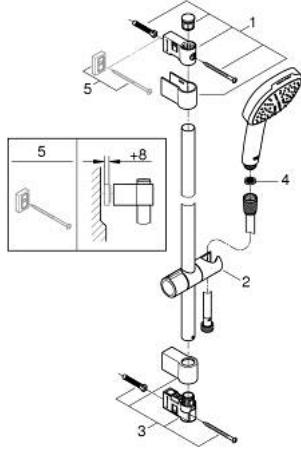

26 905 003 TEMPESTA CUBE 110 SHOWER RAIL SET 2 SPRAYS (RAIN, JET)

ÜRÜN AÇIKLAMASI

- Renk: krom
- hand shower Tempesta Cube 110 (26 902)
- duş sürgüsü 600 mm (27 523)
- metal shower hose Relexaflex 1750 mm 1/2" x 1/2" (28 139)
- GROHE EcoJoy daha az su tüketimi ve mükemmel akış teknolojisi
- GROHE SmartSwitch - easily rotate the dial to enjoy your preferred spray option
- GROHE DreamSpray mükemmel akış
- GROHE LongLife kaplama
- Flexible Installation - 1 adjustable bracket for existing drill holes
- adjustable rail holder (turn and glide shower holder)
- GROHE SpeedClean kireç kırıcı sistem
- uzun ömür için Inner WaterGuide
- ShockProof özelliği el duşunun düşmesinden kaynaklı hasarlara karşı koruma sağlayan silikon halka
- maximum flow rate (at 3 bar): 6.9 l/min
- şok ısıtıcılar için uygundur
- Profesyonel Edisyon

26 905 003 **TEMPESTA CUBE 110 SHOWER RAIL SET 2 SPRAYS (RAIN, JET)**

YEDEK PARÇALAR, Kasım 2021 – now

- 1: Dus sürgüsü askisi (Sipariş no. 48607000)
- 2: Hareket parçası (Sipariş no. 48609000)
- 3: Dus sürgüsü askisi (Sipariş no. 48608000)
- 4: Filtre (Sipariş no. 0700200M)
- 5: Kompanse diski (Sipariş no. 48543001)*