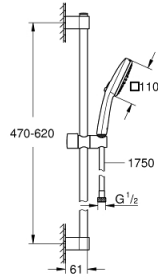

26 905 003 TEMPESTA CUBE 110 SHOWER RAIL SET 2 SPRAYS (RAIN, JET)

ÜRÜN AÇIKLAMASI

- Renk: krom
- hand shower Tempesta Cube 110 (26 902)
- duş sürgüsü 600 mm (27 523)
- metal shower hose Relexaflex 1750 mm 1/2" x 1/2" (28 139)
- GROHE EcoJoy daha az su tüketimi ve mükemmel akış teknolojisi
- GROHE SmartSwitch - easily rotate the dial to enjoy your preferred spray option
- GROHE DreamSpray mükemmel akış
- GROHE LongLife kaplama
- Flexible Installation - 1 adjustable bracket for existing drill holes
- adjustable rail holder (turn and glide shower holder)
- GROHE SpeedClean kireç kırıcı sistem
- uzun ömür için Inner WaterGuide
- ShockProof özelliği el duşunun düşmesinden kaynaklı hasarlara karşı koruma sağlayan silikon halka
- maximum flow rate (at 3 bar): 6.9 l/min
- şok ısıtıcılar için uygundur
- Profesyonel Edisyon

26 905 003 **TEMPESTA CUBE 110 SHOWER RAIL SET 2 SPRAYS (RAIN, JET)**

YEDEK PARÇALAR, Kasım 2021 – now

- 1: Dus sürgüsü askisi (Sipariş no. 48607000)
- 2: Hareket parçası (Sipariş no. 48609000)
- 3: Dus sürgüsü askisi (Sipariş no. 48608000)
- 4: Filtre (Sipariş no. 0700200M)
- 5: Kompanse diski (Sipariş no. 48543001)*