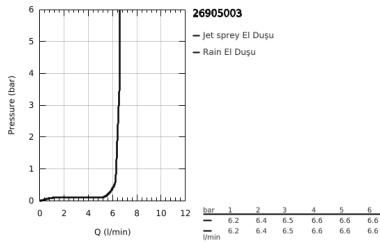

26 905 003 TEMPESTA CUBE 110 SHOWER RAIL SET 2 SPRAYS (RAIN, JET)

ÜRÜN AÇIKLAMASI

- Renk: krom
- hand shower Tempesta Cube 110 (26 902)
- duş sürgüsü 600 mm (27 523)
- metal shower hose Relexaflex 1750 mm 1/2" x 1/2" (28 139)
- GROHE EcoJoy daha az su tüketimi ve mükemmel akış teknolojisi
- GROHE SmartSwitch - easily rotate the dial to enjoy your preferred spray option
- GROHE DreamSpray mükemmel akış
- GROHE LongLife kaplama
- Flexible Installation - 1 adjustable bracket for existing drill holes
- adjustable rail holder (turn and glide shower holder)
- GROHE SpeedClean kireç kırıcı sistem
- uzun ömür için Inner WaterGuide
- ShockProof özelliği el duşunun düşmesinden kaynaklı hasarlara karşı koruma sağlayan silikon halka
- maximum flow rate (at 3 bar): 6.9 l/min
- şok ısıtıcılar için uygundur
- Profesyonel Edisyon

26 905 003 **TEMPESTA CUBE 110 SHOWER RAIL SET 2 SPRAYS (RAIN, JET)**

YEDEK PARÇALAR, Kasım 2021 – now

- 1: Dus sürgüsü askisi (Sipariş no. 48607000)
- 2: Hareket parçası (Sipariş no. 48609000)
- 3: Dus sürgüsü askisi (Sipariş no. 48608000)
- 4: Filtre (Sipariş no. 0700200M)
- 5: Kompanse diski (Sipariş no. 48543001)*