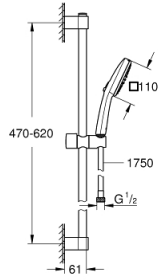

## 26 904 003 TEMPESTA CUBE 110 SÜRGÜLÜ DUŞ SETİ 2 AKIŞLI

### ÜRÜN AÇIKLAMASI

- Renk: krom
- hand shower Tempesta Cube 110 (26 746)
- 2 akış şekli: Rain, Jet
- maximum flow rate (at 3 bar): 7.4 l/min
- duş sürgüsü 600 mm (27 523)
- metal shower hose Relexaflex 1750 mm 1/2" x 1/2" (28 139)
- GROHE EcoJoy daha az su tüketimi ve mükemmel akış teknolojisi
- GROHE SmartSwitch - easily rotate the dial to enjoy your preferred spray option
- GROHE DreamSpray mükemmel akış
- GROHE LongLife kaplama
- Flexible Installation - 1 adjustable bracket for existing drill holes
- adjustable rail holder (turn and glide shower holder)
- GROHE SpeedClean kireç kırıcı sistem
- uzun ömür için Inner WaterGuide
- ShockProof özelliği el duşunun düşmesinden kaynaklı hasarlara karşı koruma sağlayan silikon halka
- şok ısıtıcılar için uygundur
- Profesyonel Edisyon