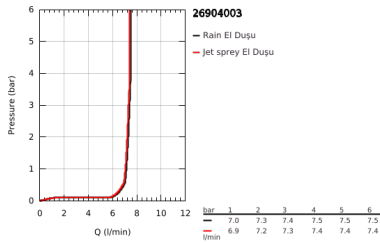

### ÜRÜN AÇIKLAMASI

- Renk: krom
- hand shower Tempesta Cube 110 (26 746)
- 2 akış şekli: Rain, Jet
- maximum flow rate (at 3 bar): 7.4 l/min
- duş sürgüsü 600 mm (27 523)
- metal shower hose Relexaflex 1750 mm 1/2" x 1/2" (28 139)
- GROHE EcoJoy daha az su tüketimi ve mükemmel akış teknolojisi
- GROHE SmartSwitch - easily rotate the dial to enjoy your preferred spray option
- GROHE DreamSpray mükemmel akış
- GROHE LongLife kaplama
- Flexible Installation - 1 adjustable bracket for existing drill holes
- adjustable rail holder (turn and glide shower holder)
- GROHE SpeedClean kireç kırıcı sistem
- uzun ömür için Inner WaterGuide
- ShockProof özelliği el duşunun düşmesinden kaynaklı hasarlara karşı koruma sağlayan silikon halka
- şok ısıtıcılar için uygundur
- Profesyonel Edisyon