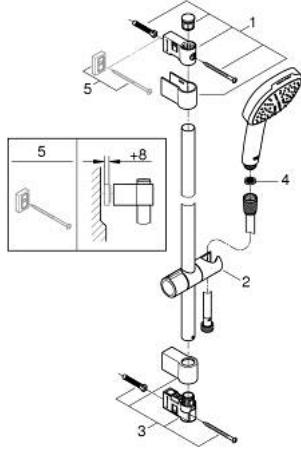

## 26 904 003 TEMPESTA CUBE 110 SÜRGÜLÜ DUŞ SETİ 2 AKIŞLI

### ÜRÜN AÇIKLAMASI

- Renk: krom
- hand shower Tempesta Cube 110 (26 746)
- 2 akış şekli: Rain, Jet
- maximum flow rate (at 3 bar): 7.4 l/min
- duş sürgüsü 600 mm (27 523)
- metal shower hose Relexaflex 1750 mm 1/2" x 1/2" (28 139)
- GROHE EcoJoy daha az su tüketimi ve mükemmel akış teknolojisi
- GROHE SmartSwitch - easily rotate the dial to enjoy your preferred spray option
- GROHE DreamSpray mükemmel akış
- GROHE LongLife kaplama
- Flexible Installation - 1 adjustable bracket for existing drill holes
- adjustable rail holder (turn and glide shower holder)
- GROHE SpeedClean kireç kırıcı sistem
- uzun ömür için Inner WaterGuide
- ShockProof özelliği el duşunun düşmesinden kaynaklı hasarlara karşı koruma sağlayan silikon halka
- şok ısıtıcılar için uygundur
- Profesyonel Edisyon