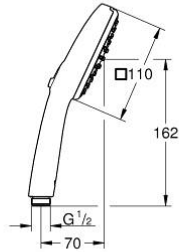

26 902 243 3 TEMPESTA CUBE 110 EL DUŞU 2 AKIŞLI

ÜRÜN AÇIKLAMASI

- Renk: matte black
- 2 akış şekli: Rain, Jet
- GROHE EcoJoy daha az su tüketimi ve mükemmel akış teknolojisi
- GROHE SmartSwitch - easily rotate the dial to enjoy your preferred spray option
- GROHE DreamSpray mükemmel akış
- GROHE SpeedClean kireç kırıcı sistem
- uzun ömür için Inner WaterGuide
- ShockProof özelliği el duşunun düşmesinden kaynaklı hasarlara karşı koruma sağlayan silikon halka
- universal montaj sistemi, tüm standart duş hortumlarına uyumlu
- maximum flow rate (at 3 bar): 6.9 l/min
- önerilen en düşük basınç 1.0 bar
- şok ısıtıcılar için uygundur
- Profesyonel Edisyon

Pure Freude
an Wasser

26 902 243 3 TEMPESTA CUBE 110 EL DUŞU 2 AKIŞLI

YEDEK PARÇALAR, Şubat 2023 – now

1: Filtre (Sipariş no. 0700200M)