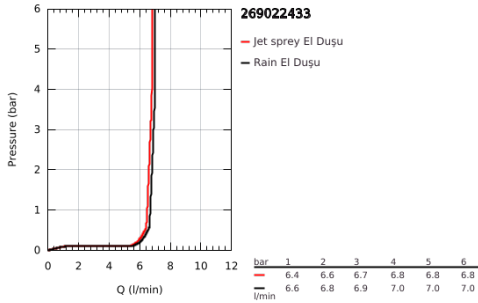

26 902 243 3 TEMPESTA CUBE 110 EL DUŞU 2 AKIŞLI

ÜRÜN AÇIKLAMASI

- Renk: matte black
- 2 akış şekli: Rain, Jet
- GROHE EcoJoy daha az su tüketimi ve mükemmel akış teknolojisi
- GROHE SmartSwitch - easily rotate the dial to enjoy your preferred spray option
- GROHE DreamSpray mükemmel akış
- GROHE SpeedClean kireç kırıcı sistem
- uzun ömür için Inner WaterGuide
- ShockProof özelliği el duşunun düşmesinden kaynaklı hasarlara karşı koruma sağlayan silikon halka
- universal montaj sistemi, tüm standart duş hortumlarına uyumlu
- maximum flow rate (at 3 bar): 6.9 l/min
- önerilen en düşük basınç 1.0 bar
- şok ısıtıcılar için uygundur
- Profesyonel Edisyon

Pure Freude
an Wasser

26 902 243 3 TEMPESTA CUBE 110 EL DUŞU 2 AKIŞLI

YEDEK PARÇALAR, Şubat 2023 – now

1: Filtre (Sipariş no. 0700200M)