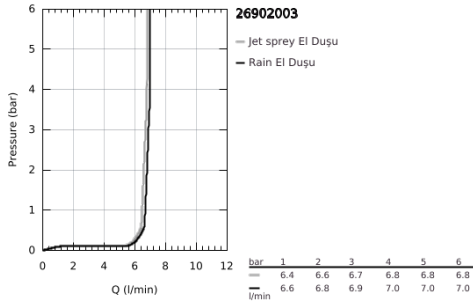

26 902 003 TEMPESTA CUBE 110 EL DUŞU 2 AKIŞLI

ÜRÜN AÇIKLAMASI

- Renk: krom
- 2 akış şekli: Rain, Jet
- GROHE EcoJoy daha az su tüketimi ve mükemmel akış teknolojisi
- GROHE SmartSwitch - easily rotate the dial to enjoy your preferred spray option
- GROHE DreamSpray mükemmel akış
- GROHE LongLife kaplama
- GROHE SpeedClean kireç kırıcı sistem
- uzun ömür için Inner WaterGuide
- ShockProof özelliği el duşunun düşmesinden kaynaklı hasarlara karşı koruma sağlayan silikon halka
- universal montaj sistemi, tüm standart duş hortumlarına uyumlu
- maximum flow rate (at 3 bar): 6.9 l/min
- önerilen en düşük basınç 1.0 bar
- şok ısıtıcılar için uygundur
- Profesyonel Edisyon

Pure Freude
an Wasser

26 902 003 TEMPESTA CUBE 110 EL DUŞU 2 AKIŞLI

YEDEK PARÇALAR, Kasım 2021 – now

1: Filtre (Sipariş no. 0700200M)