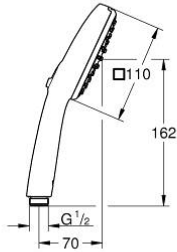

26 902 003 TEMPESTA CUBE 110 EL DUŞU 2 AKIŞLI

ÜRÜN AÇIKLAMASI

- Renk: krom
- 2 akış şekli: Rain, Jet
- GROHE EcoJoy daha az su tüketimi ve mükemmel akış teknolojisi
- GROHE SmartSwitch - easily rotate the dial to enjoy your preferred spray option
- GROHE DreamSpray mükemmel akış
- GROHE LongLife kaplama
- GROHE SpeedClean kireç kırıcı sistem
- uzun ömür için Inner WaterGuide
- ShockProof özelliği el duşunun düşmesinden kaynaklı hasarlara karşı koruma sağlayan silikon halka
- universal montaj sistemi, tüm standart duş hortumlarına uyumlu
- maximum flow rate (at 3 bar): 6.9 l/min
- önerilen en düşük basınç 1.0 bar
- şok ısıtıcılar için uygundur
- Profesyonel Edisyon

Pure Freude
an Wasser

26 902 003 TEMPESTA CUBE 110 EL DUŞU 2 AKIŞLI

YEDEK PARÇALAR, Kasım 2021 – now

1: Filtre (Sipariş no. 0700200M)