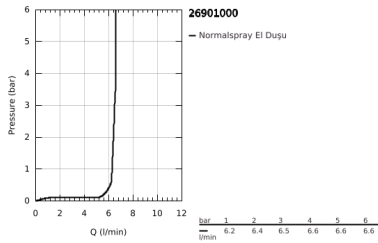

26 901 000 GRANDERA STICK DUŞ SETİ

ÜRÜN AÇIKLAMASI

- Renk: krom
- Stick hand shower (26 852 xx0)
- maximum flow rate (at 3 bar): 7.6 l/min
- wall hand shower holder (26 896 xx0)
- Rotaflex Metal Long-Life TwistStop duş hortumu 1500 mm (28 417)
- GROHE DreamSpray mükemmel akış
- uzun ömür için Inner WaterGuide
- GROHE CoolTouch el yakmayan yüzey
- GROHE LongLife kaplama
- GROHE SpeedClean kireç kırıcı sistem