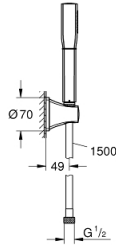

26 901 000 GRANDERA STICK DUŞ SETİ

ÜRÜN AÇIKLAMASI

- Renk: krom
- Stick hand shower (26 852 xx0)
- maximum flow rate (at 3 bar): 7.6 l/min
- wall hand shower holder (26 896 xx0)
- Rotaflex Metal Long-Life TwistStop duş hortumu 1500 mm (28 417)
- GROHE DreamSpray mükemmel akış
- uzun ömür için Inner WaterGuide
- GROHE CoolTouch el yakmayan yüzey
- GROHE LongLife kaplama
- GROHE SpeedClean kireç kırıcı sistem

Pure Freude
an Wasser

26 901 000 GRANDERA STICK DUŞ SETİ

YEDEK PARÇALAR, Ekim 2021 – now

1: Filtre (Sipariş no. 0700200M)