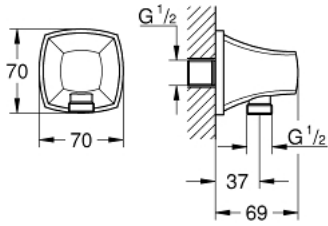

26 897 IG0 GRANDERA ASKILI DUŞ ÇIKIŞ DİRSEĞİ

ÜRÜN AÇIKLAMASI

- Renk: krom/altın
- metal
- erkek dış
- entegre çek valf
- GROHE LongLife kaplama

26 897 IG0 GRANDERA ASKILI DUŞ ÇIKIŞ DİRSEĞİ

YEDEK PARÇALAR, Ekim 2021 – now