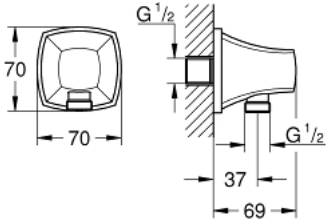

26 897 000 **GRANDERA ASKILI DUŞ ÇIKIŞ DİRSEĞİ**

ÜRÜN AÇIKLAMASI

- Renk: krom
- metal
- erkek dış
- entegre çek valf
- GROHE LongLife kaplama

Pure Freude
an Wasser

26 897 000 GRANDERA ASKILI DUŞ ÇIKIŞ DİRSEĞİ