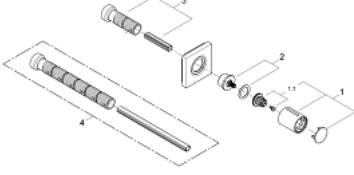

26 879 000 **GROHTHERM F TEK NOKTADAN AKIŞ KONTROLLÜ KUMANDA**

ÜRÜN AÇIKLAMASI

- Renk: krom
- 35 028 000 (1/2" bağlantılar) ile birlikte kullanılır ayrı olarak satılır
- akış kontrolü için metal kol
- gizli bağlantılı ve montajlı duvar contası
- GROHE LongLife kaplama

26 879 000 **GROHTHERM F TEK NOKTADAN AKIŞ KONTROLLÜ KUMANDA**

YEDEK PARÇALAR, Ekim 2021 – now

1: Volan (Sipariş no. 48192000)

1.1: Montaj için deęiřtirme kiti (Sipariş no. 45186000)

2: Uzatma mil için (Sipariş no. 48044000)

3: Uzatma-seti, 80 mm (Sipariş no. 45202000)

4: Uzatma-seti 200 mm (Sipariş no. 45203000)*

*Özel aksesuarlar