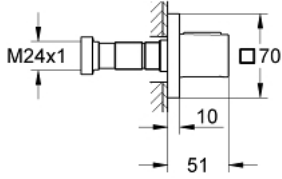

26 879 000 **GROHTHERM F TEK NOKTADAN AKIŞ KONTROLLÜ KUMANDA**

ÜRÜN AÇIKLAMASI

- Renk: krom
- 35 028 000 (1/2" bağlantılar) ile birlikte kullanılır ayrı olarak satılır
- akış kontrolü için metal kol
- gizli bağlantılı ve montajlı duvar contası
- GROHE LongLife kaplama

26 879 000 **GROHTHERM F TEK NOKTADAN AKIŞ KONTROLLÜ KUMANDA**

YEDEK PARÇALAR, Ekim 2021 – now

1: Volan (Sipariş no. 48192000)

1.1: Montaj için deęiřtirme kiti (Sipariş no. 45186000)

2: Uzatma mil için (Sipariş no. 48044000)