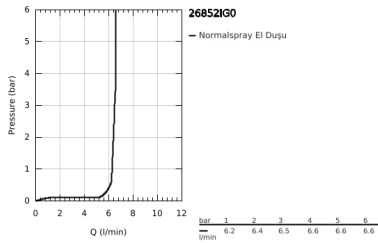

26 852 IG0 GRANDERA STICK EL DUŞU 1 AKIŞLI

ÜRÜN AÇIKLAMASI

- Renk: krom/altın
- Rain akış şekli
- metal
- maximum flow rate (at 3 bar): 7.6 l/min
- GROHE DreamSpray mükemmel akış
- uzun ömür için Inner WaterGuide
- GROHE CoolTouch el yakmayan yüzey
- GROHE LongLife kaplama
- GROHE SpeedClean kireç kırıcı sistem
- universal montaj sistemi, tüm standart duş hortumlarına uyumlu