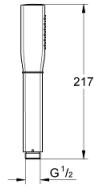

26 852 IG0 GRANDERA STICK EL DUŞU 1 AKIŞLI

ÜRÜN AÇIKLAMASI

- Renk: krom/altın
- Rain akış şekli
- metal
- maximum flow rate (at 3 bar): 7.6 l/min
- GROHE DreamSpray mükemmel akış
- uzun ömür için Inner WaterGuide
- GROHE CoolTouch el yakmayan yüzey
- GROHE LongLife kaplama
- GROHE SpeedClean kireç kırıcı sistem
- universal montaj sistemi, tüm standart duş hortumlarına uyumlu

26 852 IG0 GRANDERA STICK EL DUŞU 1 AKIŞLI