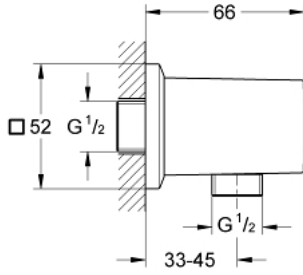

26 850 000 ALLURE BRILLIANT ASKILI DUŞ ÇIKIŞ DİRSEĞİ

ÜRÜN AÇIKLAMASI

- Renk: krom
- male connection thread 1/2"
- entegre çek valf
- metal
- GROHE LongLife kaplama

Pure Freude
an Wasser

26 850 000 ALLURE BRILLIANT ASKILI DUŞ ÇIKIŞ DİRSEĞİ

YEDEK PARÇALAR, Eylül 2021 – now

1: Çek-valf (Sipariş no. 08565000)