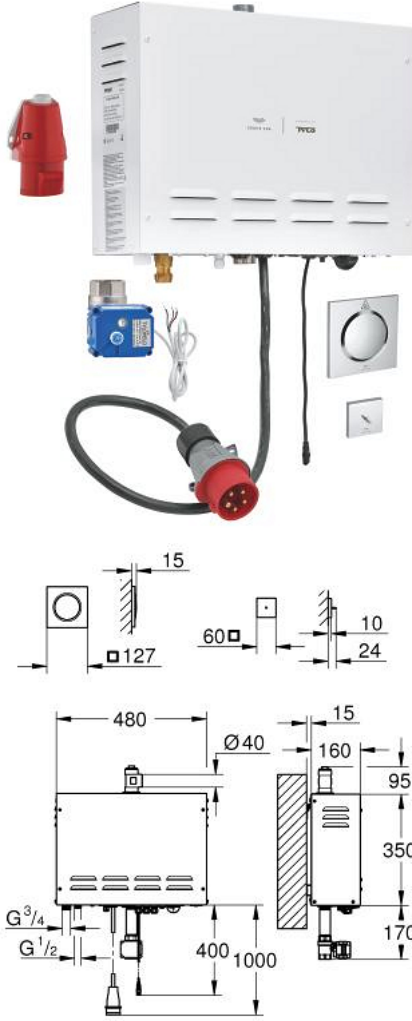

26 829 000 F-DİGİTAL DELUXE STEAM GENERATOR 9.9 KW WITH STEAM OUTLET AND TEMPERATURE SENSOR

ÜRÜN AÇIKLAMASI

- içerdiği parçalar:
- steam generator 3.3 to 9.9 kW
- 480 x 350 x 160 mm
- suitable for steam rooms up to 16 m³
- güç kaynağı 400 V 3L+N+PE AC, 50 Hz
- power 9.9 kW
- su girişi ¾"
- operating pressure 1 - 10 bar (via pressure reducer)
- otomatik boşaltma
- su çıkışı ½"
- buhar çıkışı ½"
- IP 23 koruma
- CE onaylı
- with connection plug
- including safety wall plug socket 400 V, 5 pole, IEC 60309
- connector type: CEE, 5pol, red, type 6h
- IP 44 koruma tipi
- buhar çıkış modülü
- 127 x 127 mm
- bağlantı dişi 1/2"
- ısı sensör modülü
- 60 x 60 x 12 mm
- GROHE LongLife kaplama
- requires rough-in set (29 414 000), F-digital Deluxe base unit box (26 864 000 or 36 476 000), Bluetooth unit (36 475 000) and various cable connections – all to be ordered separately due to installation situation

Pure Freude
an Wasser

26 829 000 F-DİGİTAL DELUXE STEAM GENERATOR 9.9 KW WİTH STEAM OUTLET AND TEMPERATURE SENSOR

YEDEK PARÇALAR, Haziran 2021 – now

1: steam generator 400V (Sipariş no. 1000669990)