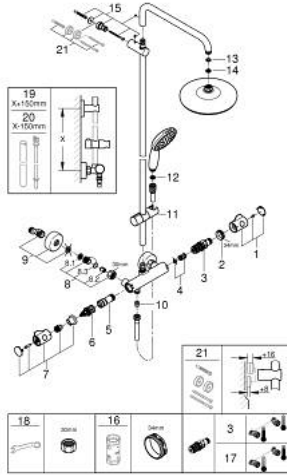

26 811 001 TEMPESTA SYSTEM 210 DUVARA MONTE TERMOSTATİK BATARYALI DUŞ SİSTEMİ

YEDEK PARÇALAR, Kasım 2021 – now

- 1: GRT 800 sıcaklık kontrolü kolu (Sipariş no. 47981000)
- 2: Montaj halkası (Sipariş no. 47743000)
- 3: Termostatik kompakt kartuş 1/2 (Sipariş no. 47439000)
- 4: Tampon (Sipariş no. 47398000)
- 5: Su Akışı (Sipariş no. 47751000)
- 6: Aquadimmer (Sipariş no. 12433000)
- 7: GRT 800 kapatma valfi aquadimmer US (Sipariş no. 49056000)
- 8: Çek-valf (Sipariş no. 47189000)
- 8.1: filtre (Sipariş no. 0726400M)
- 8.2: Çek-valf (Sipariş no. 08565000)
- 8.3: O-ring $\varnothing 17 \times \varnothing 2$ (Sipariş no. 0305500M)
- 9: Ekzantrik (Sipariş no. 12662000)
- 10: Çek-valf (Sipariş no. 08565000)
- 11: Hareket parçası (Sipariş no. 48609000)
- 12: Filtre (Sipariş no. 0700200M)
- 13: İnce conta $\varnothing 18,5 \times \varnothing 12 \times 2$ (Sipariş no. 0138900M)
- 14: Filtre (Sipariş no. 48007000)
- 15: Dus sürgüsü askisi (Sipariş no. 48423000)
- 16: Soket anahtarı (Sipariş no. 19332000)*
- 17: GROHE TurboStat kartuş 1/2" (Sipariş no. 47175000)*
- 18: özel anahtar (Sipariş no. 19377000)*
- 19: tadilat/yenileme için duş sistemi borusu (Sipariş no. 48514000)*
- 20: tadilat/yenileme için duş sistemi borusu (Sipariş no. 48515000)*
- 21: Kompanse disk (Sipariş no. 26496000)*