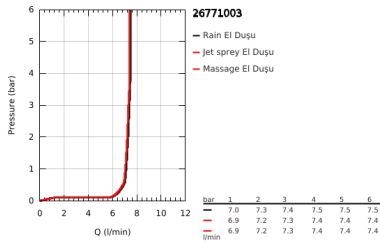

## 26 771 003 TEMPESTA 110 SHOWER RAIL SET 3 SPRAYS (RAIN, JET, MASSAGE)

### ÜRÜN AÇIKLAMASI

- Renk: krom
- hand shower Tempesta 110 (28 419)
- maximum flow rate (at 3 bar): 7.4 l/min
- duş sürgüsü, 900 mm (27 524)
- Relaxflex hortum 1750 mm 1/2" x 1/2" (28 154)
- GROHE EcoJoy daha az su tüketimi ve mükemmel akış teknolojisi
- GROHE SmartSwitch - easily rotate the dial to enjoy your preferred spray option
- GROHE DreamSpray mükemmel akış
- GROHE LongLife kaplama
- Flexible Installation - 1 adjustable bracket for existing drill holes
- adjustable rail holder (turn and glide shower holder)
- GROHE SpeedClean kireç kırıcı sistem
- uzun ömür için Inner WaterGuide
- ShockProof özelliği el duşunun düşmesinden kaynaklı hasarlara karşı koruma sağlayan silikon halka
- önerilen en düşük basınç 1.0 bar
- şok ısıtıcılar için uygundur
- Profesyonel Edisyon