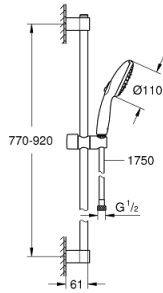

## 26 771 003 TEMPESTA 110 SHOWER RAIL SET 3 SPRAYS (RAIN, JET, MASSAGE)

### ÜRÜN AÇIKLAMASI

- Renk: krom
- hand shower Tempesta 110 (28 419)
- maximum flow rate (at 3 bar): 7.4 l/min
- duş sürgüsü, 900 mm (27 524)
- Relaxflex hortum 1750 mm 1/2" x 1/2" (28 154)
- GROHE EcoJoy daha az su tüketimi ve mükemmel akış teknolojisi
- GROHE SmartSwitch - easily rotate the dial to enjoy your preferred spray option
- GROHE DreamSpray mükemmel akış
- GROHE LongLife kaplama
- Flexible Installation - 1 adjustable bracket for existing drill holes
- adjustable rail holder (turn and glide shower holder)
- GROHE SpeedClean kireç kırıcı sistem
- uzun ömür için Inner WaterGuide
- ShockProof özelliği el duşunun düşmesinden kaynaklı hasarlara karşı koruma sağlayan silikon halka
- önerilen en düşük basınç 1.0 bar
- şok ısıtıcılar için uygundur
- Profesyonel Edisyon

26 771 003 **TEMPESTA 110 SHOWER RAIL SET 3 SPRAYS (RAIN, JET, MASSAGE)**

**YEDEK PARÇALAR**, Nisan 2020 – now

1: Dus sürgüsü askisi (Sipariş no. 48607000)

2: Hareket parçası (Sipariş no. 48609000)

3: Dus sürgüsü askisi (Sipariş no. 48608000)