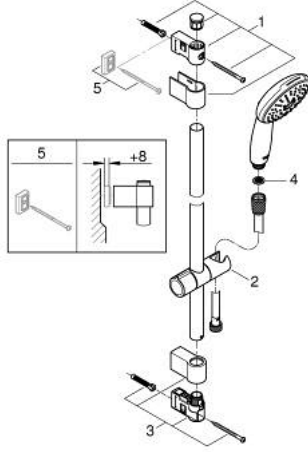

## 26 771 003 TEMPESTA 110 SHOWER RAIL SET 3 SPRAYS (RAIN, JET, MASSAGE)

### ÜRÜN AÇIKLAMASI

- Renk: krom
- hand shower Tempesta 110 (28 419)
- maximum flow rate (at 3 bar): 7.4 l/min
- duş sürgüsü, 900 mm (27 524)
- Relaxflex hortum 1750 mm 1/2" x 1/2" (28 154)
- GROHE EcoJoy daha az su tüketimi ve mükemmel akış teknolojisi
- GROHE SmartSwitch - easily rotate the dial to enjoy your preferred spray option
- GROHE DreamSpray mükemmel akış
- GROHE LongLife kaplama
- Flexible Installation - 1 adjustable bracket for existing drill holes
- adjustable rail holder (turn and glide shower holder)
- GROHE SpeedClean kireç kırıcı sistem
- uzun ömür için Inner WaterGuide
- ShockProof özelliği el duşunun düşmesinden kaynaklı hasarlara karşı koruma sağlayan silikon halka
- önerilen en düşük basınç 1.0 bar
- şok ısıtıcılar için uygundur
- Profesyonel Edisyon

26 771 003 **TEMPESTA 110 SHOWER RAIL SET 3 SPRAYS (RAIN, JET, MASSAGE)**

**YEDEK PARÇALAR**, Nisan 2020 – now

1: Dus sürgüsü askisi (Sipariş no. 48607000)

2: Hareket parçası (Sipariş no. 48609000)

3: Dus sürgüsü askisi (Sipariş no. 48608000)