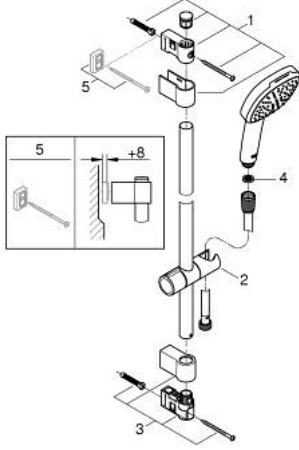

26 748 243 3 TEMPESTA CUBE 110 SÜRGÜLÜ DUŞ SETİ 2 AKIŞLI

YEDEK PARÇALAR, Şubat 2023 – now

- 1: Dus sürgüsü askisi (Sipariş no. 486072430)
- 2: Hareket parçası (Sipariş no. 486092430)
- 3: Dus sürgüsü askisi (Sipariş no. 486082430)
- 4: Filtre (Sipariş no. 0700200M)
- 5: Kompanse disk (Sipariş no. 48543001)*