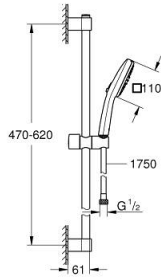

26 748 003 TEMPESTA CUBE 110 SÜRGÜLÜ DUŞ SETİ 2 AKIŞLI

ÜRÜN AÇIKLAMASI

- Renk: krom
- hand shower Tempesta Cube 110 (26 746)
- 2 akış şekli: Rain, Jet
- duş sürgüsü 600 mm (27 523)
- maximum flow rate (at 3 bar): 7.4 l/min
- Relaxflex hortum 1750 mm 1/2" x 1/2" (28 154)
- GROHE EcoJoy daha az su tüketimi ve mükemmel akış teknolojisi
- GROHE SmartSwitch - easily rotate the dial to enjoy your preferred spray option
- GROHE DreamSpray mükemmel akış
- GROHE LongLife kaplama
- Flexible Installation - 1 adjustable bracket for existing drill holes
- adjustable rail holder (turn and glide shower holder)
- GROHE SpeedClean kireç kırıcı sistem
- uzun ömür için Inner WaterGuide
- ShockProof özelliği el duşunun düşmesinden kaynaklı hasarlara karşı koruma sağlayan silikon halka
- şok ısıtıcılar için uygundur
- Profesyonel Edisyon

26 748 003 TEMPESTA CUBE 110 SÜRGÜLÜ DUŞ SETİ 2 AKIŞLI

YEDEK PARÇALAR, Nisan 2020 – now

- 1: Dus sürgüsü askisi (Sipariş no. 48607000)
- 2: Hareket parçası (Sipariş no. 48609000)
- 3: Dus sürgüsü askisi (Sipariş no. 48608000)
- 4: Filtre (Sipariş no. 0700200M)
- 5: Kompanse diski (Sipariş no. 48543001)*