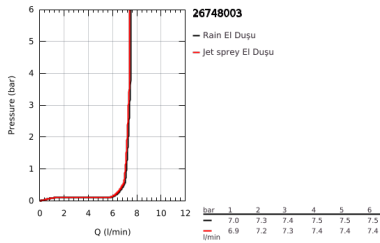

26 748 003 TEMPESTA CUBE 110 SÜRGÜLÜ DUŞ SETİ 2 AKIŞLI

ÜRÜN AÇIKLAMASI

- Renk: krom
- hand shower Tempesta Cube 110 (26 746)
- 2 akış şekli: Rain, Jet
- duş sürgüsü 600 mm (27 523)
- maximum flow rate (at 3 bar): 7.4 l/min
- Relaxflex hortum 1750 mm 1/2" x 1/2" (28 154)
- GROHE EcoJoy daha az su tüketimi ve mükemmel akış teknolojisi
- GROHE SmartSwitch - easily rotate the dial to enjoy your preferred spray option
- GROHE DreamSpray mükemmel akış
- GROHE LongLife kaplama
- Flexible Installation - 1 adjustable bracket for existing drill holes
- adjustable rail holder (turn and glide shower holder)
- GROHE SpeedClean kireç kırıcı sistem
- uzun ömür için Inner WaterGuide
- ShockProof özelliği el duşunun düşmesinden kaynaklı hasarlara karşı koruma sağlayan silikon halka
- şok ısıtıcılar için uygundur
- Profesyonel Edisyon

26 748 003 TEMPESTA CUBE 110 SÜRGÜLÜ DUŞ SETİ 2 AKIŞLI

YEDEK PARÇALAR, Nisan 2020 – now

- 1: Dus sürgüsü askisi (Sipariş no. 48607000)
- 2: Hareket parçası (Sipariş no. 48609000)
- 3: Dus sürgüsü askisi (Sipariş no. 48608000)
- 4: Filtre (Sipariş no. 0700200M)
- 5: Kompanse diski (Sipariş no. 48543001)*