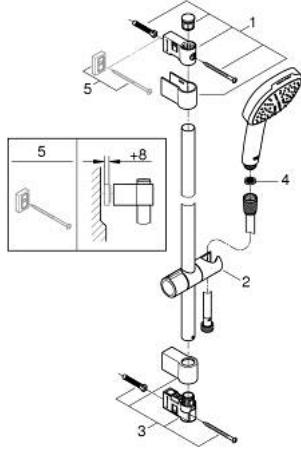

26 748 003 TEMPESTA CUBE 110 SÜRGÜLÜ DUŞ SETİ 2 AKIŞLI

ÜRÜN AÇIKLAMASI

- Renk: krom
- hand shower Tempesta Cube 110 (26 746)
- 2 akış şekli: Rain, Jet
- duş sürgüsü 600 mm (27 523)
- maximum flow rate (at 3 bar): 7.4 l/min
- Relaxflex hortum 1750 mm 1/2" x 1/2" (28 154)
- GROHE EcoJoy daha az su tüketimi ve mükemmel akış teknolojisi
- GROHE SmartSwitch - easily rotate the dial to enjoy your preferred spray option
- GROHE DreamSpray mükemmel akış
- GROHE LongLife kaplama
- Flexible Installation - 1 adjustable bracket for existing drill holes
- adjustable rail holder (turn and glide shower holder)
- GROHE SpeedClean kireç kırıcı sistem
- uzun ömür için Inner WaterGuide
- ShockProof özelliği el duşunun düşmesinden kaynaklı hasarlara karşı koruma sağlayan silikon halka
- şok ısıtıcılar için uygundur
- Profesyonel Edisyon

26 748 003 TEMPESTA CUBE 110 SÜRGÜLÜ DUŞ SETİ 2 AKIŞLI

YEDEK PARÇALAR, Nisan 2020 – now

- 1: Dus sürgüsü askisi (Sipariş no. 48607000)
- 2: Hareket parçası (Sipariş no. 48609000)
- 3: Dus sürgüsü askisi (Sipariş no. 48608000)
- 4: Filtre (Sipariş no. 0700200M)
- 5: Kompanse diski (Sipariş no. 48543001)*