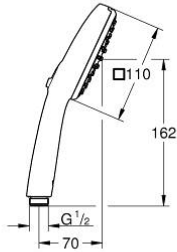

26 746 243 3 TEMPESTA CUBE 110 EL DUŞU 2 AKIŞLI

ÜRÜN AÇIKLAMASI

- Renk: matte black
- 2 akış şekli: Rain, Jet
- maximum flow rate (at 3 bar): 7.4 l/min
- GROHE EcoJoy daha az su tüketimi ve mükemmel akış teknolojisi
- GROHE SmartSwitch - easily rotate the dial to enjoy your preferred spray option
- GROHE DreamSpray mükemmel akış
- GROHE SpeedClean kireç kırıcı sistem
- uzun ömür için Inner WaterGuide
- ShockProof özelliği el duşunun düşmesinden kaynaklı hasarlara karşı koruma sağlayan silikon halka
- universal montaj sistemi, tüm standart duş hortumlarına uyumlu
- önerilen en düşük basınç 1.0 bar
- şok ısıtıcılar için uygundur
- Profesyonel Edisyon

Pure Freude
an Wasser

26 746 243 3 TEMPESTA CUBE 110 EL DUŞU 2 AKIŞLI

YEDEK PARÇALAR, Şubat 2023 – now

1: Filtre (Sipariş no. 0700200M)