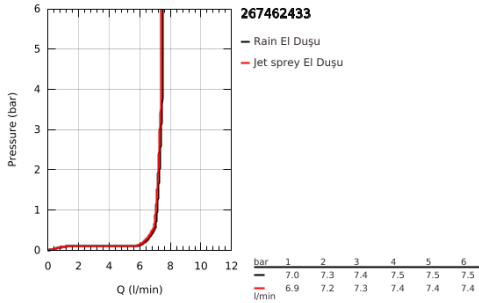

26 746 243 3 TEMPESTA CUBE 110 EL DUŞU 2 AKIŞLI

ÜRÜN AÇIKLAMASI

- Renk: matte black
- 2 akış şekli: Rain, Jet
- maximum flow rate (at 3 bar): 7.4 l/min
- GROHE EcoJoy daha az su tüketimi ve mükemmel akış teknolojisi
- GROHE SmartSwitch - easily rotate the dial to enjoy your preferred spray option
- GROHE DreamSpray mükemmel akış
- GROHE SpeedClean kireç kırıcı sistem
- uzun ömür için Inner WaterGuide
- ShockProof özelliği el duşunun düşmesinden kaynaklı hasarlara karşı koruma sağlayan silikon halka
- universal montaj sistemi, tüm standart duş hortumlarına uyumlu
- önerilen en düşük basınç 1.0 bar
- şok ısıtıcılar için uygundur
- Profesyonel Edisyon

Pure Freude
an Wasser

26 746 243 3 TEMPESTA CUBE 110 EL DUŞU 2 AKIŞLI

YEDEK PARÇALAR, Şubat 2023 – now

1: Filtre (Sipariş no. 0700200M)