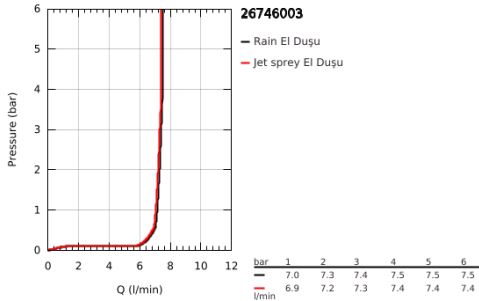

26 746 003 TEMPESTA CUBE 110 EL DUŞU 2 AKIŞLI

ÜRÜN AÇIKLAMASI

- Renk: krom
- 2 akış şekli: Rain, Jet
- maximum flow rate (at 3 bar): 7.4 l/min
- GROHE EcoJoy daha az su tüketimi ve mükemmel akış teknolojisi
- GROHE SmartSwitch - easily rotate the dial to enjoy your preferred spray option
- GROHE DreamSpray mükemmel akış
- GROHE LongLife kaplama
- GROHE SpeedClean kireç kırıcı sistem
- uzun ömür için Inner WaterGuide
- ShockProof özelliği el duşunun düşmesinden kaynaklı hasarlara karşı koruma sağlayan silikon halka
- universal montaj sistemi, tüm standart duş hortumlarına uyumlu
- önerilen en düşük basınç 1.0 bar
- şok ısıtıcılar için uygundur
- Profesyonel Edisyon

Pure Freude
an Wasser

26 746 003 TEMPESTA CUBE 110 EL DUŞU 2 AKIŞLI

YEDEK PARÇALAR, Nisan 2020 – now

1: Filtre (Sipariş no. 0700200M)