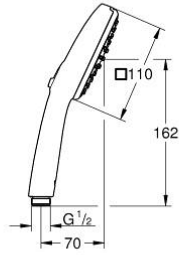

26 746 003 TEMPESTA CUBE 110 EL DUŞU 2 AKIŞLI

ÜRÜN AÇIKLAMASI

- Renk: krom
- 2 akış şekli: Rain, Jet
- maximum flow rate (at 3 bar): 7.4 l/min
- GROHE EcoJoy daha az su tüketimi ve mükemmel akış teknolojisi
- GROHE SmartSwitch - easily rotate the dial to enjoy your preferred spray option
- GROHE DreamSpray mükemmel akış
- GROHE LongLife kaplama
- GROHE SpeedClean kireç kırıcı sistem
- uzun ömür için Inner WaterGuide
- ShockProof özelliği el duşunun düşmesinden kaynaklı hasarlara karşı koruma sağlayan silikon halka
- universal montaj sistemi, tüm standart duş hortumlarına uyumlu
- önerilen en düşük basınç 1.0 bar
- şok ısıtıcılar için uygundur
- Profesyonel Edisyon

Pure Freude
an Wasser

26 746 003 TEMPESTA CUBE 110 EL DUŞU 2 AKIŞLI

YEDEK PARÇALAR, Nisan 2020 – now

1: Filtre (Sipariş no. 0700200M)