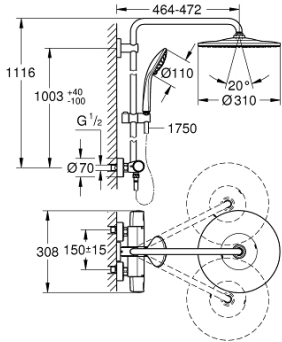

26 723 000 EUPHORIA SYSTEM 310 DUVARA MONTE TERMOSTATİK BATARYALI DUŞ SİSTEMİ

ÜRÜN AÇIKLAMASI

- Renk: krom
- yatay döner duş kolu 450 mm
- Aquadimmer özellikli termostatik duş bataryası
- Rainshower Mono 310 tepe duşu (26 562)
- GROHE PureRain
- maximum flow rate (at 3 bar): 8 l/min
- mafsallı
- el duşu Euphoria 110 Massage (27 239 000)
- 3 akış şekli: Rain, Massage, SmartRain
- maximum flow rate (at 3 bar): 8 l/min
- ayarlanabilir yükseklik
- Silverflex duş hortumu 1750 mm 1/2" x 1/2" (28 388)
- maximum flow rate system (at 3 bar): 8 l/min
- en düşük akış miktarı 5 l /dk.
- GROHE TurboStat ile sabit sıcaklık
- GROHE SafeStop 38°C'de sabitlenebilir sıcaklık
- GROHE SafeStop Plus opsiyonel 43°C sabitlenebilir sıcaklık
- GROHE CoolTouch el yakmayan yüzey
- GROHE MetalGrip ergonomik metal kollar
- GROHE DreamSpray mükemmel akış
- GROHE LongLife kaplama
- GROHE SprayDimmer ile su akışını azaltma
- GROHE EcoJoy daha az su tüketimi ve mükemmel akış teknolojisi
- Flexible Installation - 1 adjustable bracket for existing drill holes
- uzun ömür için Inner WaterGuide
- GROHE SpeedClean kireç kırıcı sistem
- TwistStop - dolanmayan hortum
- şok ısıtıcılar için uygun 18kW/h
- opsiyonel upgrade: GROHE EasyReach ile (26 362)