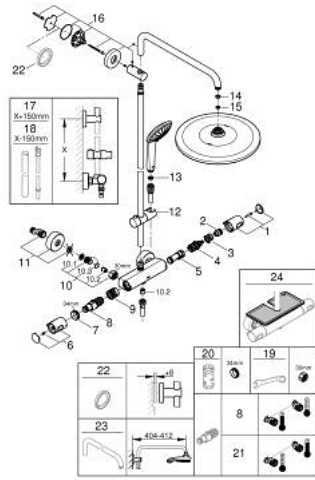

26 723 000 EUPHORIA SYSTEM 310 DUVARA MONTE TERMOSTATİK BATARYALI DUŞ SİSTEMİ

YEDEK PARÇALAR, Ocak 2020 – now

- 1: Shut-off handle (Sipariş no. 47991000)
- 2: Stop halka (Sipariş no. 47986000)
- 3: Stop halka (Sipariş no. 47965000)
- 4: Aquadimmer (Sipariş no. 47364000)
- 5: Su Akışı (Sipariş no. 47887000)
- 6: Volan (Sipariş no. 47992000)
- 7: Montaj halkası (Sipariş no. 47743000)
- 8: Termostatik kompakt kartuş 1/2 (Sipariş no. 47439000)
- 9: UK (Sipariş no. 47975000)
- 10: Çek-valf (Sipariş no. 47189000)
- 10.1: filtre (Sipariş no. 0726400M)
- 10.2: Çek-valf (Sipariş no. 08565000)
- 10.3: O-ring $\varnothing 17 \times \varnothing 2$ (Sipariş no. 0305500M)
- 11: Ekzantrik (Sipariş no. 12662000)
- 12: Hareket parçası (Sipariş no. 12140000)
- 13: Filtre (Sipariş no. 0700200M)
- 14: İnce conta $\varnothing 18,5 \times \varnothing 12 \times 2$ (Sipariş no. 0138900M)
- 15: Filtre (Sipariş no. 48007000)
- 16: Dus sürgüsü askisi (Sipariş no. 48279000)
- 17: tadilat/yenileme için duş sistemi borusu (Sipariş no. 48514000)*
- 18: tadilat/yenileme için duş sistemi borusu (Sipariş no. 48515000)*
- 19: özel anahtar (Sipariş no. 19377000)*
- 20: Soket anahtarı (Sipariş no. 19332000)*
- 21: GROHE TurboStat kartuş 1/2" (Sipariş no. 47175000)*
- 22: Kompanse diski (Sipariş no. 27180000)*
- 23: Duş başlığı dirseği 340 mm (Sipariş no. 14047000)*
- 24: GROHE EasyReach™ duş tablası (Sipariş no. 26362LN1)*