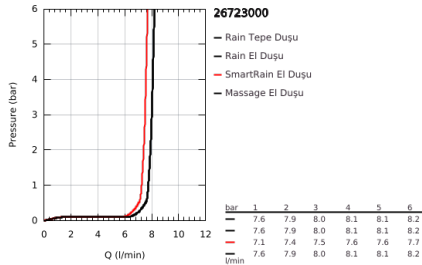

26 723 000 EUPHORIA SYSTEM 310 DUVARA MONTE TERMOSTATİK BATARYALI DUŞ SİSTEMİ

ÜRÜN AÇIKLAMASI

- Renk: krom
- yatay döner duş kolu 450 mm
- Aquadimmer özellikli termostatik duş bataryası
- Rainshower Mono 310 tepe duşu (26 562)
- GROHE PureRain
- maximum flow rate (at 3 bar): 8 l/min
- mafsallı
- el duşu Euphoria 110 Massage (27 239 000)
- 3 akış şekli: Rain, Massage, SmartRain
- maximum flow rate (at 3 bar): 8 l/min
- ayarlanabilir yükseklik
- Silverflex duş hortumu 1750 mm 1/2" x 1/2" (28 388)
- maximum flow rate system (at 3 bar): 8 l/min
- en düşük akış miktarı 5 l /dk.
- GROHE TurboStat ile sabit sıcaklık
- GROHE SafeStop 38°C'de sabitlenebilir sıcaklık
- GROHE SafeStop Plus opsiyonel 43°C sabitlenebilir sıcaklık
- GROHE CoolTouch el yakmayan yüzey
- GROHE MetalGrip ergonomik metal kollar
- GROHE DreamSpray mükemmel akış
- GROHE LongLife kaplama
- GROHE SprayDimmer ile su akışını azaltma
- GROHE EcoJoy daha az su tüketimi ve mükemmel akış teknolojisi
- Flexible Installation - 1 adjustable bracket for existing drill holes
- uzun ömür için Inner WaterGuide
- GROHE SpeedClean kireç kırıcı sistem
- TwistStop - dolanmayan hortum
- şok ısıtıcılar için uygun 18kW/h
- opsiyonel upgrade: GROHE EasyReach ile (26 362)