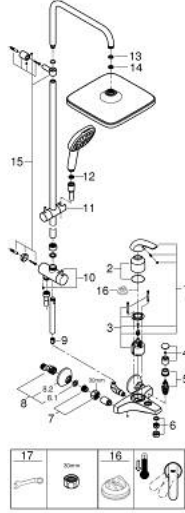

### ÜRÜN AÇIKLAMASI

- Renk: krom
- with short shower rail for installation in showers
- horizontal 355 mm shower arm
- exposed single-lever bath mixer with diverter handle
- Tempesta 250 Cube tepe duşu (26 685)
- Rain akış şekli
- maximum flow rate (at 3 bar): 8 l/min
- tepe duşu (beyaz üst kapak)
- çıkış ucu
- el duşu için ayrı divertör
- hand shower Tempesta Cube 110 (27 574)
- 3 akış şekli: Yağmur, Jet, Masaj
- maximum flow rate (at 3 bar): 8.3 l/min
- ayarlanabilir yükseklik
- Rotaflex TwistStop duş hortumu 1750 mm 1/2" x 1/2" (28 410)
- maximum flow rate system (at 3 bar): 8.3 l/min (without bath inlet)
- GROHE EcoJoy daha az su tüketimi ve mükemmel akış teknolojisi
- GROHE SilkMove 46 mm seramik kartuş
- GROHE SmartSwitch - easily rotate the dial to enjoy your preferred spray option
- GROHE DreamSpray mükemmel akış
- ShockProof özelliği el duşunun düşmesinden kaynaklı hasarlara karşı koruma sağlayan silikon halka
- GROHE LongLife kaplama
- GROHE SpeedClean kireç kırıcı sistem
- uzun ömür için Inner WaterGuide
- TwistStop - dolanmayan hortum
- şok ısıtıcılar için uygun 18kW/h
- en düşük akış miktarı 5 l /dk.

### YEDEK PARÇALAR, Kasım 2021 – now

- 1: Kumanda Kolu (Sipariş no. 46700000)
- 2: Kapak (Sipariş no. 46578000)
- 3: Kartuş (Sipariş no. 46048000)
- 4: Yöndeğiştirici kafası (Sipariş no. 46571000)
- 5: Yöndeğiştirici (Sipariş no. 08915000)
- 6: Perlatör (Sipariş no. 13952000)
- 7: Vidalı bağlantı 1/2" (Sipariş no. 45044000)
- 8: Ekzantrik (Sipariş no. 12075000)
- 8.1: conta (Sipariş no. 0138600M)
- 8.2: Rozet (Sipariş no. 0221000M)
- 9: Çek-valf (Sipariş no. 08565000)
- 10: Yöndeğiştirici (Sipariş no. 46877000)
- 11: Hareket parçası (Sipariş no. 46876000)
- 12: Filtre (Sipariş no. 0700200M)
- 13: İnce conta Ø18,5 x Ø12 x 2 (Sipariş no. 0138900M)
- 14: Filtre (Sipariş no. 48007000)
- 15: Mounting Set (Sipariş no. 46878000)
- 16: Isı Limitleyici (Sipariş no. 46375000)\*
- 17: özel anahtar (Sipariş no. 19377000)\*