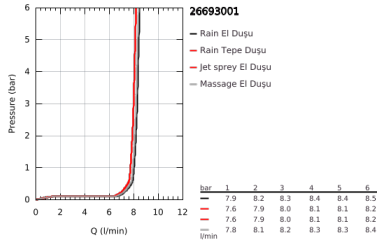

## 26 693 001 TEMPESTA SYSTEM 250 CUBE SHOWER SYSTEM WITH SINGLE LEVER BATH MIXER FOR WALL MOUNTING

### ÜRÜN AÇIKLAMASI

- Renk: krom
- with short shower rail for installation in showers
- horizontal 355 mm shower arm
- exposed single-lever bath mixer with diverter handle
- Tempesta 250 Cube tepe duşu (26 685)
- Rain akış şekli
- maximum flow rate (at 3 bar): 8 l/min
- tepe duşu (beyaz üst kapak)
- çıkış ucu
- el duşu için ayrı divertör
- hand shower Tempesta Cube 110 (27 574)
- 3 akış şekli: Yağmur, Jet, Masaj
- maximum flow rate (at 3 bar): 8.3 l/min
- ayarlanabilir yükseklik
- Rotaflex TwistStop duş hortumu 1750 mm 1/2" x 1/2" (28 410)
- maximum flow rate system (at 3 bar): 8.3 l/min (without bath inlet)
- GROHE EcoJoy daha az su tüketimi ve mükemmel akış teknolojisi
- GROHE SilkMove 46 mm seramik kartuş
- GROHE SmartSwitch - easily rotate the dial to enjoy your preferred spray option
- GROHE DreamSpray mükemmel akış
- ShockProof özelliği el duşunun düşmesinden kaynaklı hasarlara karşı koruma sağlayan silikon halka
- GROHE LongLife kaplama
- GROHE SpeedClean kireç kırıcı sistem
- uzun ömür için Inner WaterGuide
- TwistStop - dolanmayan hortum
- şok ısıtıcılar için uygun 18kW/h
- en düşük akış miktarı 5 l /dk.