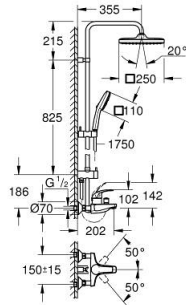

### ÜRÜN AÇIKLAMASI

- Renk: krom
- with short shower rail for installation in showers
- horizontal 355 mm shower arm
- exposed single-lever bath mixer with diverter handle
- Tempesta 250 Cube tepe duşu (26 685)
- Rain akış şekli
- maximum flow rate (at 3 bar): 8 l/min
- tepe duşu (beyaz üst kapak)
- çıkış ucu
- el duşu için ayrı divertör
- hand shower Tempesta Cube 110 (27 574)
- 3 akış şekli: Yağmur, Jet, Masaj
- maximum flow rate (at 3 bar): 8.3 l/min
- ayarlanabilir yükseklik
- Rotaflex TwistStop duş hortumu 1750 mm 1/2" x 1/2" (28 410)
- maximum flow rate system (at 3 bar): 8.3 l/min (without bath inlet)
- GROHE EcoJoy daha az su tüketimi ve mükemmel akış teknolojisi
- GROHE SilkMove 46 mm seramik kartuş
- GROHE SmartSwitch - easily rotate the dial to enjoy your preferred spray option
- GROHE DreamSpray mükemmel akış
- ShockProof özelliği el duşunun düşmesinden kaynaklı hasarlara karşı koruma sağlayan silikon halka
- GROHE LongLife kaplama
- GROHE SpeedClean kireç kırıcı sistem
- uzun ömür için Inner WaterGuide
- TwistStop - dolanmayan hortum
- şok ısıtıcılar için uygun 18kW/h
- en düşük akış miktarı 5 l /dk.

### YEDEK PARÇALAR, Kasım 2021 – now

- 1: Kumanda Kolu (Sipariş no. 46700000)
- 2: Kapak (Sipariş no. 46578000)
- 3: Kartuş (Sipariş no. 46048000)
- 4: Yöndeğiştirici kafası (Sipariş no. 46571000)
- 5: Yöndeğiştirici (Sipariş no. 08915000)
- 6: Perlatör (Sipariş no. 13952000)
- 7: Vidalı bağlantı 1/2" (Sipariş no. 45044000)
- 8: Ekzantrik (Sipariş no. 12075000)
- 8.1: conta (Sipariş no. 0138600M)
- 8.2: Rozet (Sipariş no. 0221000M)
- 9: Çek-valf (Sipariş no. 08565000)
- 10: Yöndeğiştirici (Sipariş no. 46877000)
- 11: Hareket parçası (Sipariş no. 46876000)
- 12: Filtre (Sipariş no. 0700200M)
- 13: İnce conta Ø18,5 x Ø12 x 2 (Sipariş no. 0138900M)
- 14: Filtre (Sipariş no. 48007000)
- 15: Mounting Set (Sipariş no. 46878000)
- 16: Isı Limitleyici (Sipariş no. 46375000)\*
- 17: özel anahtar (Sipariş no. 19377000)\*