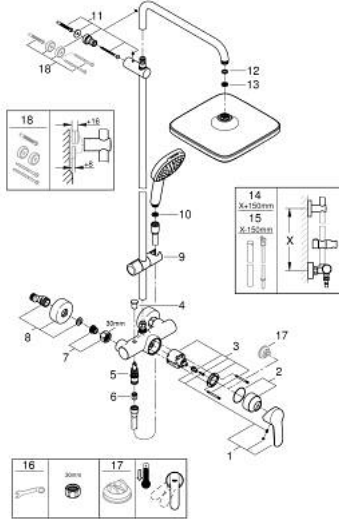

26 692 001 TEMPESTA SYSTEM 250 CUBE DUVARA MONTE TEK KUMANDALI BATARYALI DUŞ SİSTEMİ

YEDEK PARÇALAR, Kasım 2021 – now

- 1: Kumanda Kolu (Sipariş no. 46726000)
- 2: Kapak (Sipariş no. 46025000)
- 3: Kartuş (Sipariş no. 46048000)
- 4: Yöndeğiştirici kafası (Sipariş no. 65648000)
- 5: Yöndeğiştirici (Sipariş no. 65655000)
- 6: Çek-valf (Sipariş no. 08565000)
- 7: Vidalı bağlantı 1/2" (Sipariş no. 45044000)
- 8: Ekzantrik (Sipariş no. 12662000)
- 9: Hareket parçası (Sipariş no. 48609000)
- 10: Filtre (Sipariş no. 0700200M)
- 11: Dus sürgüsü askisi (Sipariş no. 48423000)
- 12: İnce conta Ø18,5 x Ø12 x 2 (Sipariş no. 0138900M)
- 13: Filtre (Sipariş no. 48007000)
- 14: tadilat/yenileme için duş sistemi borusu (Sipariş no. 48514000)*
- 15: tadilat/yenileme için duş sistemi borusu (Sipariş no. 48515000)*
- 16: özel anahtar (Sipariş no. 19377000)*
- 17: Isı Limitleyici (Sipariş no. 46375000)*
- 18: Kompanse diski (Sipariş no. 26496000)*