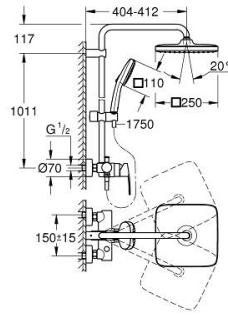

26 692 001 TEMPESTA SYSTEM 250 CUBE DUVARA MONTE TEK KUMANDALI BATARYALI DUŞ SİSTEMİ

ÜRÜN AÇIKLAMASI

- Renk: krom
- horizontal swivable 390 mm shower arm (14 047)
- tek kumandalı yön deęiřtiricili duř bataryası
- Tempesta 250 Cube tepe duřu (26 685)
- Rain akıř Őekli
- maximum flow rate (at 3 bar): 7.3 l/min
- tepe duřu (beyaz ũst kapak)
- hand shower Tempesta Cube 110 (27 571)
- maximum flow rate (at 3 bar): 5.6 l/min
- ayarlanabilir yũkseklik
- Rotaflex TwistStop duř hortumu 1750 mm 1/2" x 1/2" (28 410)
- maximum flow rate system (at 3 bar): 7.3 l/min
- GROHE EcoJoy daha az su tũketimi ve mũkemmel akıř teknolojisi
- GROHE SilkMove 46 mm seramik kartuř
- GROHE SmartSwitch - easily rotate the dial to enjoy your preferred spray option
- GROHE DreamSpray mũkemmel akıř
- ShockProof Őzellięi el duřunun dũřmesinden kaynaklı hasarlara karřı koruma saęlayan silikon halka
- GROHE LongLife kaplama
- GROHE SpeedClean kireç kırıcı sistem
- uzun Őmũr iin Inner WaterGuide
- TwistStop - dolanmayan hortum
- Őok ısıtıcılar iin uygun 18kW/h
- en dũřũk akıř miktarı 5 l /dk.