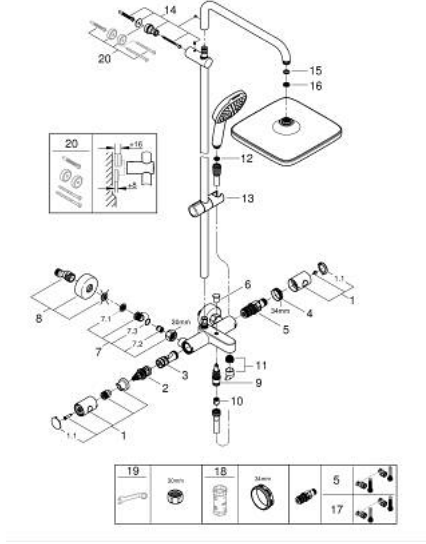

26 691 243 1 TEMPESTA SYSTEM 250 CUBE DUVARA MONTE TERMOSTATİK BANYO BATARYALI DUŞ SİSTEMİ

YEDEK PARÇALAR, Şubat 2023 – now

- 1: Metal volan 1/2" (Sipariş no. 479842430)
- 1.1: Kapak (Sipariş no. 64585243M)
- 2: Aquadimmer (Sipariş no. 47364000)
- 3: Su Akışı (Sipariş no. 47887000)
- 4: Montaj halkası (Sipariş no. 47743000)
- 5: Termostatik kompakt kartuş 1/2 (Sipariş no. 47439000)
- 6: Yöndeğiştirici kafası (Sipariş no. 656482430)
- 7: Çek-valf (Sipariş no. 471892430)
- 7.1: filtre (Sipariş no. 0726400M)
- 7.2: Çek-valf (Sipariş no. 08565000)
- 7.3: O-ring $\varnothing 17 \times \varnothing 2$ (Sipariş no. 0305500M)
- 8: Ekzantrik (Sipariş no. 126622430)
- 9: Yöndeğiştirici (Sipariş no. 656552430)
- 10: Çek-valf (Sipariş no. 08565000)
- 11: Perlatör (Sipariş no. 13926000)
- 12: Filtre (Sipariş no. 0700200M)
- 13: Hareket parçası (Sipariş no. 486092430)
- 14: Dus sürgüsü askisi (Sipariş no. 48423000)
- 15: İnce conta $\varnothing 18,5 \times \varnothing 12 \times 2$ (Sipariş no. 0138900M)
- 16: Filtre (Sipariş no. 48007000)
- 17: GROHE TurboStat kartuş 1/2" (Sipariş no. 47175000)*
- 18: Soket anahtarı (Sipariş no. 19332000)*
- 19: özel anahtar (Sipariş no. 19377000)*
- 20: Kompense disk (Sipariş no. 26496000)*

*Özel aksesuarlar