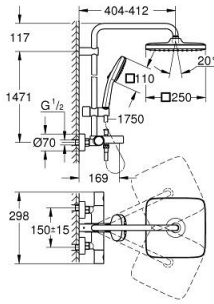

### ÜRÜN AÇIKLAMASI

- Renk: matte black
- yatay döner duş kolu 390 mm
- Aquadimmer özellikli termostatik duş bataryası
- head shower Tempesta 250 Cube
- Rain akış şekli
- maximum flow rate (at 3 bar): 7.3 l/min
- head shower with black rear cover
- çıkış ucu
- el duşu için ayrı divertör
- hand shower Tempesta Cube 110
- maximum flow rate (at 3 bar): 5.6 l/min
- ayarlanabilir yükseklik
- shower hose 1750 mm 1/2" x 1/2" (28 388)
- maximum flow rate system (at 3 bar): 7.3 l/min (without bath inlet)
- GROHE EcoJoy daha az su tüketimi ve mükemmel akış teknolojisi
- GROHE TurboStat ile sabit sıcaklık
- GROHE SafeStop 38°C'de sabitlenebilir sıcaklık
- GROHE SafeStop Plus opsiyonel 43°C sabitlenebilir sıcaklık
- GROHE SmartSwitch - easily rotate the dial to enjoy your preferred spray option
- GROHE DreamSpray mükemmel akış
- ShockProof özelliği el duşunun düşmesinden kaynaklı hasarlara karşı koruma sağlayan silikon halka
- GROHE SpeedClean kireç kırıcı sistem
- uzun ömür için Inner WaterGuide
- TwistStop - dolanmayan hortum
- en düşük akış miktarı 5 l /dk.