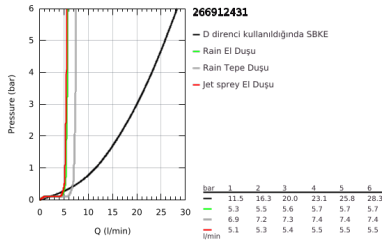

### ÜRÜN AÇIKLAMASI

- Renk: matte black
- yatay döner duş kolu 390 mm
- Aquadimmer özellikli termostatik duş bataryası
- head shower Tempesta 250 Cube
- Rain akış şekli
- maximum flow rate (at 3 bar): 7.3 l/min
- head shower with black rear cover
- çıkış ucu
- el duşu için ayrı divertör
- hand shower Tempesta Cube 110
- maximum flow rate (at 3 bar): 5.6 l/min
- ayarlanabilir yükseklik
- shower hose 1750 mm 1/2" x 1/2" (28 388)
- maximum flow rate system (at 3 bar): 7.3 l/min (without bath inlet)
- GROHE EcoJoy daha az su tüketimi ve mükemmel akış teknolojisi
- GROHE TurboStat ile sabit sıcaklık
- GROHE SafeStop 38°C'de sabitlenebilir sıcaklık
- GROHE SafeStop Plus opsiyonel 43°C sabitlenebilir sıcaklık
- GROHE SmartSwitch - easily rotate the dial to enjoy your preferred spray option
- GROHE DreamSpray mükemmel akış
- ShockProof özelliği el duşunun düşmesinden kaynaklı hasarlara karşı koruma sağlayan silikon halka
- GROHE SpeedClean kireç kırıcı sistem
- uzun ömür için Inner WaterGuide
- TwistStop - dolanmayan hortum
- en düşük akış miktarı 5 l /dk.