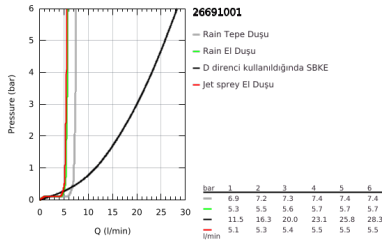

### ÜRÜN AÇIKLAMASI

- Renk: krom
- yatay döner duş kolu 390 mm
- Aquadimmer özellikli termostatik duş bataryası
- Tempesta 250 Cube tepe duşu (26 685)
- Rain akış şekli
- maximum flow rate (at 3 bar): 7.3 l/min
- tepe duşu (beyaz üst kapak)
- çıkış ucu
- el duşu için ayrı divertör
- hand shower Tempesta Cube 110 (27 571)
- maximum flow rate (at 3 bar): 5.6 l/min
- ayarlanabilir yükseklik
- Rotaflex TwistStop duş hortumu 1750 mm 1/2" x 1/2" (28 410)
- maximum flow rate system (at 3 bar): 7.3 l/min (without bath inlet)
- GROHE EcoJoy daha az su tüketimi ve mükemmel akış teknolojisi
- GROHE TurboStat ile sabit sıcaklık
- GROHE SafeStop 38°C'de sabitlenebilir sıcaklık
- GROHE SafeStop Plus opsiyonel 43°C sabitlenebilir sıcaklık
- GROHE SmartSwitch - easily rotate the dial to enjoy your preferred spray option
- GROHE DreamSpray mükemmel akış
- ShockProof özelliği el duşunun düşmesinden kaynaklı hasarlara karşı koruma sağlayan silikon halka
- GROHE LongLife kaplama
- GROHE SpeedClean kireç kırıcı sistem
- uzun ömür için Inner WaterGuide
- TwistStop - dolanmayan hortum
- en düşük akış miktarı 5 l /dk.