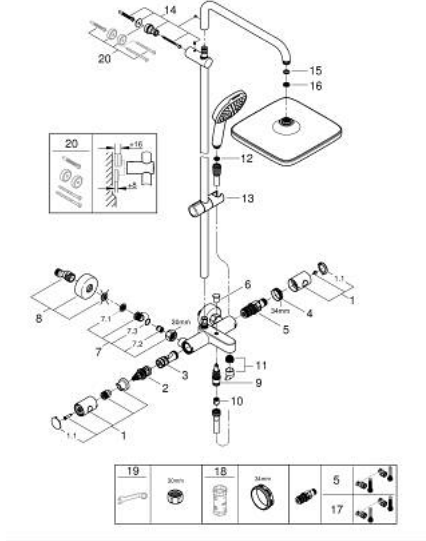

26 691 001 TEMPESTA SYSTEM 250 CUBE DUVARA MONTE TERMOSTATİK BANYO BATARYALI DUŞ SİSTEMİ

YEDEK PARÇALAR, Kasım 2021 – now

- 1: Metal volan 1/2" (Sipariş no. 47984000)
- 1.1: Kapak (Sipariş no. 6458500M)
- 2: Aquadimmer (Sipariş no. 47364000)
- 3: Su Akışı (Sipariş no. 47887000)
- 4: Montaj halkası (Sipariş no. 47743000)
- 5: Termostatik kompakt kartuş 1/2 (Sipariş no. 47439000)
- 6: Yöndeğiştirici kafası (Sipariş no. 65648000)
- 7: Çek-valf (Sipariş no. 47189000)
- 7.1: filtre (Sipariş no. 0726400M)
- 7.2: Çek-valf (Sipariş no. 08565000)
- 7.3: O-ring $\varnothing 17 \times \varnothing 2$ (Sipariş no. 0305500M)
- 8: Ekzantrik (Sipariş no. 12662000)
- 9: Yöndeğiştirici (Sipariş no. 65655000)
- 10: Çek-valf (Sipariş no. 08565000)
- 11: Perlatör (Sipariş no. 13926000)
- 12: Filtre (Sipariş no. 0700200M)
- 13: Hareket parçası (Sipariş no. 48609000)
- 14: Dus sürgüsü askisi (Sipariş no. 48423000)
- 15: İnce conta $\varnothing 18,5 \times \varnothing 12 \times 2$ (Sipariş no. 0138900M)
- 16: Filtre (Sipariş no. 48007000)
- 17: GROHE TurboStat kartuş 1/2" (Sipariş no. 47175000)*
- 18: Soket anahtarı (Sipariş no. 19332000)*
- 19: özel anahtar (Sipariş no. 19377000)*
- 20: Kompense diski (Sipariş no. 26496000)*

*Özel aksesuarlar