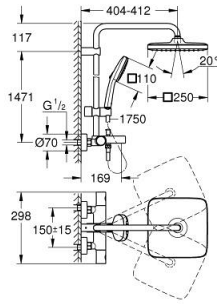

### ÜRÜN AÇIKLAMASI

- Renk: krom
- yatay döner duş kolu 390 mm
- Aquadimmer özellikli termostatik duş bataryası
- Tempesta 250 Cube tepe duşu (26 685)
- Rain akış şekli
- maximum flow rate (at 3 bar): 7.3 l/min
- tepe duşu (beyaz üst kapak)
- çıkış ucu
- el duşu için ayrı divertör
- hand shower Tempesta Cube 110 (27 571)
- maximum flow rate (at 3 bar): 5.6 l/min
- ayarlanabilir yükseklik
- Rotaflex TwistStop duş hortumu 1750 mm 1/2" x 1/2" (28 410)
- maximum flow rate system (at 3 bar): 7.3 l/min (without bath inlet)
- GROHE EcoJoy daha az su tüketimi ve mükemmel akış teknolojisi
- GROHE TurboStat ile sabit sıcaklık
- GROHE SafeStop 38°C'de sabitlenebilir sıcaklık
- GROHE SafeStop Plus opsiyonel 43°C sabitlenebilir sıcaklık
- GROHE SmartSwitch - easily rotate the dial to enjoy your preferred spray option
- GROHE DreamSpray mükemmel akış
- ShockProof özelliği el duşunun düşmesinden kaynaklı hasarlara karşı koruma sağlayan silikon halka
- GROHE LongLife kaplama
- GROHE SpeedClean kireç kırıcı sistem
- uzun ömür için Inner WaterGuide
- TwistStop - dolanmayan hortum
- en düşük akış miktarı 5 l /dk.