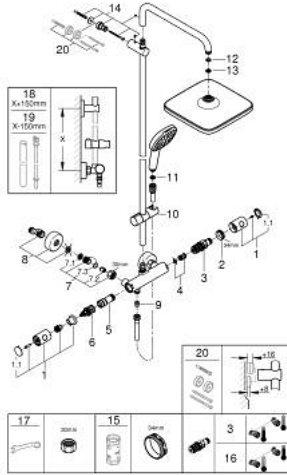

26 689 243 1 TEMPESTA SYSTEM 250 CUBE DUVARA MONTE TERMOSTATİK BATARYALI DUŞ SİSTEMİ

YEDEK PARÇALAR, Şubat 2023 – now

1. 1: Metal volan 1/2" (Sipariş no. 479842430)
- 1.1: Kapak (Sipariş no. 64585243M)
3. 2: Montaj halkası (Sipariş no. 47743000)
4. 3: Termostatik kompakt kartuş 1/2 (Sipariş no. 47439000)
5. 4: Tampon (Sipariş no. 47398000)
6. 5: Su Akışı (Sipariş no. 47751000)
7. 6: Aquadimmer (Sipariş no. 12433000)
8. 7: Çek-valf (Sipariş no. 471892430)
- 7.1: filtre (Sipariş no. 0726400M)
- 7.2: Çek-valf (Sipariş no. 08565000)
- 7.3: O-ring $\varnothing 17 \times \varnothing 2$ (Sipariş no. 0305500M)
12. 8: Ekzantrik (Sipariş no. 126622430)
13. 9: Çek-valf (Sipariş no. 08565000)
14. 10: Hareket parçası (Sipariş no. 486092430)
15. 11: Filtre (Sipariş no. 0700200M)
16. 12: İnce conta $\varnothing 18,5 \times \varnothing 12 \times 2$ (Sipariş no. 0138900M)
17. 13: Filtre (Sipariş no. 48007000)
18. 14: Dus sürgüsü askisi (Sipariş no. 48423000)
19. 15: Soket anahtarı (Sipariş no. 19332000)*
20. 16: GROHE TurboStat kartuş 1/2" (Sipariş no. 47175000)*
21. 17: özel anahtar (Sipariş no. 19377000)*
22. 20: Kompanse diski (Sipariş no. 26496000)*

*Özel aksesuarlar