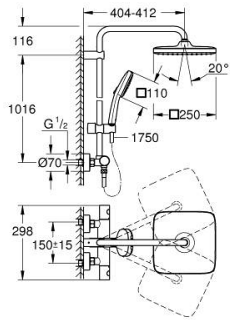

### ÜRÜN AÇIKLAMASI

- Renk: matte black
- yatay döner duş kolu 390 mm
- Aquadimmer özellikli termostatik duş bataryası
- head shower Tempesta 250 Cube
- Rain akış şekli
- maximum flow rate (at 3 bar): 7.3 l/min
- head shower with black rear cover
- hand shower Tempesta Cube 110
- maximum flow rate (at 3 bar): 5.6 l/min
- ayarlanabilir yükseklik
- shower hose 1750 mm 1/2" x 1/2" (28 388)
- maximum flow rate system (at 3 bar): 7.3 l/min
- GROHE EcoJoy daha az su tüketimi ve mükemmel akış teknolojisi
- GROHE TurboStat ile sabit sıcaklık
- GROHE SafeStop 38°C'de sabitlenebilir sıcaklık
- GROHE SafeStop Plus opsiyonel 43°C sabitlenebilir sıcaklık
- GROHE SmartSwitch - easily rotate the dial to enjoy your preferred spray option
- GROHE DreamSpray mükemmel akış
- ShockProof özelliği el duşunun düşmesinden kaynaklı hasarlara karşı koruma sağlayan silikon halka
- GROHE SpeedClean kireç kırıcı sistem
- uzun ömür için Inner WaterGuide
- TwistStop - dolanmayan hortum
- en düşük akış miktarı 5 l /dk.
- opsiyonel upgrade: GROHE EasyReach ile (26 362)