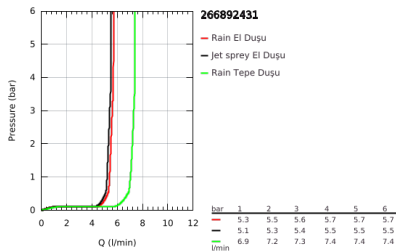

### ÜRÜN AÇIKLAMASI

- Renk: matte black
- yatay döner duş kolu 390 mm
- Aquadimmer özellikli termostatik duş bataryası
- head shower Tempesta 250 Cube
- Rain akış şekli
- maximum flow rate (at 3 bar): 7.3 l/min
- head shower with black rear cover
- hand shower Tempesta Cube 110
- maximum flow rate (at 3 bar): 5.6 l/min
- ayarlanabilir yükseklik
- shower hose 1750 mm 1/2" x 1/2" (28 388)
- maximum flow rate system (at 3 bar): 7.3 l/min
- GROHE EcoJoy daha az su tüketimi ve mükemmel akış teknolojisi
- GROHE TurboStat ile sabit sıcaklık
- GROHE SafeStop 38°C'de sabitlenebilir sıcaklık
- GROHE SafeStop Plus opsiyonel 43°C sabitlenebilir sıcaklık
- GROHE SmartSwitch - easily rotate the dial to enjoy your preferred spray option
- GROHE DreamSpray mükemmel akış
- ShockProof özelliği el duşunun düşmesinden kaynaklı hasarlara karşı koruma sağlayan silikon halka
- GROHE SpeedClean kireç kırıcı sistem
- uzun ömür için Inner WaterGuide
- TwistStop - dolanmayan hortum
- en düşük akış miktarı 5 l /dk.
- opsiyonel upgrade: GROHE EasyReach ile (26 362)