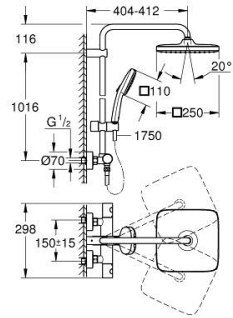

26 689 001 TEMPESTA SYSTEM 250 CUBE DUVARA MONTE TERMOSTATİK BATARYALI DUŞ SİSTEMİ

ÜRÜN AÇIKLAMASI

- Renk: krom
- yatay döner duş kolu 390 mm
- Aquadimmer özellikli termostatik duş bataryası
- Tempesta 250 Cube tepe duşu (26 685)
- Rain akış şekli
- maximum flow rate (at 3 bar): 7.3 l/min
- tepe duşu (beyaz üst kapak)
- hand shower Tempesta Cube 110 (27 571)
- maximum flow rate (at 3 bar): 5.6 l/min
- ayarlanabilir yükseklik
- Rotaflex TwistStop duş hortumu 1750 mm 1/2" x 1/2" (28 410)
- maximum flow rate system (at 3 bar): 7.3 l/min
- GROHE EcoJoy daha az su tüketimi ve mükemmel akış teknolojisi
- GROHE TurboStat ile sabit sıcaklık
- GROHE SafeStop 38°C'de sabitlenebilir sıcaklık
- GROHE SafeStop Plus opsiyonel 43°C sabitlenebilir sıcaklık
- GROHE SmartSwitch - easily rotate the dial to enjoy your preferred spray option
- GROHE DreamSpray mükemmel akış
- ShockProof özelliği el duşunun düşmesinden kaynaklı hasarlara karşı koruma sağlayan silikon halka
- GROHE LongLife kaplama
- GROHE SpeedClean kireç kırıcı sistem
- uzun ömür için Inner WaterGuide
- TwistStop - dolanmayan hortum
- en düşük akış miktarı 5 l /dk.
- opsiyonel upgrade: GROHE EasyReach ile (26 362)