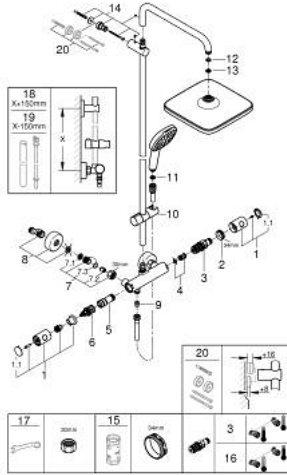

26 689 001 TEMPESTA SYSTEM 250 CUBE DUVARA MONTE TERMOSTATİK BATARYALI DUŞ SİSTEMİ

YEDEK PARÇALAR, Kasım 2021 – now

1. 1: Metal volan 1/2" (Sipariş no. 47984000)
- 1.1: Kapak (Sipariş no. 6458500M)
3. 2: Montaj halkası (Sipariş no. 47743000)
4. 3: Termostatik kompakt kartuş 1/2 (Sipariş no. 47439000)
5. 4: Tampon (Sipariş no. 47398000)
6. 5: Su Akışı (Sipariş no. 47751000)
7. 6: Aquadimmer (Sipariş no. 12433000)
8. 7: Çek-valf (Sipariş no. 47189000)
- 7.1: filtre (Sipariş no. 0726400M)
- 7.2: Çek-valf (Sipariş no. 08565000)
- 7.3: O-ring $\varnothing 17 \times \varnothing 2$ (Sipariş no. 0305500M)
12. 8: Ekzantrik (Sipariş no. 12662000)
13. 9: Çek-valf (Sipariş no. 08565000)
14. 10: Hareket parçası (Sipariş no. 48609000)
15. 11: Filtre (Sipariş no. 0700200M)
16. 12: İnce conta $\varnothing 18,5 \times \varnothing 12 \times 2$ (Sipariş no. 0138900M)
17. 13: Filtre (Sipariş no. 48007000)
18. 14: Dus sürgüsü askisi (Sipariş no. 48423000)
19. 15: Soket anahtarı (Sipariş no. 19332000)*
20. 16: GROHE TurboStat kartuş 1/2" (Sipariş no. 47175000)*
21. 17: özel anahtar (Sipariş no. 19377000)*
22. 18: tadilat/yenileme için duş sistemi borusu (Sipariş no. 48514000)*
23. 19: tadilat/yenileme için duş sistemi borusu (Sipariş no. 48515000)*
24. 20: Kompanse disk (Sipariş no. 26496000)*

*Özel aksesuarlar