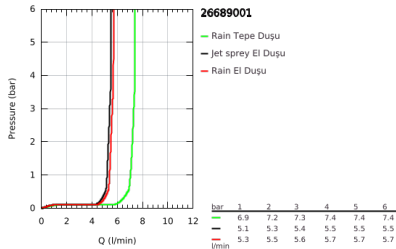

26 689 001 TEMPESTA SYSTEM 250 CUBE DUVARA MONTE TERMOSTATİK BATARYALI DUŞ SİSTEMİ

ÜRÜN AÇIKLAMASI

- Renk: krom
- yatay döner duş kolu 390 mm
- Aquadimmer özellikli termostatik duş bataryası
- Tempesta 250 Cube tepe duşu (26 685)
- Rain akış şekli
- maximum flow rate (at 3 bar): 7.3 l/min
- tepe duşu (beyaz üst kapak)
- hand shower Tempesta Cube 110 (27 571)
- maximum flow rate (at 3 bar): 5.6 l/min
- ayarlanabilir yükseklik
- Rotaflex TwistStop duş hortumu 1750 mm 1/2" x 1/2" (28 410)
- maximum flow rate system (at 3 bar): 7.3 l/min
- GROHE EcoJoy daha az su tüketimi ve mükemmel akış teknolojisi
- GROHE TurboStat ile sabit sıcaklık
- GROHE SafeStop 38°C'de sabitlenebilir sıcaklık
- GROHE SafeStop Plus opsiyonel 43°C sabitlenebilir sıcaklık
- GROHE SmartSwitch - easily rotate the dial to enjoy your preferred spray option
- GROHE DreamSpray mükemmel akış
- ShockProof özelliği el duşunun düşmesinden kaynaklı hasarlara karşı koruma sağlayan silikon halka
- GROHE LongLife kaplama
- GROHE SpeedClean kireç kırıcı sistem
- uzun ömür için Inner WaterGuide
- TwistStop - dolanmayan hortum
- en düşük akış miktarı 5 l /dk.
- opsiyonel upgrade: GROHE EasyReach ile (26 362)