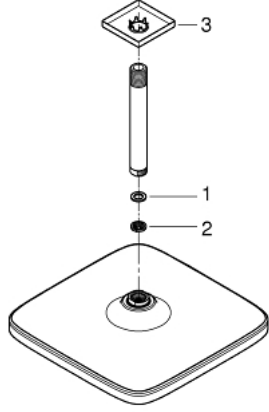

26 688 243 0 TEMPESTA 250 CUBE TEPE DUŞU SETİ 142 MM, TEK AKIŞLI

ÜRÜN AÇIKLAMASI

- Renk: matte black
- head shower Tempesta 250 Cube
- Rain akış şekli
- maximum flow rate (at 3 bar): 8.3 l/min
- head shower with rear cover in matching colour
- shower arm ceiling 142 mm
- GROHE EcoJoy daha az su tüketimi ve mükemmel akış teknolojisi
- GROHE DreamSpray mükemmel akış
- GROHE SpeedClean kireç kırıcı sistem
- uzun ömür için Inner WaterGuide

26 688 243 0 **TEMPESTA 250 CUBE TEPE DUŞU SETİ 142 MM, TEK AKIŞLI**

YEDEK PARÇALAR, Şubat 2023 – now

1: İnce conta Ø18,5 x Ø12 x 2 (Sipariş no. 0138900M)

2: Filtre (Sipariş no. 48007000)

3: Rozet (Sipariş no. 481182430)