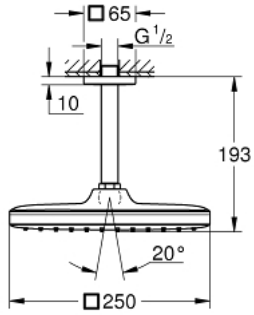

26 688 243 0 TEMPESTA 250 CUBE TEPE DUŞU SETİ 142 MM, TEK AKIŞLI

ÜRÜN AÇIKLAMASI

- Renk: matte black
- head shower Tempesta 250 Cube
- Rain akış şekli
- maximum flow rate (at 3 bar): 8.3 l/min
- head shower with rear cover in matching colour
- shower arm ceiling 142 mm
- GROHE EcoJoy daha az su tüketimi ve mükemmel akış teknolojisi
- GROHE DreamSpray mükemmel akış
- GROHE SpeedClean kireç kırıcı sistem
- uzun ömür için Inner WaterGuide

26 688 243 0 **TEMPESTA 250 CUBE TEPE DUŞU SETİ 142 MM, TEK AKIŞLI**

YEDEK PARÇALAR, Şubat 2023 – now

1: İnce conta Ø18,5 x Ø12 x 2 (Sipariş no. 0138900M)

2: Filtre (Sipariş no. 48007000)

3: Rozet (Sipariş no. 481182430)