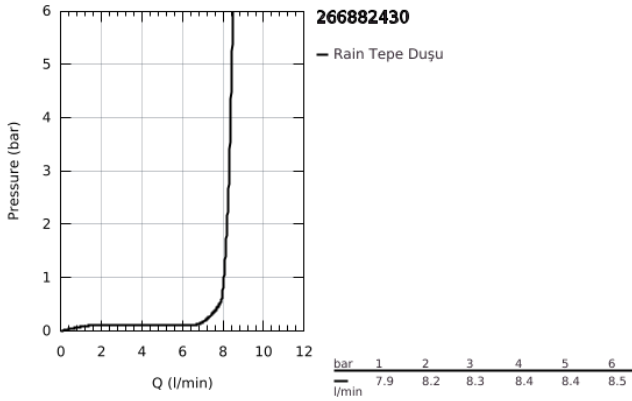

26 688 243 0 TEMPESTA 250 CUBE TEPE DUŞU SETİ 142 MM, TEK AKIŞLI

ÜRÜN AÇIKLAMASI

- Renk: matte black
- head shower Tempesta 250 Cube
- Rain akış şekli
- maximum flow rate (at 3 bar): 8.3 l/min
- head shower with rear cover in matching colour
- shower arm ceiling 142 mm
- GROHE EcoJoy daha az su tüketimi ve mükemmel akış teknolojisi
- GROHE DreamSpray mükemmel akış
- GROHE SpeedClean kireç kırıcı sistem
- uzun ömür için Inner WaterGuide

26 688 243 0 **TEMPESTA 250 CUBE TEPE DUŞU SETİ 142 MM, TEK AKIŞLI**

YEDEK PARÇALAR, Şubat 2023 – now

1: İnce conta Ø18,5 x Ø12 x 2 (Sipariş no. 0138900M)

2: Filtre (Sipariş no. 48007000)

3: Rozet (Sipariş no. 481182430)