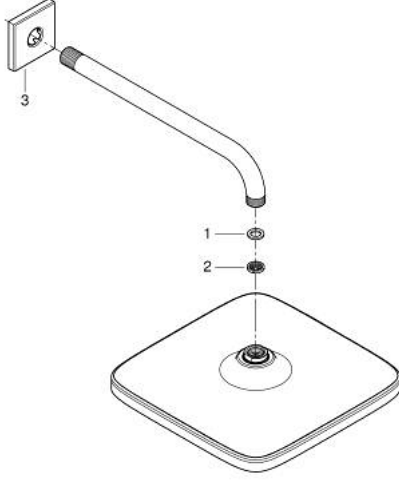

26 687 GL0 TEMPESTA 250 CUBE TEPE DUŞU SETİ 380 MM, TEK AKIŞLI

ÜRÜN AÇIKLAMASI

- Renk: cool sunrise
- Tempesta 250 Cube tepe duşu (26 685)
- Rain akış şekli
- maximum flow rate (at 3 bar): 8.3 l/min
- head shower with rear cover in matching colour
- duş kolu 380 mm
- GROHE EcoJoy daha az su tüketimi ve mükemmel akış teknolojisi
- GROHE DreamSpray mükemmel akış
- GROHE LongLife kaplama
- GROHE SpeedClean kireç kırıcı sistem
- uzun ömür için Inner WaterGuide

26 687 GL0 TEMPESTA 250 CUBE TEPE DUŞU SETİ 380 MM, TEK AKIŞLI

YEDEK PARÇALAR, Eylül 2021 – now

1: İnce conta Ø18,5 x Ø12 x 2 (Sipariş no. 0138900M)

2: Filtre (Sipariş no. 48007000)

3: Rozet (Sipariş no. 48118GL0)