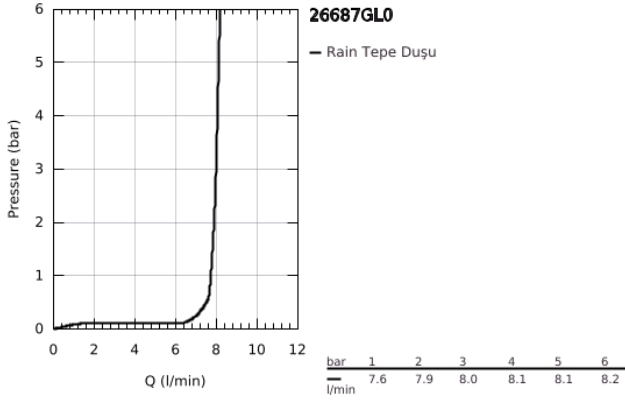

26 687 GL0 TEMPESTA 250 CUBE TEPE DUŞU SETİ 380 MM, TEK AKIŞLI

ÜRÜN AÇIKLAMASI

- Renk: cool sunrise
- Tempesta 250 Cube tepe duşu (26 685)
- Rain akış şekli
- maximum flow rate (at 3 bar): 8.3 l/min
- head shower with rear cover in matching colour
- duş kolu 380 mm
- GROHE EcoJoy daha az su tüketimi ve mükemmel akış teknolojisi
- GROHE DreamSpray mükemmel akış
- GROHE LongLife kaplama
- GROHE SpeedClean kireç kırıcı sistem
- uzun ömür için Inner WaterGuide

26 687 GL0 TEMPESTA 250 CUBE TEPE DUŞU SETİ 380 MM, TEK AKIŞLI

YEDEK PARÇALAR, Eylül 2021 – now

1: İnce conta Ø18,5 x Ø12 x 2 (Sipariş no. 0138900M)

2: Filtre (Sipariş no. 48007000)

3: Rozet (Sipariş no. 48118GL0)