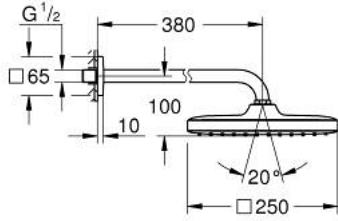

26 687 GL0 TEMPESTA 250 CUBE TEPE DUŞU SETİ 380 MM, TEK AKIŞLI

ÜRÜN AÇIKLAMASI

- Renk: cool sunrise
- Tempesta 250 Cube tepe duşu (26 685)
- Rain akış şekli
- maximum flow rate (at 3 bar): 8.3 l/min
- head shower with rear cover in matching colour
- duş kolu 380 mm
- GROHE EcoJoy daha az su tüketimi ve mükemmel akış teknolojisi
- GROHE DreamSpray mükemmel akış
- GROHE LongLife kaplama
- GROHE SpeedClean kireç kırıcı sistem
- uzun ömür için Inner WaterGuide

26 687 GL0 TEMPESTA 250 CUBE TEPE DUŞU SETİ 380 MM, TEK AKIŞLI

YEDEK PARÇALAR, Eylül 2021 – now

1: İnce conta Ø18,5 x Ø12 x 2 (Sipariş no. 0138900M)

2: Filtre (Sipariş no. 48007000)

3: Rozet (Sipariş no. 48118GL0)