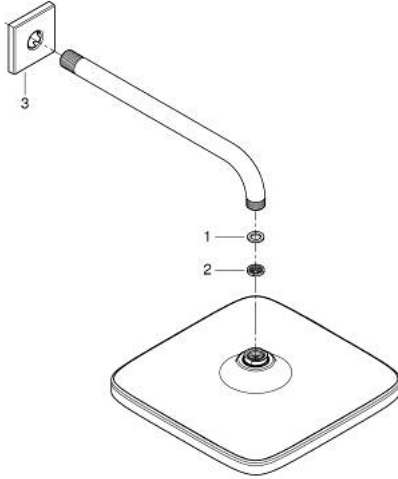

26 687 AL0 TEMPESTA 250 CUBE TEPE DUŞU SETİ 380 MM, TEK AKIŞLI

ÜRÜN AÇIKLAMASI

- Renk: brushed hard graphite
- Tempesta 250 Cube tepe duşu (26 685)
- Rain akış şekli
- maximum flow rate (at 3 bar): 8.3 l/min
- head shower with rear cover in matching colour
- duş kolu 380 mm
- GROHE EcoJoy daha az su tüketimi ve mükemmel akış teknolojisi
- GROHE DreamSpray mükemmel akış
- GROHE LongLife kaplama
- GROHE SpeedClean kireç kırıcı sistem
- uzun ömür için Inner WaterGuide

26 687 AL0 TEMPESTA 250 CUBE TEPE DUŞU SETİ 380 MM, TEK AKIŞLI

YEDEK PARÇALAR, Eylül 2021 – now

1: İnce conta Ø18,5 x Ø12 x 2 (Sipariş no. 0138900M)

2: Filtre (Sipariş no. 48007000)

3: Rozet (Sipariş no. 48118AL0)