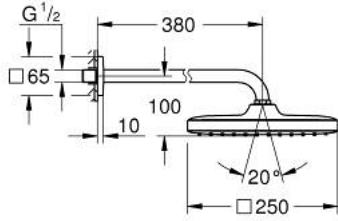

26 687 AL0 TEMPESTA 250 CUBE TEPE DUŞU SETİ 380 MM, TEK AKIŞLI

ÜRÜN AÇIKLAMASI

- Renk: brushed hard graphite
- Tempesta 250 Cube tepe duşu (26 685)
- Rain akış şekli
- maximum flow rate (at 3 bar): 8.3 l/min
- head shower with rear cover in matching colour
- duş kolu 380 mm
- GROHE EcoJoy daha az su tüketimi ve mükemmel akış teknolojisi
- GROHE DreamSpray mükemmel akış
- GROHE LongLife kaplama
- GROHE SpeedClean kireç kırıcı sistem
- uzun ömür için Inner WaterGuide

26 687 AL0 TEMPESTA 250 CUBE TEPE DUŞU SETİ 380 MM, TEK AKIŞLI

YEDEK PARÇALAR, Eylül 2021 – now

1: İnce conta Ø18,5 x Ø12 x 2 (Sipariş no. 0138900M)

2: Filtre (Sipariş no. 48007000)

3: Rozet (Sipariş no. 48118AL0)