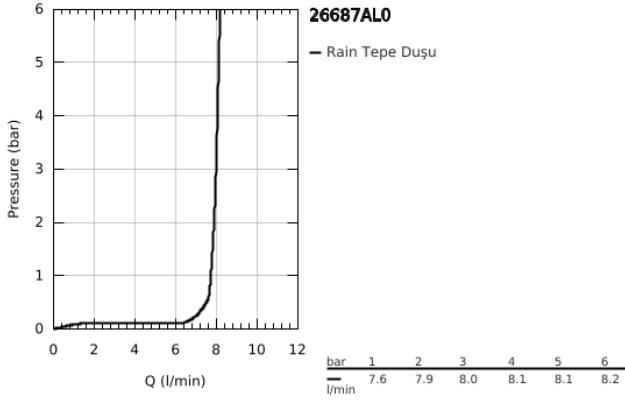

26 687 AL0 TEMPESTA 250 CUBE TEPE DUŞU SETİ 380 MM, TEK AKIŞLI

ÜRÜN AÇIKLAMASI

- Renk: brushed hard graphite
- Tempesta 250 Cube tepe duşu (26 685)
- Rain akış şekli
- maximum flow rate (at 3 bar): 8.3 l/min
- head shower with rear cover in matching colour
- duş kolu 380 mm
- GROHE EcoJoy daha az su tüketimi ve mükemmel akış teknolojisi
- GROHE DreamSpray mükemmel akış
- GROHE LongLife kaplama
- GROHE SpeedClean kireç kırıcı sistem
- uzun ömür için Inner WaterGuide

26 687 AL0 TEMPESTA 250 CUBE TEPE DUŞU SETİ 380 MM, TEK AKIŞLI

YEDEK PARÇALAR, Eylül 2021 – now

1: İnce conta Ø18,5 x Ø12 x 2 (Sipariş no. 0138900M)

2: Filtre (Sipariş no. 48007000)

3: Rozet (Sipariş no. 48118AL0)