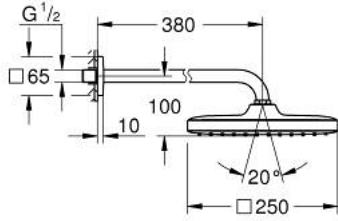

## 26 687 243 0 TEMPESTA 250 CUBE TEPE DUŞU SETİ 380 MM, TEK AKIŞLI

### ÜRÜN AÇIKLAMASI

- Renk: matte black
- head shower Tempesta 250 Cube
- Rain akış şekli
- maximum flow rate (at 3 bar): 8.3 l/min
- head shower with rear cover in matching colour
- duş kolu 380 mm
- GROHE EcoJoy daha az su tüketimi ve mükemmel akış teknolojisi
- GROHE DreamSpray mükemmel akış
- GROHE SpeedClean kireç kırıcı sistem
- uzun ömür için Inner WaterGuide

26 687 243 0 **TEMPESTA 250 CUBE TEPE DUŞU SETİ 380 MM, TEK AKIŞLI**

**YEDEK PARÇALAR**, Şubat 2023 – now

1: İnce conta Ø18,5 x Ø12 x 2 (Sipariş no. 0138900M)

2: Filtre (Sipariş no. 48007000)

3: Rozet (Sipariş no. 481182430)