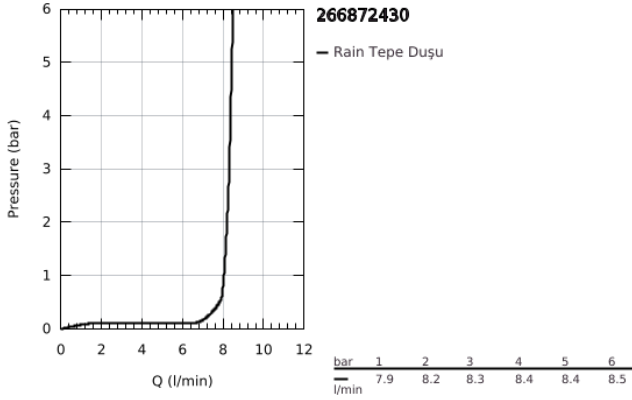

## 26 687 243 0 TEMPESTA 250 CUBE TEPE DUŞU SETİ 380 MM, TEK AKIŞLI

### ÜRÜN AÇIKLAMASI

- Renk: matte black
- head shower Tempesta 250 Cube
- Rain akış şekli
- maximum flow rate (at 3 bar): 8.3 l/min
- head shower with rear cover in matching colour
- duş kolu 380 mm
- GROHE EcoJoy daha az su tüketimi ve mükemmel akış teknolojisi
- GROHE DreamSpray mükemmel akış
- GROHE SpeedClean kireç kırıcı sistem
- uzun ömür için Inner WaterGuide

26 687 243 0 **TEMPESTA 250 CUBE TEPE DUŞU SETİ 380 MM, TEK AKIŞLI**

**YEDEK PARÇALAR**, Şubat 2023 – now

1: İnce conta Ø18,5 x Ø12 x 2 (Sipariş no. 0138900M)

2: Filtre (Sipariş no. 48007000)

3: Rozet (Sipariş no. 481182430)