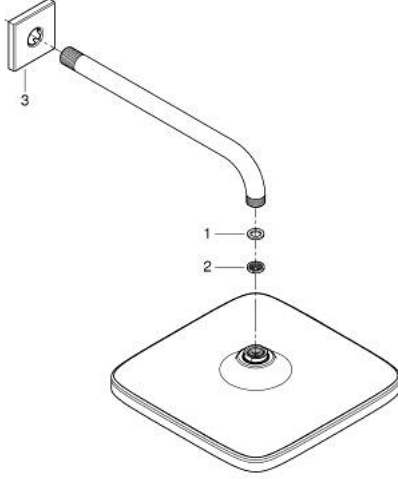

## 26 687 243 0 TEMPESTA 250 CUBE TEPE DUŞU SETİ 380 MM, TEK AKIŞLI

### ÜRÜN AÇIKLAMASI

- Renk: matte black
- head shower Tempesta 250 Cube
- Rain akış şekli
- maximum flow rate (at 3 bar): 8.3 l/min
- head shower with rear cover in matching colour
- duş kolu 380 mm
- GROHE EcoJoy daha az su tüketimi ve mükemmel akış teknolojisi
- GROHE DreamSpray mükemmel akış
- GROHE SpeedClean kireç kırıcı sistem
- uzun ömür için Inner WaterGuide

26 687 243 0 **TEMPESTA 250 CUBE TEPE DUŞU SETİ 380 MM, TEK AKIŞLI**

**YEDEK PARÇALAR**, Şubat 2023 – now

1: İnce conta Ø18,5 x Ø12 x 2 (Sipariş no. 0138900M)

2: Filtre (Sipariş no. 48007000)

3: Rozet (Sipariş no. 481182430)