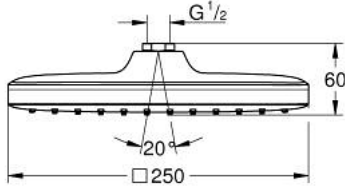

26 685 000 TEMPESTA 250 CUBE TEPE DUŞU 1 AKIŞLI

ÜRÜN AÇIKLAMASI

- Renk: krom
- Rain akış şekli
- maximum flow rate (at 3 bar): 8 l/min
- 250 mm x 250 mm
- tepe duşu (beyaz üst kapak)
- $\pm 10^\circ$ döner mafsal
- bağlantı dişi 1/2"
- GROHE EcoJoy daha az su tüketimi ve mükemmel akış teknolojisi
- GROHE DreamSpray mükemmel akış
- GROHE LongLife kaplama
- GROHE SpeedClean kireç kırıcı sistem
- uzun ömür için Inner WaterGuide

26 685 000 TEMPESTA 250 CUBE TEPE DUŞU 1 AKIŞLI

YEDEK PARÇALAR, Şubat 2019 – now

1: İnce conta Ø18,5 x Ø12 x 2 (Sipariş no. 0138900M)

2: Filtre (Sipariş no. 48007000)