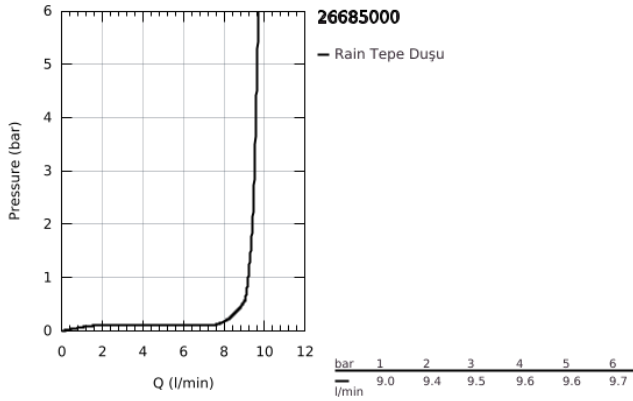

26 685 000 TEMPESTA 250 CUBE TEPE DUŞU 1 AKIŞLI

ÜRÜN AÇIKLAMASI

- Renk: krom
- Rain akış şekli
- maximum flow rate (at 3 bar): 8 l/min
- 250 mm x 250 mm
- tepe duşu (beyaz üst kapak)
- $\pm 10^\circ$ döner mafsal
- bağlantı dişi 1/2"
- GROHE EcoJoy daha az su tüketimi ve mükemmel akış teknolojisi
- GROHE DreamSpray mükemmel akış
- GROHE LongLife kaplama
- GROHE SpeedClean kireç kırıcı sistem
- uzun ömür için Inner WaterGuide

26 685 000 TEMPESTA 250 CUBE TEPE DUŞU 1 AKIŞLI

YEDEK PARÇALAR, Şubat 2019 – now

1: İnce conta Ø18,5 x Ø12 x 2 (Sipariş no. 0138900M)

2: Filtre (Sipariş no. 48007000)