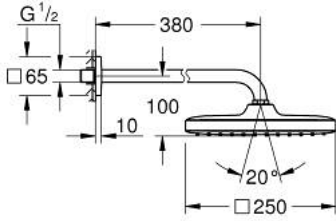

26 682 000 TEMPESTA 250 CUBE TEPE DUŞU SETİ 380 MM, TEK AKIŞLI

ÜRÜN AÇIKLAMASI

- Renk: krom
- head shower Tempesta 250 Cube (26 681)
- Rain akış şekli
- fully chrome plated surfaces
- duş kolu 380 mm
- GROHE EcoJoy daha az su tüketimi ve mükemmel akış teknolojisi
- GROHE DreamSpray mükemmel akış
- GROHE LongLife kaplama
- GROHE SpeedClean kireç kırıcı sistem
- uzun ömür için Inner WaterGuide
- şok ısıtıcılar için uygundur

26 682 000 **TEMPESTA 250 CUBE TEPE DUŞU SETİ 380 MM, TEK AKIŞLI**

YEDEK PARÇALAR, Şubat 2019 – now

1: İnce conta Ø18,5 x Ø12 x 2 (Sipariş no. 0138900M)

2: Filtre (Sipariş no. 48007000)

3: Rozet (Sipariş no. 48118000)