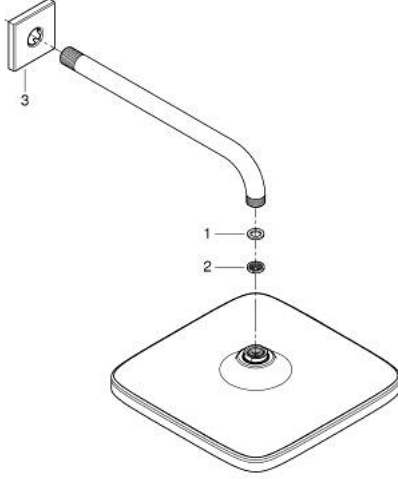

26 682 000 TEMPESTA 250 CUBE TEPE DUŞU SETİ 380 MM, TEK AKIŞLI

ÜRÜN AÇIKLAMASI

- Renk: krom
- head shower Tempesta 250 Cube (26 681)
- Rain akış şekli
- fully chrome plated surfaces
- duş kolu 380 mm
- GROHE EcoJoy daha az su tüketimi ve mükemmel akış teknolojisi
- GROHE DreamSpray mükemmel akış
- GROHE LongLife kaplama
- GROHE SpeedClean kireç kırıcı sistem
- uzun ömür için Inner WaterGuide
- şok ısıtıcılar için uygundur

26 682 000 **TEMPESTA 250 CUBE TEPE DUŞU SETİ 380 MM, TEK AKIŞLI**

YEDEK PARÇALAR, Şubat 2019 – now

1: İnce conta Ø18,5 x Ø12 x 2 (Sipariş no. 0138900M)

2: Filtre (Sipariş no. 48007000)

3: Rozet (Sipariş no. 48118000)