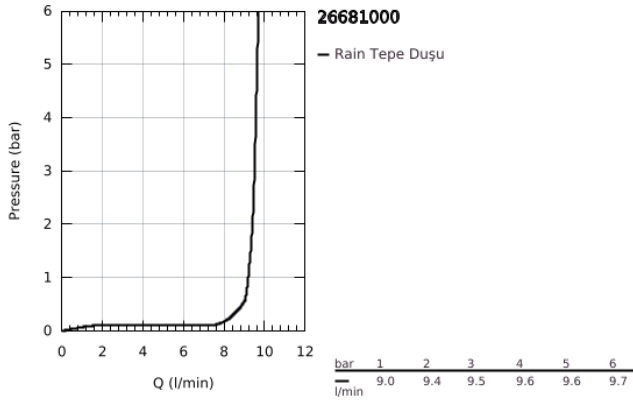

26 681 000 TEMPESTA 250 CUBE TEPE DUŞU 1 AKIŞLI

ÜRÜN AÇIKLAMASI

- Renk: krom
- Rain akış şekli
- maximum flow rate (at 3 bar): 8 l/min
- 250 mm x 250 mm
- fully chrome plated surfaces
- $\pm 10^\circ$ döner mafsallı
- bağlantı dişi 1/2"
- GROHE EcoJoy daha az su tüketimi ve mükemmel akış teknolojisi
- GROHE DreamSpray mükemmel akış
- GROHE LongLife kaplama
- GROHE SpeedClean kireç kırıcı sistem
- uzun ömür için Inner WaterGuide

26 681 000 TEMPESTA 250 CUBE TEPE DUŞU 1 AKIŞLI

YEDEK PARÇALAR, Şubat 2019 – now

1: İnce conta Ø18,5 x Ø12 x 2 (Sipariş no. 0138900M)

2: Filtre (Sipariş no. 48007000)