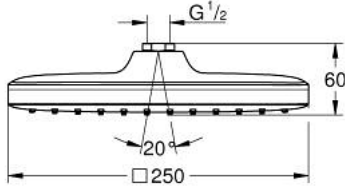

26 681 000 TEMPESTA 250 CUBE TEPE DUŞU 1 AKIŞLI

ÜRÜN AÇIKLAMASI

- Renk: krom
- Rain akış şekli
- maximum flow rate (at 3 bar): 8 l/min
- 250 mm x 250 mm
- fully chrome plated surfaces
- $\pm 10^\circ$ döner mafsallı
- bağlantı dişi 1/2"
- GROHE EcoJoy daha az su tüketimi ve mükemmel akış teknolojisi
- GROHE DreamSpray mükemmel akış
- GROHE LongLife kaplama
- GROHE SpeedClean kireç kırıcı sistem
- uzun ömür için Inner WaterGuide

26 681 000 TEMPESTA 250 CUBE TEPE DUŞU 1 AKIŞLI

YEDEK PARÇALAR, Şubat 2019 – now

1: İnce conta Ø18,5 x Ø12 x 2 (Sipariş no. 0138900M)

2: Filtre (Sipariş no. 48007000)