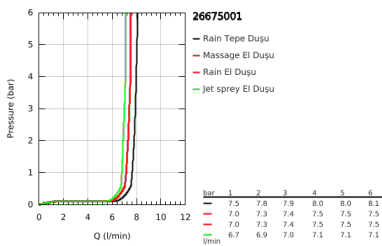

26 675 001 TEMPESTA SYSTEM 250 DUVAR BAĞLANTILI, DİVERTÖRLÜ DUŞ SİSTEMİ

ÜRÜN AÇIKLAMASI

- Renk: krom
- içerdiği parçalar:
- 390 mm duş dirseği, açılı montaj öncesinde ayarlanabilir
- Yön değiştirici ile el ve tepe duşu/ekonomik tepe duşu arasında geçiş
- Tempesta 250 tepe duşu (26 666)
- divertörlü 2 akış: Rain, SmartRain
- maximum flow rate (at 3 bar): 7.9 l/min
- tepe duşu (beyaz üst kapak)
- with ball joint, rotation angle $\pm 10^\circ$
- hand shower Tempesta 110 (28 419)
- 3 akış şekli: Yağmur, Jet, Masaj
- maximum flow rate (at 3 bar): 7.4 l/min
- ayarlanabilir yükseklik
- Yön değiştirici ile üst sabitleme parçası arasındaki mesafe: 920 mm
- Relexaflex 1500 mm duş hortumu (28 151)
- Relexaflex shower hose 500 mm (22 115)
- esnek montaj: duvar bağlantısı için 1/2" dişli 500 mm duş hortumu
- maximum flow rate system (at 3 bar): 7.9 l/min
- GROHE EcoJoy daha az su tüketimi ve mükemmel akış teknolojisi
- GROHE SmartSwitch - easily rotate the dial to enjoy your preferred spray option
- GROHE DreamSpray mükemmel akış
- ShockProof özelliği el duşunun düşmesinden kaynaklı hasarlara karşı koruma sağlayan silikon halka
- GROHE LongLife kaplama
- GROHE SpeedClean kireç kırıcı sistem
- uzun ömür için Inner WaterGuide
- şok ısıtıcılar için uygun 18kW/h
- en düşük akış miktarı 5 l /dk.
- önerilen en düşük basınç 1.0 bar
- Profesyonel Edisyon