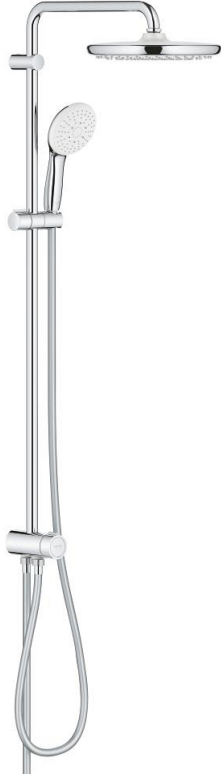

26 675 001 TEMPESTA SYSTEM 250 DUVAR BAĞLANTILI, DİVERTÖRLÜ DUŞ SİSTEMİ

ÜRÜN AÇIKLAMASI

- Renk: krom
- içerdiği parçalar:
- 390 mm duş dirseği, açılı montaj öncesinde ayarlanabilir
- Yön değiştirici ile el ve tepe duşu/ekonomik tepe duşu arasında geçiş
- Tempesta 250 tepe duşu (26 666)
- divertörlü 2 akış: Rain, SmartRain
- maximum flow rate (at 3 bar): 7.9 l/min
- tepe duşu (beyaz üst kapak)
- with ball joint, rotation angle $\pm 10^\circ$
- hand shower Tempesta 110 (28 419)
- 3 akış şekli: Yağmur, Jet, Masaj
- maximum flow rate (at 3 bar): 7.4 l/min
- ayarlanabilir yükseklik
- Yön değiştirici ile üst sabitleme parçası arasındaki mesafe: 920 mm
- Relexaflex 1500 mm duş hortumu (28 151)
- Relexaflex shower hose 500 mm (22 115)
- esnek montaj: duvar bağlantısı için 1/2" dişli 500 mm duş hortumu
- maximum flow rate system (at 3 bar): 7.9 l/min
- GROHE EcoJoy daha az su tüketimi ve mükemmel akış teknolojisi
- GROHE SmartSwitch - easily rotate the dial to enjoy your preferred spray option
- GROHE DreamSpray mükemmel akış
- ShockProof özelliği el duşunun düşmesinden kaynaklı hasarlara karşı koruma sağlayan silikon halka
- GROHE LongLife kaplama
- GROHE SpeedClean kireç kırıcı sistem
- uzun ömür için Inner WaterGuide
- şok ısıtıcılar için uygun 18kW/h
- en düşük akış miktarı 5 l /dk.
- önerilen en düşük basınç 1.0 bar
- Profesyonel Edisyon

26 675 001 TEMPESTA SYSTEM 250 DUVAR BAĞLANTILI, DİVERTÖRLÜ DUŞ SİSTEMİ

YEDEK PARÇALAR, Kasım 2021 – now

- 1: Filtre (Sipariş no. 0700200M)
- 2: Hareket parçası (Sipariş no. 48609000)
- 3: Yöndeğiştirici (Sipariş no. 48338000)
- 4: İnce conta Ø18,5 x Ø12 x 2 (Sipariş no. 0138900M)
- 5: Filtre (Sipariş no. 48007000)
- 6: Kompanse disk (Sipariş no. 26496000)*