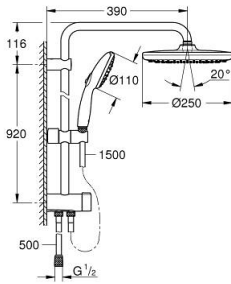

26 675 001 TEMPESTA SYSTEM 250 DUVAR BAĞLANTILI, DİVERTÖRLÜ DUŞ SİSTEMİ

ÜRÜN AÇIKLAMASI

- Renk: krom
- içerdiği parçalar:
- 390 mm duş dirseği, açılı montaj öncesinde ayarlanabilir
- Yön değiştirici ile el ve tepe duşu/ekonomik tepe duşu arasında geçiş
- Tempesta 250 tepe duşu (26 666)
- divertörlü 2 akış: Rain, SmartRain
- maximum flow rate (at 3 bar): 7.9 l/min
- tepe duşu (beyaz üst kapak)
- with ball joint, rotation angle $\pm 10^\circ$
- hand shower Tempesta 110 (28 419)
- 3 akış şekli: Yağmur, Jet, Masaj
- maximum flow rate (at 3 bar): 7.4 l/min
- ayarlanabilir yükseklik
- Yön değiştirici ile üst sabitleme parçası arasındaki mesafe: 920 mm
- Relexaflex 1500 mm duş hortumu (28 151)
- Relexaflex shower hose 500 mm (22 115)
- esnek montaj: duvar bağlantısı için 1/2" dişli 500 mm duş hortumu
- maximum flow rate system (at 3 bar): 7.9 l/min
- GROHE EcoJoy daha az su tüketimi ve mükemmel akış teknolojisi
- GROHE SmartSwitch - easily rotate the dial to enjoy your preferred spray option
- GROHE DreamSpray mükemmel akış
- ShockProof özelliği el duşunun düşmesinden kaynaklı hasarlara karşı koruma sağlayan silikon halka
- GROHE LongLife kaplama
- GROHE SpeedClean kireç kırıcı sistem
- uzun ömür için Inner WaterGuide
- şok ısıtıcılar için uygun 18kW/h
- en düşük akış miktarı 5 l /dk.
- önerilen en düşük basınç 1.0 bar
- Profesyonel Edisyon

26 675 001 TEMPESTA SYSTEM 250 DUVAR BAĞLANTILI, DİVERTÖRLÜ DUŞ SİSTEMİ

YEDEK PARÇALAR, Kasım 2021 – now

- 1: Filtre (Sipariş no. 0700200M)
- 2: Hareket parçası (Sipariş no. 48609000)
- 3: Yöndeğiştirici (Sipariş no. 48338000)
- 4: İnce conta Ø18,5 x Ø12 x 2 (Sipariş no. 0138900M)
- 5: Filtre (Sipariş no. 48007000)
- 6: Kompanse disk (Sipariş no. 26496000)*