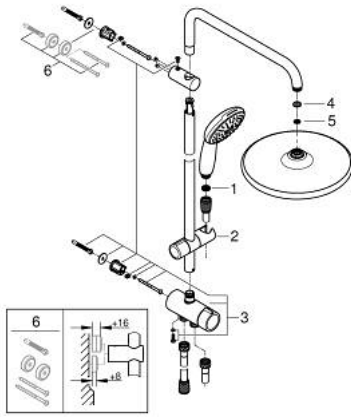

26 675 001 TEMPESTA SYSTEM 250 DUVAR BAĞLANTILI, DİVERTÖRLÜ DUŞ SİSTEMİ

ÜRÜN AÇIKLAMASI

- Renk: krom
- içerdiği parçalar:
- 390 mm duş dirseği, açılı montaj öncesinde ayarlanabilir
- Yön değiştirici ile el ve tepe duşu/ekonomik tepe duşu arasında geçiş
- Tempesta 250 tepe duşu (26 666)
- divertörlü 2 akış: Rain, SmartRain
- maximum flow rate (at 3 bar): 7.9 l/min
- tepe duşu (beyaz üst kapak)
- with ball joint, rotation angle $\pm 10^\circ$
- hand shower Tempesta 110 (28 419)
- 3 akış şekli: Yağmur, Jet, Masaj
- maximum flow rate (at 3 bar): 7.4 l/min
- ayarlanabilir yükseklik
- Yön değiştirici ile üst sabitleme parçası arasındaki mesafe: 920 mm
- Relexaflex 1500 mm duş hortumu (28 151)
- Relexaflex shower hose 500 mm (22 115)
- esnek montaj: duvar bağlantısı için 1/2" dişli 500 mm duş hortumu
- maximum flow rate system (at 3 bar): 7.9 l/min
- GROHE EcoJoy daha az su tüketimi ve mükemmel akış teknolojisi
- GROHE SmartSwitch - easily rotate the dial to enjoy your preferred spray option
- GROHE DreamSpray mükemmel akış
- ShockProof özelliği el duşunun düşmesinden kaynaklı hasarlara karşı koruma sağlayan silikon halka
- GROHE LongLife kaplama
- GROHE SpeedClean kireç kırıcı sistem
- uzun ömür için Inner WaterGuide
- şok ısıtıcılar için uygun 18kW/h
- en düşük akış miktarı 5 l /dk.
- önerilen en düşük basınç 1.0 bar
- Profesyonel Edisyon

26 675 001 TEMPESTA SYSTEM 250 DUVAR BAĞLANTILI, DİVERTÖRLÜ DUŞ SİSTEMİ

YEDEK PARÇALAR, Kasım 2021 – now

- 1: Filtre (Sipariş no. 0700200M)
- 2: Hareket parçası (Sipariş no. 48609000)
- 3: Yöndeğiştirici (Sipariş no. 48338000)
- 4: İnce conta Ø18,5 x Ø12 x 2 (Sipariş no. 0138900M)
- 5: Filtre (Sipariş no. 48007000)
- 6: Kompanse disk (Sipariş no. 26496000)*