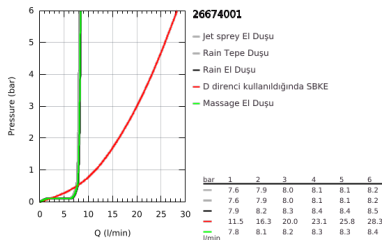

26 674 001 TEMPESTA SYSTEM 250 SHOWER SYSTEM WITH SINGLE LEVER BATH MIXER FOR WALL MOUNTING

ÜRÜN AÇIKLAMASI (1/2)

- Renk: krom
- with short shower rail for installation in showers
- içerdiği parçalar:
 - horizontal 355 mm shower arm
 - exposed single-lever bath mixer with diverter handle
 - arasında geçişi sağlar:
 - Tempesta 250 tepe duşu (26 666)
 - Rain akış şekli
 - maximum flow rate (at 3 bar): 8 l/min
 - tepe duşu (beyaz üst kapak)
 - with ball joint, rotation angle $\pm 10^\circ$
 - çıkış ucu
 - el duşu için ayrı divertör
- hand shower Tempesta 110 (28 419)
 - 3 akış şekli: Yağmur, Jet, Masaj
 - maximum flow rate (at 3 bar): 8.3 l/min
 - ayarlanabilir yükseklik
 - Rotaflex TwistStop duş hortumu 1750 mm 1/2" x 1/2" (28 410)
 - maximum flow rate system (at 3 bar): 8.3 l/min (without bath inlet)
 - GROHE EcoJoy daha az su tüketimi ve mükemmel akış teknolojisi
 - GROHE SilkMove 46 mm seramik kartuş
 - GROHE SmartSwitch - easily rotate the dial to enjoy your preferred spray option
 - GROHE DreamSpray mükemmel akış
 - ShockProof özelliği el duşunun düşmesinden kaynaklı hasarlara karşı koruma sağlayan silikon halka
 - GROHE LongLife kaplama
 - GROHE SpeedClean kireç kırıcı sistem
 - uzun ömür için Inner WaterGuide
 - TwistStop - dolanmayan hortum
 - şok ısıtıcılar için uygun 18kW/h
 - maximum flow rate (at 3 bar): 8.3 l/min
 - en düşük akış miktarı 5 l /dk.

Pure Freude
an Wasser

26 674 001 TEMPESTA SYSTEM 250 SHOWER SYSTEM WITH SINGLE LEVER BATH MIXER FOR WALL MOUNTING

ÜRÜN AÇIKLAMASI (2/2)

- önerilen en düşük basınç 1.0 bar