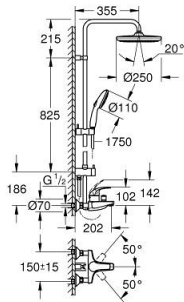

26 674 001 TEMPESTA SYSTEM 250 SHOWER SYSTEM WITH SINGLE LEVER BATH MIXER FOR WALL MOUNTING

ÜRÜN AÇIKLAMASI (1/2)

- Renk: krom
- with short shower rail for installation in showers
- içerdiği parçalar:
 - horizontal 355 mm shower arm
 - exposed single-lever bath mixer with diverter handle
 - arasında geçişi sağlar:
 - Tempesta 250 tepe duşu (26 666)
 - Rain akış şekli
 - maximum flow rate (at 3 bar): 8 l/min
 - tepe duşu (beyaz üst kapak)
 - with ball joint, rotation angle $\pm 10^\circ$
 - çıkış ucu
 - el duşu için ayrı divertör
- hand shower Tempesta 110 (28 419)
 - 3 akış şekli: Yağmur, Jet, Masaj
 - maximum flow rate (at 3 bar): 8.3 l/min
 - ayarlanabilir yükseklik
 - Rotaflex TwistStop duş hortumu 1750 mm 1/2" x 1/2" (28 410)
 - maximum flow rate system (at 3 bar): 8.3 l/min (without bath inlet)
 - GROHE EcoJoy daha az su tüketimi ve mükemmel akış teknolojisi
 - GROHE SilkMove 46 mm seramik kartuş
 - GROHE SmartSwitch - easily rotate the dial to enjoy your preferred spray option
 - GROHE DreamSpray mükemmel akış
 - ShockProof özelliği el duşunun düşmesinden kaynaklı hasarlara karşı koruma sağlayan silikon halka
 - GROHE LongLife kaplama
 - GROHE SpeedClean kireç kırıcı sistem
 - uzun ömür için Inner WaterGuide
 - TwistStop - dolanmayan hortum
 - şok ısıtıcılar için uygun 18kW/h
 - maximum flow rate (at 3 bar): 8.3 l/min
 - en düşük akış miktarı 5 l /dk.

Pure Freude
an Wasser

26 674 001 TEMPESTA SYSTEM 250 SHOWER SYSTEM WITH SINGLE LEVER BATH MIXER FOR WALL MOUNTING

ÜRÜN AÇIKLAMASI (2/2)

- önerilen en düşük basınç 1.0 bar