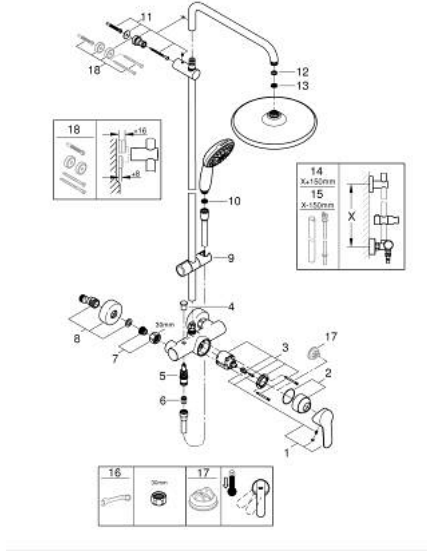

26 673 001 TEMPESTA SYSTEM 250 DUVARA MONTE TEK KUMANDALI BATARYALI DUŞ SİSTEMİ

YEDEK PARÇALAR, Kasım 2021 – now

1. 1: Kumanda Kolu (Sipariş no. 46726000)
2. 2: Kapak (Sipariş no. 46025000)
3. 3: Kartuş (Sipariş no. 46048000)
4. 4: Yöndeğiştirici kafası (Sipariş no. 65648000)
5. 5: Yöndeğiştirici (Sipariş no. 65655000)
6. 6: Çek-valf (Sipariş no. 08565000)
7. 7: Vidalı bağlantı 1/2" (Sipariş no. 45044000)
8. 8: Ekzantrik (Sipariş no. 12662000)
9. 9: Hareket parçası (Sipariş no. 48609000)
10. 10: Filtre (Sipariş no. 0700200M)
11. 11: Dus sürgüsü askisi (Sipariş no. 48423000)
12. 12: İnce conta Ø18,5 x Ø12 x 2 (Sipariş no. 0138900M)
13. 13: Filtre (Sipariş no. 48007000)
14. 14: tadilat/yenileme için duş sistemi borusu (Sipariş no. 48514000)*
15. 15: tadilat/yenileme için duş sistemi borusu (Sipariş no. 48515000)*
16. 16: özel anahtar (Sipariş no. 19377000)*
17. 17: Isı Limitleyici (Sipariş no. 46375000)*
18. 18: Kompanse diski (Sipariş no. 26496000)*

*Özel aksesuarlar