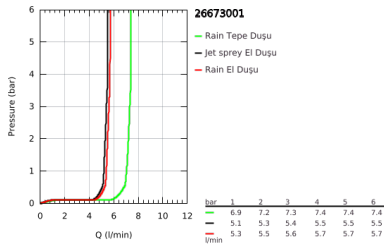

### ÜRÜN AÇIKLAMASI

- Renk: krom
- içerdiği parçalar:
- yatay döner duş kolu 390 mm
- tek kumandalı yön değiştiricili duş bataryası
- arasında geçişi sağlar:
- Tempesta 250 tepe duşu (26 666)
- Rain akış şekli
- maximum flow rate (at 3 bar): 7.3 l/min
- tepe duşu (beyaz üst kapak)
- with ball joint, rotation angle  $\pm 10^\circ$
- hand shower Tempesta 110 (27 597)
- 2 akış şekli: Rain, Jet
- maximum flow rate (at 3 bar): 5.6 l/min
- ayarlanabilir yükseklik
- Rotaflex TwistStop duş hortumu 1750 mm 1/2" x 1/2" (28 410)
- maximum flow rate system (at 3 bar): 7.3 l/min
- GROHE EcoJoy daha az su tüketimi ve mükemmel akış teknolojisi
- GROHE SilkMove 46 mm seramik kartuş
- GROHE SmartSwitch - easily rotate the dial to enjoy your preferred spray option
- GROHE DreamSpray mükemmel akış
- ShockProof özelliği el duşunun düşmesinden kaynaklı hasarlara karşı koruma sağlayan silikon halka
- GROHE LongLife kaplama
- GROHE SpeedClean kireç kırıcı sistem
- uzun ömür için Inner WaterGuide
- TwistStop - dolanmayan hortum
- şok ısıtıcılar için uygun 18kW/h
- en düşük akış miktarı 5 l /dk.
- önerilen en düşük basınç 1.0 bar
- Profesyonel Edison