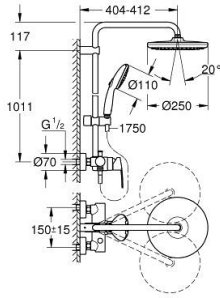

### ÜRÜN AÇIKLAMASI

- Renk: krom
- içerdiği parçalar:
- yatay döner duş kolu 390 mm
- tek kumandalı yön değiştiricili duş bataryası
- arasında geçişi sağlar:
- Tempesta 250 tepe duşu (26 666)
- Rain akış şekli
- maximum flow rate (at 3 bar): 7.3 l/min
- tepe duşu (beyaz üst kapak)
- with ball joint, rotation angle  $\pm 10^\circ$
- hand shower Tempesta 110 (27 597)
- 2 akış şekli: Rain, Jet
- maximum flow rate (at 3 bar): 5.6 l/min
- ayarlanabilir yükseklik
- Rotaflex TwistStop duş hortumu 1750 mm 1/2" x 1/2" (28 410)
- maximum flow rate system (at 3 bar): 7.3 l/min
- GROHE EcoJoy daha az su tüketimi ve mükemmel akış teknolojisi
- GROHE SilkMove 46 mm seramik kartuş
- GROHE SmartSwitch - easily rotate the dial to enjoy your preferred spray option
- GROHE DreamSpray mükemmel akış
- ShockProof özelliği el duşunun düşmesinden kaynaklı hasarlara karşı koruma sağlayan silikon halka
- GROHE LongLife kaplama
- GROHE SpeedClean kireç kırıcı sistem
- uzun ömür için Inner WaterGuide
- TwistStop - dolanmayan hortum
- şok ısıtıcılar için uygun 18kW/h
- en düşük akış miktarı 5 l /dk.
- önerilen en düşük basınç 1.0 bar
- Profesyonel Edison