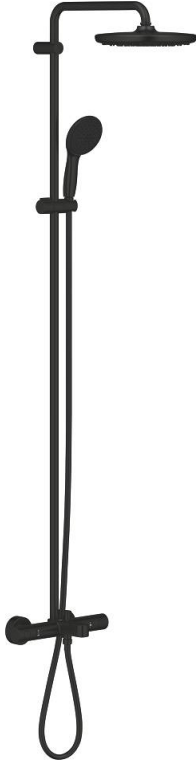

26 672 243 1 TEMPESTA SYSTEM 250 DUVARA MONTE TERMOSTATİK BANYO BATARYALI DUŞ SİSTEMİ

ÜRÜN AÇIKLAMASI

- Renk: matte black
- içerdiği parçalar:
- yatay döner duş kolu 390 mm
- Aquadimmer özellikli termostatik duş bataryası
- arasında geçişi sağlar:
- head shower Tempesta 250
- Rain akış şekli
- maximum flow rate (at 3 bar): 7.3 l/min
- head shower with black rear cover
- with ball joint, rotation angle $\pm 10^\circ$
- çıkış ucu
- el duşu için ayrı divertör
- hand shower Tempesta 110
- 2 akış şekli: Rain, Jet
- maximum flow rate (at 3 bar): 5.6 l/min
- ayarlanabilir yükseklik
- shower hose 1750 mm 1/2" x 1/2" (28 388)
- maximum flow rate system (at 3 bar): 7.3 l/min (without bath inlet)
- GROHE EcoJoy daha az su tüketimi ve mükemmel akış teknolojisi
- GROHE TurboStat ile sabit sıcaklık
- GROHE SafeStop 38°C'de sabitlenebilir sıcaklık
- GROHE SafeStop Plus opsiyonel 43°C sabitlenebilir sıcaklık
- GROHE SmartSwitch - easily rotate the dial to enjoy your preferred spray option
- GROHE DreamSpray mükemmel akış
- ShockProof özelliği el duşunun düşmesinden kaynaklı hasarlara karşı koruma sağlayan silikon halka
- GROHE SpeedClean kireç kırıcı sistem
- uzun ömür için Inner WaterGuide
- TwistStop - dolanmayan hortum
- şok ısıtıcılar için uygun 18kW/h
- en düşük akış miktarı 5 l /dk.
- Profesyonel Edisyon