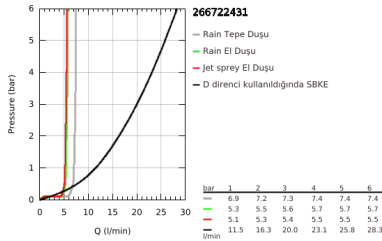

26 672 243 1 TEMPESTA SYSTEM 250 DUVARA MONTE TERMOSTATİK BANYO BATARYALI DUŞ SİSTEMİ

ÜRÜN AÇIKLAMASI

- Renk: matte black
- içerdiği parçalar:
- yatay döner duş kolu 390 mm
- Aquadimmer özellikli termostatik duş bataryası
- arasında geçişi sağlar:
- head shower Tempesta 250
- Rain akış şekli
- maximum flow rate (at 3 bar): 7.3 l/min
- head shower with black rear cover
- with ball joint, rotation angle $\pm 10^\circ$
- çıkış ucu
- el duşu için ayrı divertör
- hand shower Tempesta 110
- 2 akış şekli: Rain, Jet
- maximum flow rate (at 3 bar): 5.6 l/min
- ayarlanabilir yükseklik
- shower hose 1750 mm 1/2" x 1/2" (28 388)
- maximum flow rate system (at 3 bar): 7.3 l/min (without bath inlet)
- GROHE EcoJoy daha az su tüketimi ve mükemmel akış teknolojisi
- GROHE TurboStat ile sabit sıcaklık
- GROHE SafeStop 38°C'de sabitlenebilir sıcaklık
- GROHE SafeStop Plus opsiyonel 43°C sabitlenebilir sıcaklık
- GROHE SmartSwitch - easily rotate the dial to enjoy your preferred spray option
- GROHE DreamSpray mükemmel akış
- ShockProof özelliği el duşunun düşmesinden kaynaklı hasarlara karşı koruma sağlayan silikon halka
- GROHE SpeedClean kireç kırıcı sistem
- uzun ömür için Inner WaterGuide
- TwistStop - dolanmayan hortum
- şok ısıtıcılar için uygun 18kW/h
- en düşük akış miktarı 5 l /dk.
- Profesyonel Edisyon