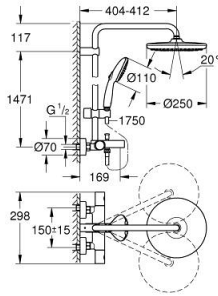

26 672 243 1 TEMPESTA SYSTEM 250 DUVARA MONTE TERMOSTATİK BANYO BATARYALI DUŞ SİSTEMİ

ÜRÜN AÇIKLAMASI

- Renk: matte black
- içerdiği parçalar:
- yatay döner duş kolu 390 mm
- Aquadimmer özellikli termostatik duş bataryası
- arasında geçişi sağlar:
- head shower Tempesta 250
- Rain akış şekli
- maximum flow rate (at 3 bar): 7.3 l/min
- head shower with black rear cover
- with ball joint, rotation angle $\pm 10^\circ$
- çıkış ucu
- el duşu için ayrı divertör
- hand shower Tempesta 110
- 2 akış şekli: Rain, Jet
- maximum flow rate (at 3 bar): 5.6 l/min
- ayarlanabilir yükseklik
- shower hose 1750 mm 1/2" x 1/2" (28 388)
- maximum flow rate system (at 3 bar): 7.3 l/min (without bath inlet)
- GROHE EcoJoy daha az su tüketimi ve mükemmel akış teknolojisi
- GROHE TurboStat ile sabit sıcaklık
- GROHE SafeStop 38°C'de sabitlenebilir sıcaklık
- GROHE SafeStop Plus opsiyonel 43°C sabitlenebilir sıcaklık
- GROHE SmartSwitch - easily rotate the dial to enjoy your preferred spray option
- GROHE DreamSpray mükemmel akış
- ShockProof özelliği el duşunun düşmesinden kaynaklı hasarlara karşı koruma sağlayan silikon halka
- GROHE SpeedClean kireç kırıcı sistem
- uzun ömür için Inner WaterGuide
- TwistStop - dolanmayan hortum
- şok ısıtıcılar için uygun 18kW/h
- en düşük akış miktarı 5 l /dk.
- Profesyonel Edisyon