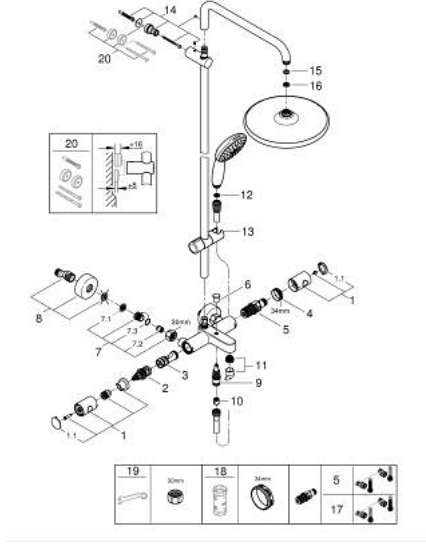

26 672 243 1 TEMPESTA SYSTEM 250 DUVARA MONTE TERMOSTATİK BANYO BATARYALI DUŞ SİSTEMİ

YEDEK PARÇALAR, Şubat 2023 – now

- 1: Metal volan 1/2" (Sipariş no. 479842430)
- 1.1: Kapak (Sipariş no. 64585243M)
- 2: Aquadimmer (Sipariş no. 47364000)
- 3: Su Akışı (Sipariş no. 47887000)
- 4: Montaj halkası (Sipariş no. 47743000)
- 5: Termostatik kompakt kartuş 1/2 (Sipariş no. 47439000)
- 6: Yöndeğiştirici kafası (Sipariş no. 656482430)
- 7: Çek-valf (Sipariş no. 471892430)
- 7.1: filtre (Sipariş no. 0726400M)
- 7.2: Çek-valf (Sipariş no. 08565000)
- 7.3: O-ring $\varnothing 17 \times \varnothing 2$ (Sipariş no. 0305500M)
- 8: Ekzantrik (Sipariş no. 126622430)
- 9: Yöndeğiştirici (Sipariş no. 656552430)
- 10: Çek-valf (Sipariş no. 08565000)
- 11: Perlatör (Sipariş no. 13926000)
- 12: Filtre (Sipariş no. 0700200M)
- 13: Hareket parçası (Sipariş no. 486092430)
- 14: Dus sürgüsü askisi (Sipariş no. 48423000)
- 15: İnce conta $\varnothing 18,5 \times \varnothing 12 \times 2$ (Sipariş no. 0138900M)
- 16: Filtre (Sipariş no. 48007000)
- 17: GROHE TurboStat kartuş 1/2" (Sipariş no. 47175000)*
- 18: Soket anahtarı (Sipariş no. 19332000)*
- 19: özel anahtar (Sipariş no. 19377000)*
- 20: Kompense diski (Sipariş no. 26496000)*

*Özel aksesuarlar