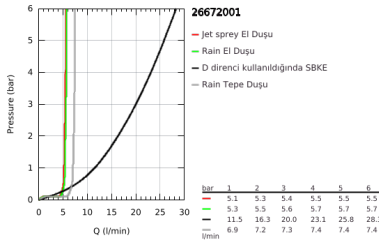

26 672 001 TEMPESTA SYSTEM 250 DUVARA MONTE TERMOSTATİK BANYO BATARYALI DUŞ SİSTEMİ

ÜRÜN AÇIKLAMASI (1/2)

- Renk: krom
- içerdiği parçalar:
- yatay döner duş kolu 390 mm
- Aquadimmer özellikli termostatik duş bataryası
- arasında geçişi sağlar:
- Tempesta 250 tepe duşu (26 666)
- Rain akış şekli
- maximum flow rate (at 3 bar): 7.3 l/min
- tepe duşu (beyaz üst kapak)
- with ball joint, rotation angle $\pm 10^\circ$
- çıkış ucu
- el duşu için ayrı divertör
- hand shower Tempesta 110 (27 597)
- 2 akış şekli: Rain, Jet
- maximum flow rate (at 3 bar): 5.6 l/min
- ayarlanabilir yükseklik
- Rotaflex TwistStop duş hortumu 1750 mm 1/2" x 1/2" (28 410)
- maximum flow rate system (at 3 bar): 7.3 l/min (without bath inlet)
- GROHE EcoJoy daha az su tüketimi ve mükemmel akış teknolojisi
- GROHE TurboStat ile sabit sıcaklık
- GROHE SafeStop 38°C'de sabitlenebilir sıcaklık
- GROHE SafeStop Plus opsiyonel 43°C sabitlenebilir sıcaklık
- GROHE SmartSwitch - easily rotate the dial to enjoy your preferred spray option
- GROHE DreamSpray mükemmel akış
- ShockProof özelliği el duşunun düşmesinden kaynaklı hasarlara karşı koruma sağlayan silikon halka
- GROHE LongLife kaplama
- GROHE SpeedClean kireç kırıcı sistem
- uzun ömür için Inner WaterGuide
- TwistStop - dolanmayan hortum
- şok ısıtıcılar için uygun 18kW/h
- en düşük akış miktarı 5 l /dk.