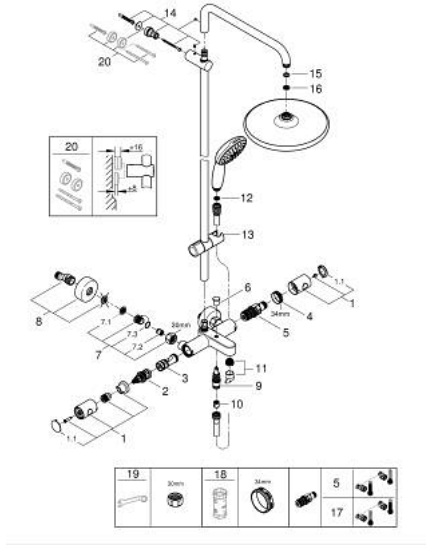

YEDEK PARÇALAR, Kasım 2021 – now

- 1: Metal volan 1/2" (Sipariş no. 47984000)
- 1.1: Kapak (Sipariş no. 6458500M)
- 2: Aquadimmer (Sipariş no. 47364000)
- 3: Su Akışı (Sipariş no. 47887000)
- 4: Montaj halkası (Sipariş no. 47743000)
- 5: Termostatik kompakt kartuş 1/2 (Sipariş no. 47439000)
- 6: Yöndeğiştirici kafası (Sipariş no. 65648000)
- 7: Çek-valf (Sipariş no. 47189000)
- 7.1: filtre (Sipariş no. 0726400M)
- 7.2: Çek-valf (Sipariş no. 08565000)
- 7.3: O-ring $\varnothing 17 \times \varnothing 2$ (Sipariş no. 0305500M)
- 8: Ekzantrik (Sipariş no. 12662000)
- 9: Yöndeğiştirici (Sipariş no. 65655000)
- 10: Çek-valf (Sipariş no. 08565000)
- 11: Perlatör (Sipariş no. 13926000)
- 12: Filtre (Sipariş no. 0700200M)
- 13: Hareket parçası (Sipariş no. 48609000)
- 14: Dus sürgüsü askisi (Sipariş no. 48423000)
- 15: İnce conta $\varnothing 18,5 \times \varnothing 12 \times 2$ (Sipariş no. 0138900M)
- 16: Filtre (Sipariş no. 48007000)
- 17: GROHE TurboStat kartuş 1/2" (Sipariş no. 47175000)*
- 18: Soket anahtarı (Sipariş no. 19332000)*
- 19: özel anahtar (Sipariş no. 19377000)*
- 20: Kompense diski (Sipariş no. 26496000)*