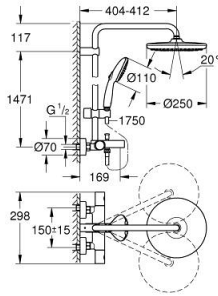

26 672 001 TEMPESTA SYSTEM 250 DUVARA MONTE TERMOSTATİK BANYO BATARYALI DUŞ SİSTEMİ

ÜRÜN AÇIKLAMASI (1/2)

- Renk: krom
- içerdiği parçalar:
- yatay döner duş kolu 390 mm
- Aquadimmer özellikli termostatik duş bataryası
- arasında geçişi sağlar:
- Tempesta 250 tepe duşu (26 666)
- Rain akış şekli
- maximum flow rate (at 3 bar): 7.3 l/min
- tepe duşu (beyaz üst kapak)
- with ball joint, rotation angle $\pm 10^\circ$
- çıkış ucu
- el duşu için ayrı divertör
- hand shower Tempesta 110 (27 597)
- 2 akış şekli: Rain, Jet
- maximum flow rate (at 3 bar): 5.6 l/min
- ayarlanabilir yükseklik
- Rotaflex TwistStop duş hortumu 1750 mm 1/2" x 1/2" (28 410)
- maximum flow rate system (at 3 bar): 7.3 l/min (without bath inlet)
- GROHE EcoJoy daha az su tüketimi ve mükemmel akış teknolojisi
- GROHE TurboStat ile sabit sıcaklık
- GROHE SafeStop 38°C'de sabitlenebilir sıcaklık
- GROHE SafeStop Plus opsiyonel 43°C sabitlenebilir sıcaklık
- GROHE SmartSwitch - easily rotate the dial to enjoy your preferred spray option
- GROHE DreamSpray mükemmel akış
- ShockProof özelliği el duşunun düşmesinden kaynaklı hasarlara karşı koruma sağlayan silikon halka
- GROHE LongLife kaplama
- GROHE SpeedClean kireç kırıcı sistem
- uzun ömür için Inner WaterGuide
- TwistStop - dolanmayan hortum
- şok ısıtıcılar için uygun 18kW/h
- en düşük akış miktarı 5 l /dk.