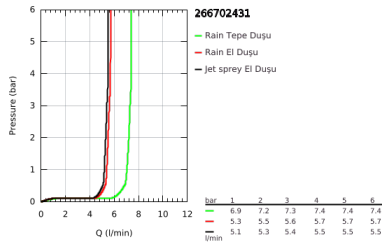

26 670 243 1 TEMPESTA SYSTEM 250 DUVARA MONTE TERMOSTATİK BATARYALI DUŞ SİSTEMİ

ÜRÜN AÇIKLAMASI

- Renk: matte black
- içerdiği parçalar:
- yatay döner duş kolu 390 mm
- Aquadimmer özellikli termostatik duş bataryası
- arasında geçişi sağlar:
- head shower Tempesta 250
- Rain akış şekli
- maximum flow rate (at 3 bar): 7.3 l/min
- head shower with black rear cover
- with ball joint, rotation angle $\pm 10^\circ$
- hand shower Tempesta 110
- 2 akış şekli: Rain, Jet
- maximum flow rate (at 3 bar): 5.6 l/min
- ayarlanabilir yükseklik
- shower hose 1750 mm 1/2" x 1/2" (28 388)
- maximum flow rate system (at 3 bar): 7.3 l/min
- GROHE EcoJoy daha az su tüketimi ve mükemmel akış teknolojisi
- GROHE TurboStat ile sabit sıcaklık
- GROHE SafeStop 38°C'de sabitlenebilir sıcaklık
- GROHE SafeStop Plus opsiyonel 43°C sabitlenebilir sıcaklık
- GROHE SmartSwitch - easily rotate the dial to enjoy your preferred spray option
- GROHE DreamSpray mükemmel akış
- ShockProof özelliği el duşunun düşmesinden kaynaklı hasarlara karşı koruma sağlayan silikon halka
- GROHE SpeedClean kireç kırıcı sistem
- uzun ömür için Inner WaterGuide
- TwistStop - dolanmayan hortum
- çok ısıtıcılar için uygun 18kW/h
- en düşük akış miktarı 5 l /dk.
- opsiyonel upgrade: GROHE EasyReach ile (26 362)
- Profesyonel Edisyon