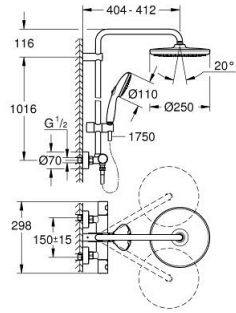

26 670 243 1 TEMPESTA SYSTEM 250 DUVARA MONTE TERMOSTATİK BATARYALI DUŞ SİSTEMİ

ÜRÜN AÇIKLAMASI

- Renk: matte black
- içerdiği parçalar:
- yatay döner duş kolu 390 mm
- Aquadimmer özellikli termostatik duş bataryası
- arasında geçişi sağlar:
- head shower Tempesta 250
- Rain akış şekli
- maximum flow rate (at 3 bar): 7.3 l/min
- head shower with black rear cover
- with ball joint, rotation angle $\pm 10^\circ$
- hand shower Tempesta 110
- 2 akış şekli: Rain, Jet
- maximum flow rate (at 3 bar): 5.6 l/min
- ayarlanabilir yükseklik
- shower hose 1750 mm 1/2" x 1/2" (28 388)
- maximum flow rate system (at 3 bar): 7.3 l/min
- GROHE EcoJoy daha az su tüketimi ve mükemmel akış teknolojisi
- GROHE TurboStat ile sabit sıcaklık
- GROHE SafeStop 38°C'de sabitlenebilir sıcaklık
- GROHE SafeStop Plus opsiyonel 43°C sabitlenebilir sıcaklık
- GROHE SmartSwitch - easily rotate the dial to enjoy your preferred spray option
- GROHE DreamSpray mükemmel akış
- ShockProof özelliği el duşunun düşmesinden kaynaklı hasarlara karşı koruma sağlayan silikon halka
- GROHE SpeedClean kireç kırıcı sistem
- uzun ömür için Inner WaterGuide
- TwistStop - dolanmayan hortum
- çok ısıtıcılar için uygun 18kW/h
- en düşük akış miktarı 5 l /dk.
- opsiyonel upgrade: GROHE EasyReach ile (26 362)
- Profesyonel Edisyon