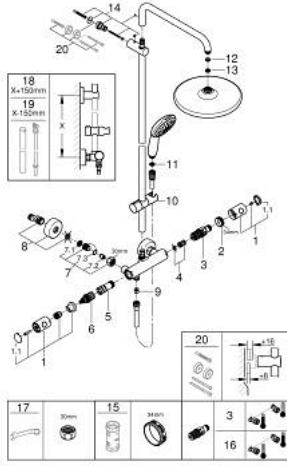

26 670 243 1 TEMPESTA SYSTEM 250 DUVARA MONTE TERMOSTATİK BATARYALI DUŞ SİSTEMİ

YEDEK PARÇALAR, Şubat 2023 – now

1. 1: Metal volan 1/2" (Sipariş no. 479842430)
  - 1.1: Kapak (Sipariş no. 64585243M)
  3. 2: Montaj halkası (Sipariş no. 47743000)
  4. 3: Termostatik kompakt kartuş 1/2 (Sipariş no. 47439000)
  5. 4: Tampon (Sipariş no. 47398000)
  6. 5: Su Akışı (Sipariş no. 47751000)
  7. 6: Aquadimmer (Sipariş no. 12433000)
  8. 7: Çek-valf (Sipariş no. 471892430)
  - 7.1: filtre (Sipariş no. 0726400M)
  - 7.2: Çek-valf (Sipariş no. 08565000)
  - 7.3: O-ring $\varnothing 17 \times \varnothing 2$ (Sipariş no. 0305500M)
  12. 8: Ekzantrik (Sipariş no. 126622430)
  13. 9: Çek-valf (Sipariş no. 08565000)
  14. 10: Hareket parçası (Sipariş no. 486092430)
  15. 11: Filtre (Sipariş no. 0700200M)
  16. 12: İnce conta $\varnothing 18,5 \times \varnothing 12 \times 2$ (Sipariş no. 0138900M)
  17. 13: Filtre (Sipariş no. 48007000)
  18. 14: Dus sürgüsü askisi (Sipariş no. 48423000)
  19. 15: Soket anahtarı (Sipariş no. 19332000)*
  20. 16: GROHE TurboStat kartuş 1/2" (Sipariş no. 47175000)*
  21. 17: özel anahtar (Sipariş no. 19377000)*
2. *Özel aksesuarlar