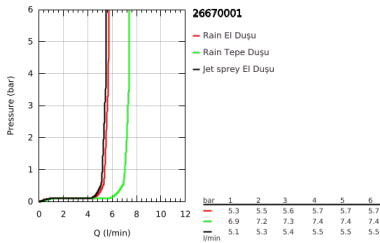

26 670 001 TEMPESTA SYSTEM 250 DUVARA MONTE TERMOSTATİK BATARYALI DUŞ SİSTEMİ

ÜRÜN AÇIKLAMASI

- Renk: krom
- içerdiği parçalar:
- yatay döner duş kolu 390 mm
- Aquadimmer özellikli termostatik duş bataryası
- arasında geçişi sağlar:
- Tempesta 250 tepe duşu (26 666)
- Rain akış şekli
- maximum flow rate (at 3 bar): 7.3 l/min
- tepe duşu (beyaz üst kapak)
- with ball joint, rotation angle $\pm 10^\circ$
- hand shower Tempesta 110 (27 597)
- 2 akış şekli: Rain, Jet
- maximum flow rate (at 3 bar): 5.6 l/min
- ayarlanabilir yükseklik
- Rotaflex TwistStop duş hortumu 1750 mm 1/2" x 1/2" (28 410)
- maximum flow rate system (at 3 bar): 7.3 l/min
- GROHE EcoJoy daha az su tüketimi ve mükemmel akış teknolojisi
- GROHE TurboStat ile sabit sıcaklık
- GROHE SafeStop 38°C'de sabitlenebilir sıcaklık
- GROHE SafeStop Plus opsiyonel 43°C sabitlenebilir sıcaklık
- GROHE SmartSwitch - easily rotate the dial to enjoy your preferred spray option
- GROHE DreamSpray mükemmel akış
- ShockProof özelliği el duşunun düşmesinden kaynaklı hasarlara karşı koruma sağlayan silikon halka
- GROHE LongLife kaplama
- GROHE SpeedClean kireç kırıcı sistem
- uzun ömür için Inner WaterGuide
- TwistStop - dolanmayan hortum
- şok ısıtıcılar için uygun 18kW/h
- en düşük akış miktarı 5 l /dk.
- opsiyonel upgrade: GROHE EasyReach ile (26 362)
- Profesyonel Edisyon