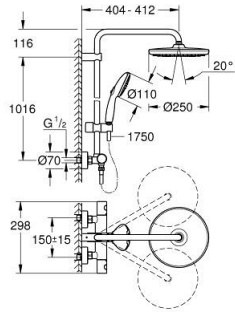

26 670 001 TEMPESTA SYSTEM 250 DUVARA MONTE TERMOSTATİK BATARYALI DUŞ SİSTEMİ

ÜRÜN AÇIKLAMASI

- Renk: krom
- içerdiği parçalar:
- yatay döner duş kolu 390 mm
- Aquadimmer özellikli termostatik duş bataryası
- arasında geçişi sağlar:
- Tempesta 250 tepe duşu (26 666)
- Rain akış şekli
- maximum flow rate (at 3 bar): 7.3 l/min
- tepe duşu (beyaz üst kapak)
- with ball joint, rotation angle $\pm 10^\circ$
- hand shower Tempesta 110 (27 597)
- 2 akış şekli: Rain, Jet
- maximum flow rate (at 3 bar): 5.6 l/min
- ayarlanabilir yükseklik
- Rotaflex TwistStop duş hortumu 1750 mm 1/2" x 1/2" (28 410)
- maximum flow rate system (at 3 bar): 7.3 l/min
- GROHE EcoJoy daha az su tüketimi ve mükemmel akış teknolojisi
- GROHE TurboStat ile sabit sıcaklık
- GROHE SafeStop 38°C'de sabitlenebilir sıcaklık
- GROHE SafeStop Plus opsiyonel 43°C sabitlenebilir sıcaklık
- GROHE SmartSwitch - easily rotate the dial to enjoy your preferred spray option
- GROHE DreamSpray mükemmel akış
- ShockProof özelliği el duşunun düşmesinden kaynaklı hasarlara karşı koruma sağlayan silikon halka
- GROHE LongLife kaplama
- GROHE SpeedClean kireç kırıcı sistem
- uzun ömür için Inner WaterGuide
- TwistStop - dolanmayan hortum
- şok ısıtıcılar için uygun 18kW/h
- en düşük akış miktarı 5 l /dk.
- opsiyonel upgrade: GROHE EasyReach ile (26 362)
- Profesyonel Edisyon