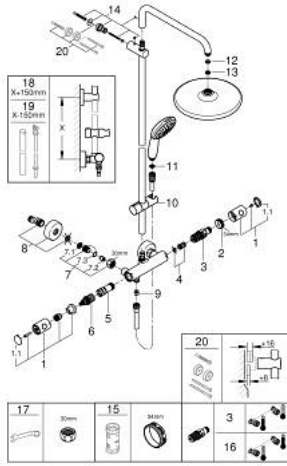

26 670 001 TEMPESTA SYSTEM 250 DUVARA MONTE TERMOSTATİK BATARYALI DUŞ SİSTEMİ

YEDEK PARÇALAR, Kasım 2021 – now

- 1: Metal volan 1/2" (Sipariş no. 47984000)
- 1.1: Kapak (Sipariş no. 6458500M)
- 2: Montaj halkası (Sipariş no. 47743000)
- 3: Termostatik kompakt kartuş 1/2 (Sipariş no. 47439000)
- 4: Tampon (Sipariş no. 47398000)
- 5: Su Akışı (Sipariş no. 47751000)
- 6: Aquadimmer (Sipariş no. 12433000)
- 7: Çek-valf (Sipariş no. 47189000)
- 7.1: filtre (Sipariş no. 0726400M)
- 7.2: Çek-valf (Sipariş no. 08565000)
- 7.3: O-ring $\varnothing 17 \times \varnothing 2$ (Sipariş no. 0305500M)
- 8: Ekzantrik (Sipariş no. 12662000)
- 9: Çek-valf (Sipariş no. 08565000)
- 10: Hareket parçası (Sipariş no. 48609000)
- 11: Filtre (Sipariş no. 0700200M)
- 12: İnce conta $\varnothing 18,5 \times \varnothing 12 \times 2$ (Sipariş no. 0138900M)
- 13: Filtre (Sipariş no. 48007000)
- 14: Dus sürgüsü askisi (Sipariş no. 48423000)
- 15: Soket anahtarı (Sipariş no. 19332000)*
- 16: GROHE TurboStat kartuş 1/2" (Sipariş no. 47175000)*
- 17: özel anahtar (Sipariş no. 19377000)*
- 18: tadilat/yenileme için duş sistemi borusu (Sipariş no. 48514000)*
- 19: tadilat/yenileme için duş sistemi borusu (Sipariş no. 48515000)*
- 20: Kompanse disk (Sipariş no. 26496000)*