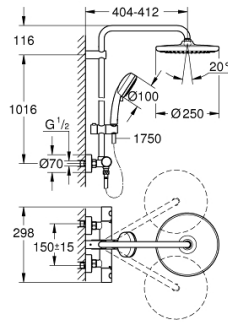

### ÜRÜN AÇIKLAMASI

- Renk: krom
- yatay döner duş kolu 390 mm
- Aquadimmer özellikli termostatik duş bataryası
- Tempesta 250 tepe duşu (26 666)
- Rain akış şekli
- tepe duşu (beyaz üst kapak)
- 9,5 lt/dk. akış limitleyici
- Tempesta Cosmopolitan 100 el duşu (27 571 001)
- 5,7 l/dk. akış limitleyici
- ayarlanabilir yükseklik
- Rotaflex TwistStop duş hortumu 1750 mm 1/2" x 1/2" (28 410)
- GROHE TurboStat ile sabit sıcaklık
- GROHE SafeStop 38°C'de sabitlenebilir sıcaklık
- GROHE SafeStop Plus opsiyonel 43°C sabitlenebilir sıcaklık
- GROHE DreamSpray mükemmel akış
- GROHE LongLife kaplama
- GROHE SpeedClean kireç kırıcı sistem
- uzun ömür için Inner WaterGuide
- TwistStop - dolanmayan hortum
- en düşük akış miktarı 7 l/dk.
- opsiyonel upgrade: GROHE EasyReach ile (26 362)

### YEDEK PARÇALAR, Şubat 2019 – now

- 1: Metal volan 1/2" (Sipariş no. 47984000)
  - 1.1: Kapak (Sipariş no. 6458500M)
  - 2: Montaj halkası (Sipariş no. 47743000)
  - 3: Termostatik kompakt kartuş 1/2 (Sipariş no. 47439000)
  - 4: Tampon (Sipariş no. 47398000)
  - 5: Su Akışı (Sipariş no. 47751000)
  - 6: Aquadimmer (Sipariş no. 12433000)
  - 7: Çek-valf (Sipariş no. 47189000)
  - 7.1: filtre (Sipariş no. 0726400M)
  - 7.2: Çek-valf (Sipariş no. 08565000)
  - 7.3: O-ring  $\varnothing 17 \times \varnothing 2$  (Sipariş no. 0305500M)
  - 8: Ekzantrik (Sipariş no. 12662000)
  - 9: Çek-valf (Sipariş no. 08565000)
  - 10: Hareket parçası (Sipariş no. 12140000)
  - 11: Filtre (Sipariş no. 0700200M)
  - 12: Dus sürgüsü askisi (Sipariş no. 48423000)
  - 13: İnce conta  $\varnothing 18,5 \times \varnothing 12 \times 2$  (Sipariş no. 0138900M)
  - 14: Filtre (Sipariş no. 48007000)
  - 15: Soket anahtarı (Sipariş no. 19332000)\*
  - 16: GROHE TurboStat kartuş 1/2" (Sipariş no. 47175000)\*
  - 17: özel anahtar (Sipariş no. 19377000)\*
  - 18: tadilat/yenileme için duş sistemi borusu (Sipariş no. 48053000)\*
  - 19: tadilat/yenileme için duş sistemi borusu (Sipariş no. 48054000)\*
- \*Özel aksesuarlar