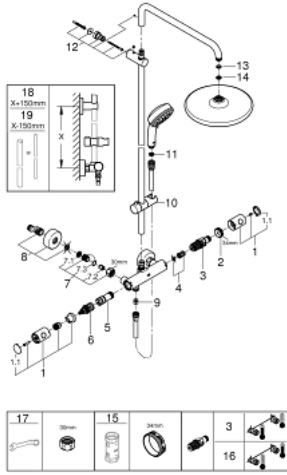

### ÜRÜN AÇIKLAMASI

- Renk: krom
- yatay döner duş kolu 390 mm
- Aquadimmer özellikli termostatik duş bataryası
- Tempesta 250 tepe duşu (26 666)
- Rain akış şekli
- tepe duşu (beyaz üst kapak)
- 9,5 lt/dk. akış limitleyici
- Tempesta Cosmopolitan 100 el duşu (27 571 001)
- 5,7 l/dk. akış limitleyici
- ayarlanabilir yükseklik
- Rotaflex TwistStop duş hortumu 1750 mm 1/2" x 1/2" (28 410)
- GROHE TurboStat ile sabit sıcaklık
- GROHE SafeStop 38°C'de sabitlenebilir sıcaklık
- GROHE SafeStop Plus opsiyonel 43°C sabitlenebilir sıcaklık
- GROHE DreamSpray mükemmel akış
- GROHE LongLife kaplama
- GROHE SpeedClean kireç kırıcı sistem
- uzun ömür için Inner WaterGuide
- TwistStop - dolanmayan hortum
- en düşük akış miktarı 7 l/dk.
- opsiyonel upgrade: GROHE EasyReach ile (26 362)

### YEDEK PARÇALAR, Şubat 2019 – now

- 1: Metal volan 1/2" (Sipariş no. 47984000)
  - 1.1: Kapak (Sipariş no. 6458500M)
  - 2: Montaj halkası (Sipariş no. 47743000)
  - 3: Termostatik kompakt kartuş 1/2 (Sipariş no. 47439000)
  - 4: Tampon (Sipariş no. 47398000)
  - 5: Su Akışı (Sipariş no. 47751000)
  - 6: Aquadimmer (Sipariş no. 12433000)
  - 7: Çek-valf (Sipariş no. 47189000)
  - 7.1: filtre (Sipariş no. 0726400M)
  - 7.2: Çek-valf (Sipariş no. 08565000)
  - 7.3: O-ring  $\varnothing 17 \times \varnothing 2$  (Sipariş no. 0305500M)
  - 8: Ekzantrik (Sipariş no. 12662000)
  - 9: Çek-valf (Sipariş no. 08565000)
  - 10: Hareket parçası (Sipariş no. 12140000)
  - 11: Filtre (Sipariş no. 0700200M)
  - 12: Dus sürgüsü askisi (Sipariş no. 48423000)
  - 13: İnce conta  $\varnothing 18,5 \times \varnothing 12 \times 2$  (Sipariş no. 0138900M)
  - 14: Filtre (Sipariş no. 48007000)
  - 15: Soket anahtarı (Sipariş no. 19332000)\*
  - 16: GROHE TurboStat kartuş 1/2" (Sipariş no. 47175000)\*
  - 17: özel anahtar (Sipariş no. 19377000)\*
  - 18: tadilat/yenileme için duş sistemi borusu (Sipariş no. 48053000)\*
  - 19: tadilat/yenileme için duş sistemi borusu (Sipariş no. 48054000)\*
- \*Özel aksesuarlar