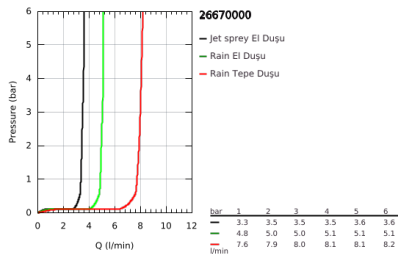

### ÜRÜN AÇIKLAMASI

- Renk: krom
- yatay döner duş kolu 390 mm
- Aquadimmer özellikli termostatik duş bataryası
- Tempesta 250 tepe duşu (26 666)
- Rain akış şekli
- tepe duşu (beyaz üst kapak)
- 9,5 lt/dk. akış limitleyici
- Tempesta Cosmopolitan 100 el duşu (27 571 001)
- 5,7 l/dk. akış limitleyici
- ayarlanabilir yükseklik
- Rotaflex TwistStop duş hortumu 1750 mm 1/2" x 1/2" (28 410)
- GROHE TurboStat ile sabit sıcaklık
- GROHE SafeStop 38°C'de sabitlenebilir sıcaklık
- GROHE SafeStop Plus opsiyonel 43°C sabitlenebilir sıcaklık
- GROHE DreamSpray mükemmel akış
- GROHE LongLife kaplama
- GROHE SpeedClean kireç kırıcı sistem
- uzun ömür için Inner WaterGuide
- TwistStop - dolanmayan hortum
- en düşük akış miktarı 7 l/dk.
- opsiyonel upgrade: GROHE EasyReach ile (26 362)