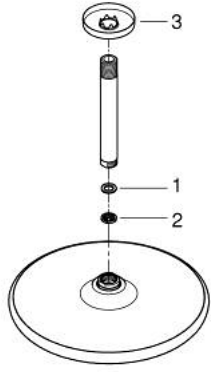

## 26 669 243 0 TEMPESTA 250 TEPE DUŞU SETİ 142 MM, TEK AKIŞLI

### ÜRÜN AÇIKLAMASI

- Renk: matte black
- head shower Tempesta 250
- Rain akış şekli
- maximum flow rate (at 3 bar): 8.3 l/min
- head shower with rear cover in matching colour
- shower arm ceiling 142 mm
- GROHE EcoJoy daha az su tüketimi ve mükemmel akış teknolojisi
- GROHE DreamSpray mükemmel akış
- GROHE SpeedClean kireç kırıcı sistem
- uzun ömür için Inner WaterGuide
- şok ısıtıcılar için uygundur

26 669 243 0 **TEMPESTA 250 TEPE DUŞU SETİ 142 MM, TEK AKIŞLI**

**YEDEK PARÇALAR**, Şubat 2023 – now

1: İnce conta Ø18,5 x Ø12 x 2 (Sipariş no. 0138900M)

2: Filtre (Sipariş no. 48007000)

3: escutcheon (Sipariş no. 117412430)