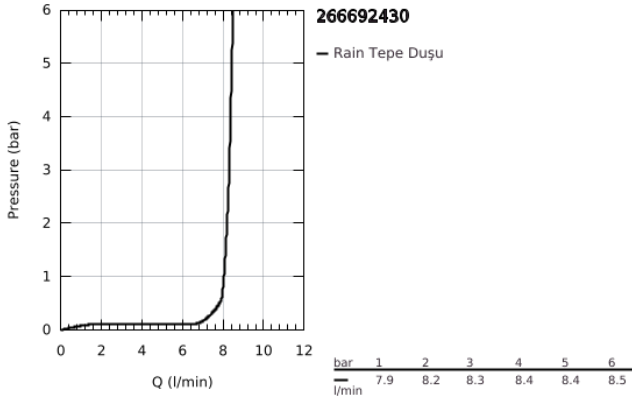

## 26 669 243 0 TEMPESTA 250 TEPE DUŞU SETİ 142 MM, TEK AKIŞLI

### ÜRÜN AÇIKLAMASI

- Renk: matte black
- head shower Tempesta 250
- Rain akış şekli
- maximum flow rate (at 3 bar): 8.3 l/min
- head shower with rear cover in matching colour
- shower arm ceiling 142 mm
- GROHE EcoJoy daha az su tüketimi ve mükemmel akış teknolojisi
- GROHE DreamSpray mükemmel akış
- GROHE SpeedClean kireç kırıcı sistem
- uzun ömür için Inner WaterGuide
- şok ısıtıcılar için uygundur

26 669 243 0 **TEMPESTA 250 TEPE DUŞU SETİ 142 MM, TEK AKIŞLI**

**YEDEK PARÇALAR**, Şubat 2023 – now

1: İnce conta Ø18,5 x Ø12 x 2 (Sipariş no. 0138900M)

2: Filtre (Sipariş no. 48007000)

3: escutcheon (Sipariş no. 117412430)