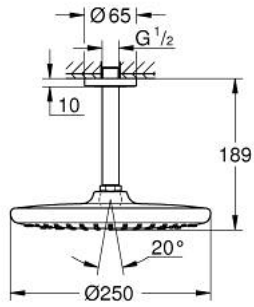

## 26 669 243 0 TEMPESTA 250 TEPE DUŞU SETİ 142 MM, TEK AKIŞLI

### ÜRÜN AÇIKLAMASI

- Renk: matte black
- head shower Tempesta 250
- Rain akış şekli
- maximum flow rate (at 3 bar): 8.3 l/min
- head shower with rear cover in matching colour
- shower arm ceiling 142 mm
- GROHE EcoJoy daha az su tüketimi ve mükemmel akış teknolojisi
- GROHE DreamSpray mükemmel akış
- GROHE SpeedClean kireç kırıcı sistem
- uzun ömür için Inner WaterGuide
- şok ısıtıcılar için uygundur

26 669 243 0 **TEMPESTA 250 TEPE DUŞU SETİ 142 MM, TEK AKIŞLI**

**YEDEK PARÇALAR**, Şubat 2023 – now

1: İnce conta Ø18,5 x Ø12 x 2 (Sipariş no. 0138900M)

2: Filtre (Sipariş no. 48007000)

3: escutcheon (Sipariş no. 117412430)