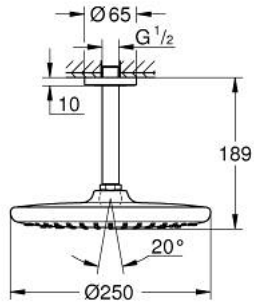

## 26 669 000 TEMPESTA 250 TEPE DUŞU SETİ 142 MM, TEK AKIŞLI

### ÜRÜN AÇIKLAMASI

- Renk: krom
- Tempesta 250 tepe duşu (26 666)
- Rain akış şekli
- maximum flow rate (at 3 bar): 8.3 l/min
- tepe duşu (beyaz üst kapak)
- shower arm ceiling 142 mm (28 724)
- GROHE EcoJoy daha az su tüketimi ve mükemmel akış teknolojisi
- GROHE DreamSpray mükemmel akış
- GROHE LongLife kaplama
- GROHE SpeedClean kireç kırıcı sistem
- uzun ömür için Inner WaterGuide
- şok ısıtıcılar için uygundur

26 669 000 **TEMPESTA 250 TEPE DUŞU SETİ 142 MM, TEK AKIŞLI**

**YEDEK PARÇALAR**, Şubat 2019 – now

1: İnce conta Ø18,5 x Ø12 x 2 (Sipariş no. 0138900M)

2: Filtre (Sipariş no. 48007000)

3: Rozet (Sipariş no. 11741000)