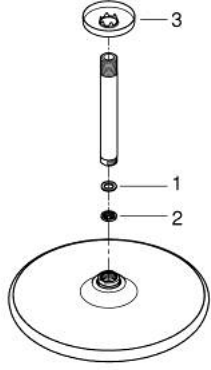

## 26 669 000 TEMPESTA 250 TEPE DUŞU SETİ 142 MM, TEK AKIŞLI

### ÜRÜN AÇIKLAMASI

- Renk: krom
- Tempesta 250 tepe duşu (26 666)
- Rain akış şekli
- maximum flow rate (at 3 bar): 8.3 l/min
- tepe duşu (beyaz üst kapak)
- shower arm ceiling 142 mm (28 724)
- GROHE EcoJoy daha az su tüketimi ve mükemmel akış teknolojisi
- GROHE DreamSpray mükemmel akış
- GROHE LongLife kaplama
- GROHE SpeedClean kireç kırıcı sistem
- uzun ömür için Inner WaterGuide
- şok ısıtıcılar için uygundur

26 669 000 **TEMPESTA 250 TEPE DUŞU SETİ 142 MM, TEK AKIŞLI**

**YEDEK PARÇALAR**, Şubat 2019 – now

1: İnce conta Ø18,5 x Ø12 x 2 (Sipariş no. 0138900M)

2: Filtre (Sipariş no. 48007000)

3: Rozet (Sipariş no. 11741000)