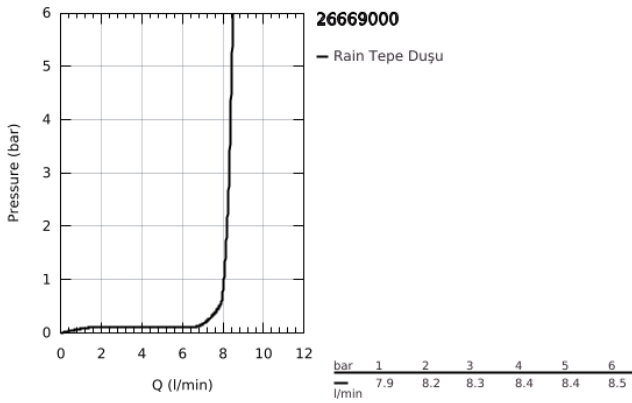

## 26 669 000 TEMPESTA 250 TEPE DUŞU SETİ 142 MM, TEK AKIŞLI

### ÜRÜN AÇIKLAMASI

- Renk: krom
- Tempesta 250 tepe duşu (26 666)
- Rain akış şekli
- maximum flow rate (at 3 bar): 8.3 l/min
- tepe duşu (beyaz üst kapak)
- shower arm ceiling 142 mm (28 724)
- GROHE EcoJoy daha az su tüketimi ve mükemmel akış teknolojisi
- GROHE DreamSpray mükemmel akış
- GROHE LongLife kaplama
- GROHE SpeedClean kireç kırıcı sistem
- uzun ömür için Inner WaterGuide
- şok ısıtıcılar için uygundur

26 669 000 **TEMPESTA 250 TEPE DUŞU SETİ 142 MM, TEK AKIŞLI**

**YEDEK PARÇALAR**, Şubat 2019 – now

1: İnce conta Ø18,5 x Ø12 x 2 (Sipariş no. 0138900M)

2: Filtre (Sipariş no. 48007000)

3: Rozet (Sipariş no. 11741000)