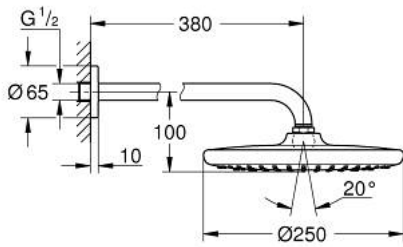

26 668 GL0 TEMPESTA 250 TEPE DUŞU SETİ 380 MM, TEK AKIŞLI

ÜRÜN AÇIKLAMASI

- Renk: cool sunrise
- Tempesta 250 tepe duşu (26 666)
- Rain akış şekli
- maximum flow rate (at 3 bar): 8.3 l/min
- head shower with rear cover in matching colour
- shower arm 380 mm (28 361)
- GROHE EcoJoy daha az su tüketimi ve mükemmel akış teknolojisi
- GROHE DreamSpray mükemmel akış
- GROHE LongLife kaplama
- GROHE SpeedClean kireç kırıcı sistem
- uzun ömür için Inner WaterGuide
- şok ısıtıcılar için uygundur

26 668 GL0 TEMPESTA 250 TEPE DUŞU SETİ 380 MM, TEK AKIŞLI

YEDEK PARÇALAR, Eylül 2021 – now

1: İnce conta Ø18,5 x Ø12 x 2 (Sipariş no. 0138900M)

2: Filtre (Sipariş no. 48007000)

3: escutcheon (Sipariş no. 11741GL0)