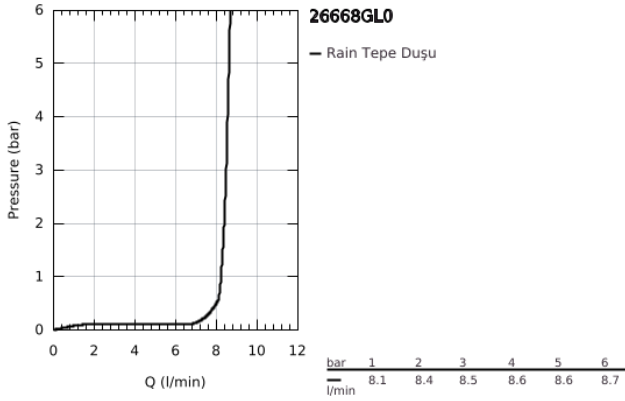

26 668 GL0 TEMPESTA 250 TEPE DUŞU SETİ 380 MM, TEK AKIŞLI

ÜRÜN AÇIKLAMASI

- Renk: cool sunrise
- Tempesta 250 tepe duşu (26 666)
- Rain akış şekli
- maximum flow rate (at 3 bar): 8.3 l/min
- head shower with rear cover in matching colour
- shower arm 380 mm (28 361)
- GROHE EcoJoy daha az su tüketimi ve mükemmel akış teknolojisi
- GROHE DreamSpray mükemmel akış
- GROHE LongLife kaplama
- GROHE SpeedClean kireç kırıcı sistem
- uzun ömür için Inner WaterGuide
- şok ısıtıcılar için uygundur

26 668 GL0 TEMPESTA 250 TEPE DUŞU SETİ 380 MM, TEK AKIŞLI

YEDEK PARÇALAR, Eylül 2021 – now

1: İnce conta Ø18,5 x Ø12 x 2 (Sipariş no. 0138900M)

2: Filtre (Sipariş no. 48007000)

3: escutcheon (Sipariş no. 11741GL0)