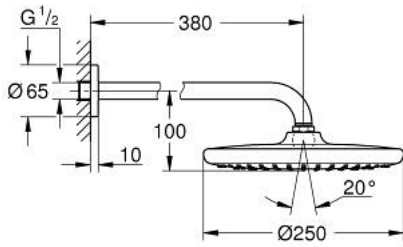

26 668 AL0 TEMPESTA 250 TEPE DUŞU SETİ 380 MM, TEK AKIŞLI

ÜRÜN AÇIKLAMASI

- Renk: brushed hard graphite
- Tempesta 250 tepe duşu (26 666)
- Rain akış şekli
- maximum flow rate (at 3 bar): 8.3 l/min
- head shower with rear cover in matching colour
- shower arm 380 mm (28 361)
- GROHE EcoJoy daha az su tüketimi ve mükemmel akış teknolojisi
- GROHE DreamSpray mükemmel akış
- GROHE LongLife kaplama
- GROHE SpeedClean kireç kırıcı sistem
- uzun ömür için Inner WaterGuide
- şok ısıtıcılar için uygundur

26 668 AL0 **TEMPESTA 250 TEPE DUŞU SETİ 380 MM, TEK AKIŞLI**

YEDEK PARÇALAR, Eylül 2021 – now

1: İnce conta Ø18,5 x Ø12 x 2 (Sipariş no. 0138900M)

2: Filtre (Sipariş no. 48007000)

3: Rozet (Sipariş no. 11741AL0)