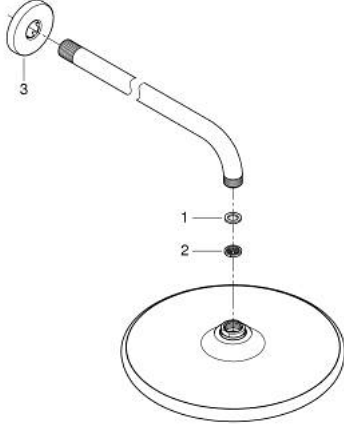

26 668 AL0 TEMPESTA 250 TEPE DUŞU SETİ 380 MM, TEK AKIŞLI

ÜRÜN AÇIKLAMASI

- Renk: brushed hard graphite
- Tempesta 250 tepe duşu (26 666)
- Rain akış şekli
- maximum flow rate (at 3 bar): 8.3 l/min
- head shower with rear cover in matching colour
- shower arm 380 mm (28 361)
- GROHE EcoJoy daha az su tüketimi ve mükemmel akış teknolojisi
- GROHE DreamSpray mükemmel akış
- GROHE LongLife kaplama
- GROHE SpeedClean kireç kırıcı sistem
- uzun ömür için Inner WaterGuide
- şok ısıtıcılar için uygundur

26 668 AL0 **TEMPESTA 250 TEPE DUŞU SETİ 380 MM, TEK AKIŞLI**

YEDEK PARÇALAR, Eylül 2021 – now

1: İnce conta Ø18,5 x Ø12 x 2 (Sipariş no. 0138900M)

2: Filtre (Sipariş no. 48007000)

3: Rozet (Sipariş no. 11741AL0)