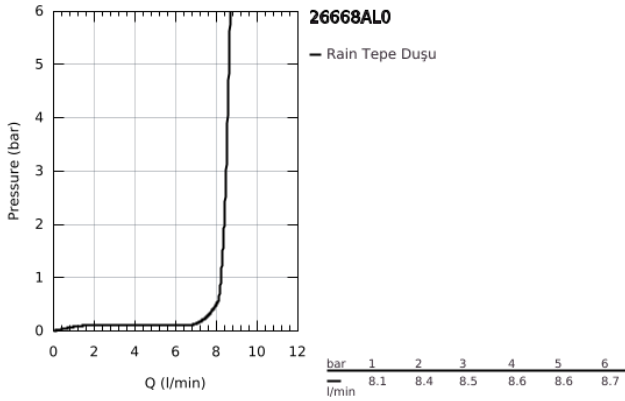

26 668 AL0 TEMPESTA 250 TEPE DUŞU SETİ 380 MM, TEK AKIŞLI

ÜRÜN AÇIKLAMASI

- Renk: brushed hard graphite
- Tempesta 250 tepe duşu (26 666)
- Rain akış şekli
- maximum flow rate (at 3 bar): 8.3 l/min
- head shower with rear cover in matching colour
- shower arm 380 mm (28 361)
- GROHE EcoJoy daha az su tüketimi ve mükemmel akış teknolojisi
- GROHE DreamSpray mükemmel akış
- GROHE LongLife kaplama
- GROHE SpeedClean kireç kırıcı sistem
- uzun ömür için Inner WaterGuide
- şok ısıtıcılar için uygundur

26 668 AL0 **TEMPESTA 250 TEPE DUŞU SETİ 380 MM, TEK AKIŞLI**

YEDEK PARÇALAR, Eylül 2021 – now

1: İnce conta Ø18,5 x Ø12 x 2 (Sipariş no. 0138900M)

2: Filtre (Sipariş no. 48007000)

3: Rozet (Sipariş no. 11741AL0)