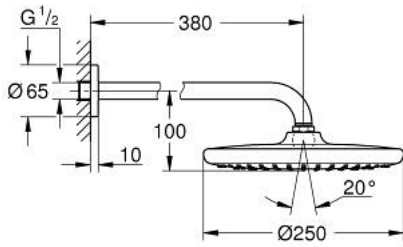

26 668 243 0 TEMPESTA 250 TEPE DUŞU SETİ 380 MM, TEK AKIŞLI

ÜRÜN AÇIKLAMASI

- Renk: matte black
- head shower Tempesta 250
- Rain akış şekli
- maximum flow rate (at 3 bar): 8.3 l/min
- head shower with rear cover in matching colour
- duş kolu 380 mm
- GROHE EcoJoy daha az su tüketimi ve mükemmel akış teknolojisi
- GROHE DreamSpray mükemmel akış
- GROHE SpeedClean kireç kırıcı sistem
- uzun ömür için Inner WaterGuide
- şok ısıtıcılar için uygundur

26 668 243 0 **TEMPESTA 250 TEPE DUŞU SETİ 380 MM, TEK AKIŞLI**

YEDEK PARÇALAR, Şubat 2023 – now

1: İnce conta Ø18,5 x Ø12 x 2 (Sipariş no. 0138900M)

2: Filtre (Sipariş no. 48007000)

3: escutcheon (Sipariş no. 117412430)