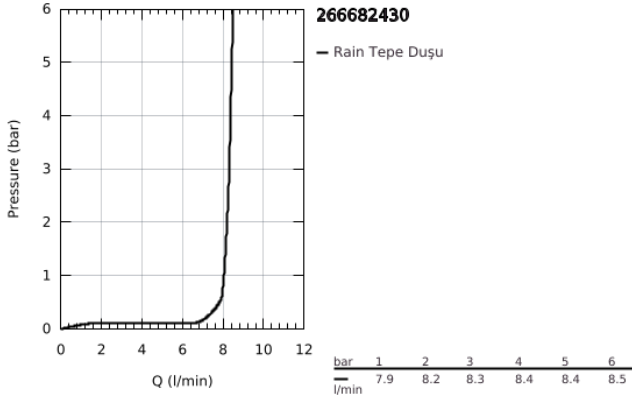

26 668 243 0 TEMPESTA 250 TEPE DUŞU SETİ 380 MM, TEK AKIŞLI

ÜRÜN AÇIKLAMASI

- Renk: matte black
- head shower Tempesta 250
- Rain akış şekli
- maximum flow rate (at 3 bar): 8.3 l/min
- head shower with rear cover in matching colour
- duş kolu 380 mm
- GROHE EcoJoy daha az su tüketimi ve mükemmel akış teknolojisi
- GROHE DreamSpray mükemmel akış
- GROHE SpeedClean kireç kırıcı sistem
- uzun ömür için Inner WaterGuide
- şok ısıtıcılar için uygundur

26 668 243 0 **TEMPESTA 250 TEPE DUŞU SETİ 380 MM, TEK AKIŞLI**

YEDEK PARÇALAR, Şubat 2023 – now

1: İnce conta Ø18,5 x Ø12 x 2 (Sipariş no. 0138900M)

2: Filtre (Sipariş no. 48007000)

3: escutcheon (Sipariş no. 117412430)