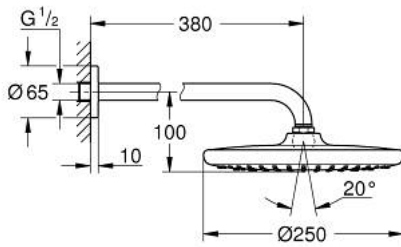

26 668 000 TEMPESTA 250 TEPE DUŞU SETİ 380 MM, TEK AKIŞLI

ÜRÜN AÇIKLAMASI

- Renk: krom
- Tempesta 250 tepe duşu (26 666)
- Rain akış şekli
- maximum flow rate (at 3 bar): 8.3 l/min
- tepe duşu (beyaz üst kapak)
- shower arm 380 mm (28 361)
- GROHE EcoJoy daha az su tüketimi ve mükemmel akış teknolojisi
- GROHE DreamSpray mükemmel akış
- GROHE LongLife kaplama
- GROHE SpeedClean kireç kırıcı sistem
- uzun ömür için Inner WaterGuide
- şok ısıtıcılar için uygundur

26 668 000 **TEMPESTA 250 TEPE DUŞU SETİ 380 MM, TEK AKIŞLI**

YEDEK PARÇALAR, Şubat 2019 – now

1: İnce conta Ø18,5 x Ø12 x 2 (Sipariş no. 0138900M)

2: Filtre (Sipariş no. 48007000)

3: Rozet (Sipariş no. 11741000)