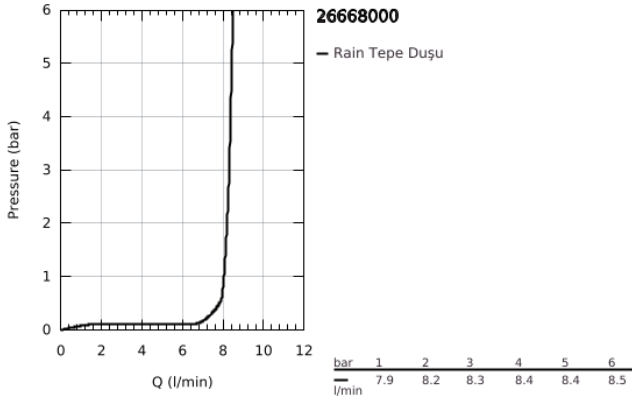

26 668 000 TEMPESTA 250 TEPE DUŞU SETİ 380 MM, TEK AKIŞLI

ÜRÜN AÇIKLAMASI

- Renk: krom
- Tempesta 250 tepe duşu (26 666)
- Rain akış şekli
- maximum flow rate (at 3 bar): 8.3 l/min
- tepe duşu (beyaz üst kapak)
- shower arm 380 mm (28 361)
- GROHE EcoJoy daha az su tüketimi ve mükemmel akış teknolojisi
- GROHE DreamSpray mükemmel akış
- GROHE LongLife kaplama
- GROHE SpeedClean kireç kırıcı sistem
- uzun ömür için Inner WaterGuide
- şok ısıtıcılar için uygundur

26 668 000 **TEMPESTA 250 TEPE DUŞU SETİ 380 MM, TEK AKIŞLI**

YEDEK PARÇALAR, Şubat 2019 – now

1: İnce conta Ø18,5 x Ø12 x 2 (Sipariş no. 0138900M)

2: Filtre (Sipariş no. 48007000)

3: Rozet (Sipariş no. 11741000)